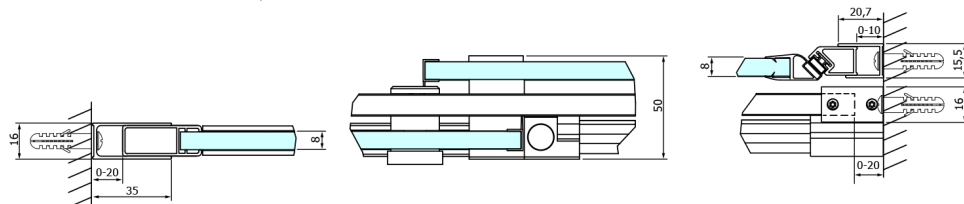

### Rozměry

Šířka: 1100 mm

Výška: 2000 mm

## Technický list

MODEL	A	B	C
GD4611B	1020-1110	510	420
GD4612B	1120-1210	560	470
GD4613B	1220-1310	610	520
GD4614B	1320-1410	660	570
GD4615B	1420-1510	710	620
GD4616B	1520-1610	760	670

MODEL	A	C	D
GD4611B	1020-1110	510	420
GD4612B	1120-1210	560	470
GD4613B	1220-1310	610	520
GD4614B	1320-1410	660	570
GD4615B	1420-1510	710	620
GD4616B	1520-1610	760	670