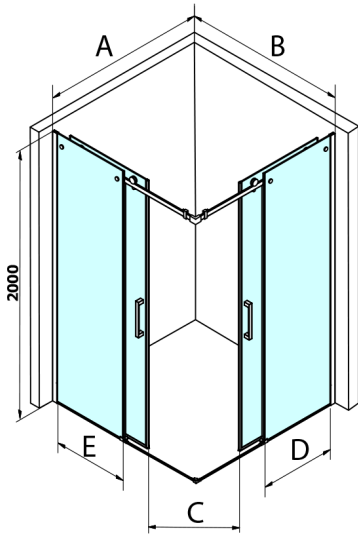

DRAGON BLACK sprchové posuvné dveře rohový vstup 1000 mm, čiré sklo

Objednací kód: GD4210B

Rozměry

Šířka: 1000 mm

Výška: 2000 mm

Parametry

Záruka: 3 roky

Technický list

MODEL	A	B	C
GD4280B	780-880	385	360
GD4290B	880-900	450	410
GD4210B	980-1000	530	460

MODEL	A	B	C	D	E
GD4280GD4290	780-800	880-900	420	360	410
GD4280GD4210	780-800	980-1000	460	360	460
GD4280GD4211	780-800	1080-1100	500	360	510
GD4280GD4212	780-800	1180-1200	545	360	560
GD4290GD4210	880-900	980-1000	495	410	460
GD4290GD4211	880-900	1080-1100	530	410	510
GD4290GD4212	880-900	1180-1200	575	410	560
GD4210GD4211	980-1000	1080-1100	565	460	510
GD4210GD4212	980-1000	1180-1200	605	460	560
GD4211GD4212	1080-1100	1180-1200	635	510	560
GD4280BGD4290B	780-800	880-900	420	360	410
GD4280BGD4210B	780-800	980-1000	460	360	460
GD4290BGD4210B	880-900	980-1000	495	410	460