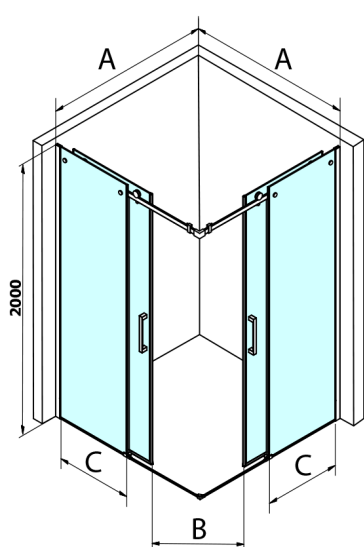

DRAGON BLACK sprchové posuvné dveře rohový vstup 1000 mm, čiré sklo

Objednací kód: GD4210B

Rozměry

Šířka: 1000 mm

Výška: 2000 mm

Parametry

Záruka: 3 roky

Technický list

MODEL	A	B	C
GD4280B	780-880	385	360
GD4290B	880-900	450	410
GD4210B	980-1000	530	460

MODEL	A	B	C	D	E
GD4280GD4290	780-800	880-900	420	360	410
GD4280GD4210	780-800	980-1000	460	360	460
GD4280GD4211	780-800	1080-1100	500	360	510
GD4280GD4212	780-800	1180-1200	545	360	560
GD4290GD4210	880-900	980-1000	495	410	460
GD4290GD4211	880-900	1080-1100	530	410	510
GD4290GD4212	880-900	1180-1200	575	410	560
GD4210GD4211	980-1000	1080-1100	565	460	510
GD4210GD4212	980-1000	1180-1200	605	460	560
GD4211GD4212	1080-1100	1180-1200	635	510	560
GD4280BGD4290B	780-800	880-900	420	360	410
GD4280BGD4210B	780-800	980-1000	460	360	460
GD4290BGD4210B	880-900	980-1000	495	410	460