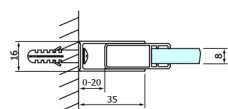

DRAGON BLACK sprchové posuvné dveře rohový vstup 1000 mm, čiré sklo

Objednací kód: GD4210B

Rozměry

Šířka: 1000 mm

Výška: 2000 mm

Parametry

Záruka: 3 roky

Technický list

MODEL	A	B	C
GD4280B	780-880	385	360
GD4290B	880-900	450	410
GD4210B	980-1000	530	460

MODEL	A	B	C	D	E
GD4280GD4290	780-800	880-900	420	360	410
GD4280GD4210	780-800	980-1000	460	360	460
GD4280GD4211	780-800	1080-1100	500	360	510
GD4280GD4212	780-800	1180-1200	545	360	560
GD4290GD4210	880-900	980-1000	495	410	460
GD4290GD4211	880-900	1080-1100	530	410	510
GD4290GD4212	880-900	1180-1200	575	410	560
GD4210GD4211	980-1000	1080-1100	565	460	510
GD4210GD4212	980-1000	1180-1200	605	460	560
GD4211GD4212	1080-1100	1180-1200	635	510	560
GD4280BGD4290B	780-800	880-900	420	360	410
GD4280BGD4210B	780-800	980-1000	460	360	460
GD4290BGD4210B	880-900	980-1000	495	410	460