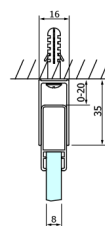

DRAGON BLACK sprchové posuvné dveře rohový vstup 1000 mm, čiré sklo

Objednací kód: GD4210B

Rozměry

Šířka: 1000 mm

Výška: 2000 mm

Parametry

Záruka: 3 roky

Technický list

MODEL	A	B	C
GD4280B	780-880	385	360
GD4290B	880-900	450	410
GD4210B	980-1000	530	460

MODEL	A	B	C	D	E
GD4280GD4290	780-800	880-900	420	360	410
GD4280GD4210	780-800	980-1000	460	360	460
GD4280GD4211	780-800	1080-1100	500	360	510
GD4280GD4212	780-800	1180-1200	545	360	560
GD4290GD4210	880-900	980-1000	495	410	460
GD4290GD4211	880-900	1080-1100	530	410	510
GD4290GD4212	880-900	1180-1200	575	410	560
GD4210GD4211	980-1000	1080-1100	565	460	510
GD4210GD4212	980-1000	1180-1200	605	460	560
GD4211GD4212	1080-1100	1180-1200	635	510	560
GD4280BGD4290B	780-800	880-900	420	360	410
GD4280BGD4210B	780-800	980-1000	460	360	460
GD4290BGD4210B	880-900	980-1000	495	410	460