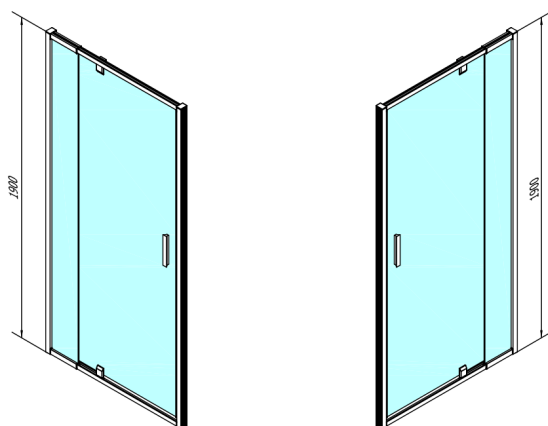

EASY BLACK sprchové dveře otočné 880-1020mm, sklo Brick

Objednací kód: EL1738B

Rozměry

Šířka: 1020 mm

Výška: 1900 mm

Parametry

Záruka: 2 roky

Technický list

EL1738LB

EL1738RB