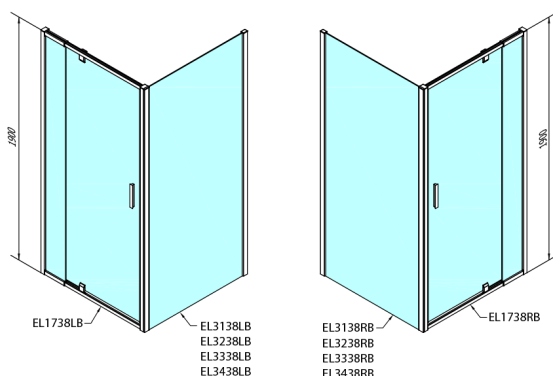

EASY BLACK sprchové dveře otočné 880-1020mm, sklo Brick

Objednací kód: EL1738B

Rozměry

Šířka: 1020 mm

Výška: 1900 mm

Parametry

Záruka: 2 roky

Technický list

EL1738LB

EL1738RB