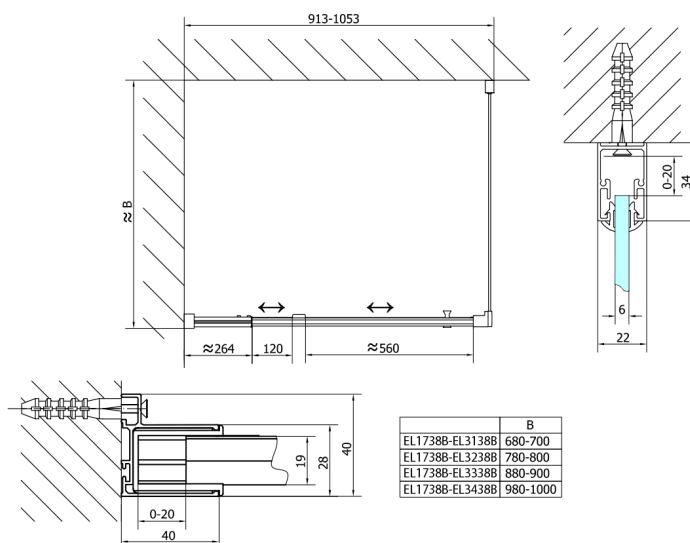

EASY BLACK sprchové dveře otočné 880-1020mm, sklo Brick

Objednací kód: EL1738B

Rozměry

Šířka: 1020 mm

Výška: 1900 mm

Parametry

Záruka: 2 roky

Technický list

EL1738LB

EL1738RB