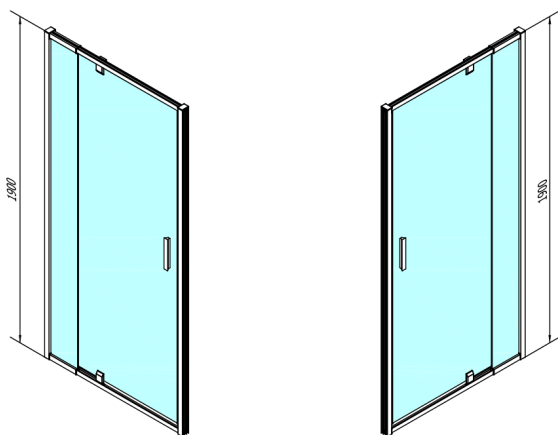

EASY BLACK sprchové dveře otočné 760-900mm, sklo Brick

Objednací kód: EL1638B

Rozměry

Šířka: 900 mm
Výška: 1900 mm

Parametry

Záruka: 2 roky

Technický list

EL1638LB

EL1638RB