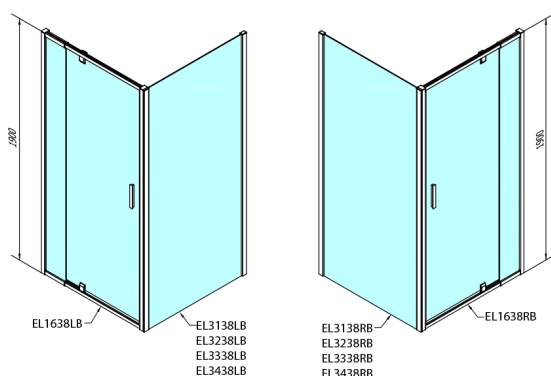

EASY BLACK sprchové dveře otočné 760-900mm, sklo Brick

Objednací kód: EL1638B

Rozměry

Šířka: 900 mm
Výška: 1900 mm

Parametry

Záruka: 2 roky

Technický list

EL1638LB

EL1638RB