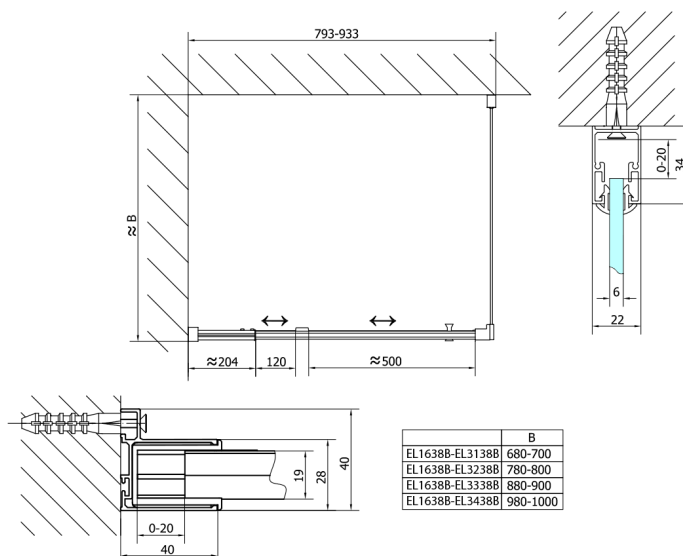

EASY BLACK sprchové dveře otočné 760-900mm, sklo Brick

Objednací kód: EL1638B

Rozměry

Šířka: 900 mm
Výška: 1900 mm

Parametry

Záruka: 2 roky

Technický list

EL1638LB

EL1638RB