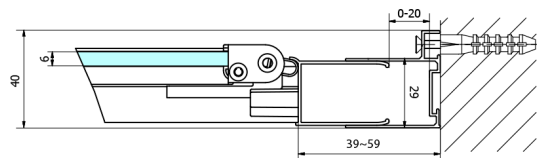

EASY BLACK sprchové dveře skládací 800mm, čiré sklo

Objednací kód: EL1980B

Rozměry

Šířka: 800 mm
Výška: 1900 mm

Parametry

Záruka: 2 roky

Technický list

Type	EL1980B	EL1990B
A	770~810	870~910
B	480	550

Type	EL1980B	EL1990B
B	786-826	886-926
C	480	550