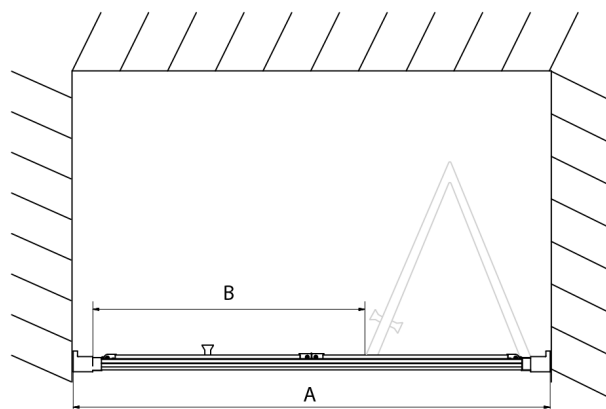

EASY BLACK sprchové dveře skládací 800mm, čiré sklo

Objednací kód: EL1980B

Rozměry

Šířka: 800 mm
Výška: 1900 mm

Parametry

Záruka: 2 roky

Technický list

Type	EL1980B	EL1990B
A	770~810	870~910
B	480	550

Type	EL1980B	EL1990B
B	786-826	886-926
C	480	550