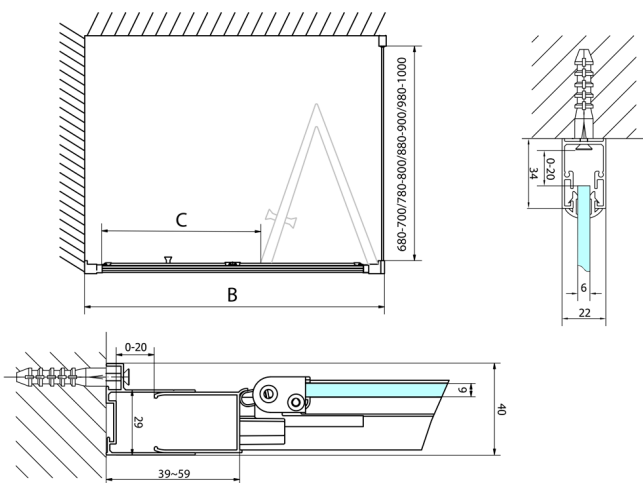

EASY BLACK sprchové dveře skládací 800mm, čiré sklo

Objednací kód: EL1980B

Rozměry

Šířka: 800 mm
Výška: 1900 mm

Parametry

Záruka: 2 roky

Technický list

Type	EL1980B	EL1990B
A	770~810	870~910
B	480	550

Type	EL1980B	EL1990B
B	786-826	886-926
C	480	550