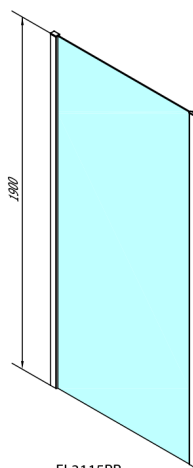

EASY BLACK boční stěna 700mm, čiré sklo

Objednací kód: EL3115B

Rozměry

Výška: 1900 mm

Hloubka: 700 mm

Parametry

Záruka: 2 roky

Technický list

EL3115RB