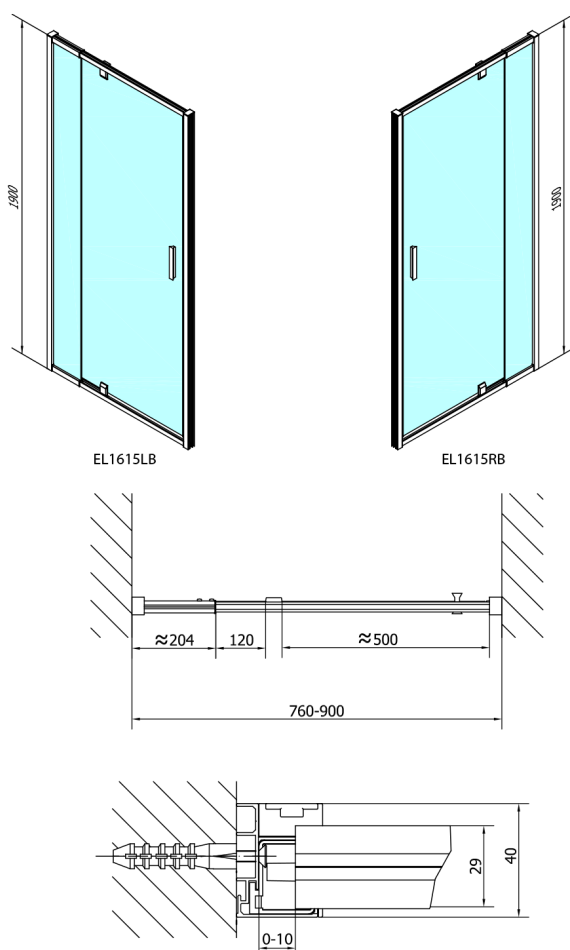

EASY BLACK sprchové dveře otočné 760-900mm, čiré sklo

Objednací kód: EL1615B

Rozměry

Šířka: 900 mm
Výška: 1900 mm

Parametry

Záruka: 2 roky

Technický list

	B
EL1615B-EL3115B	680-700
EL1615B-EL3215B	780-800
EL1615B-EL3315B	880-900
EL1615B-EL3415B	980-1000