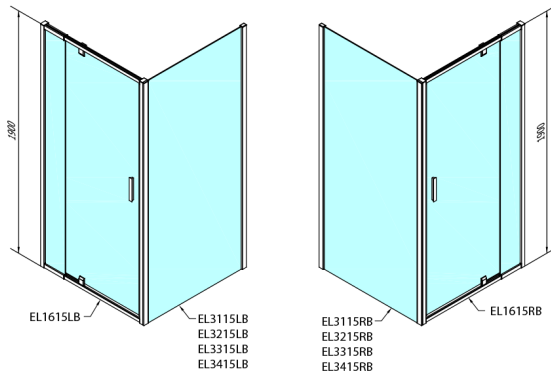

EASY BLACK sprchové dveře otočné 760-900mm, čiré sklo

Objednací kód: EL1615B

Rozměry

Šířka: 900 mm
Výška: 1900 mm

Parametry

Záruka: 2 roky

Technický list

	B
EL1615B-EL3115B	680-700
EL1615B-EL3215B	780-800
EL1615B-EL3315B	880-900
EL1615B-EL3415B	980-1000