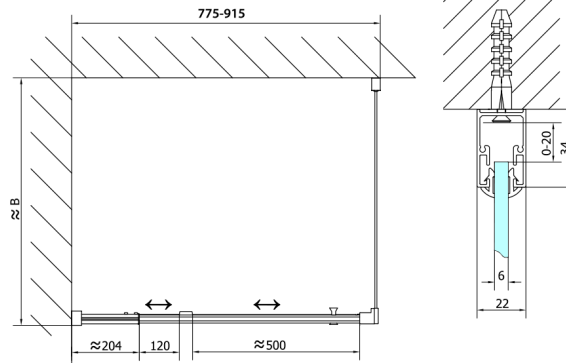

EASY BLACK sprchové dveře otočné 760-900mm, čiré sklo

Objednací kód: EL1615B

Rozměry

Šířka: 900 mm
Výška: 1900 mm

Parametry

Záruka: 2 roky

Technický list

	B
EL1615B-EL3115B	680-700
EL1615B-EL3215B	780-800
EL1615B-EL3315B	880-900
EL1615B-EL3415B	980-1000