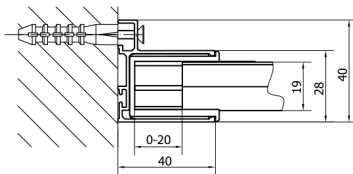

EASY BLACK sprchové dveře otočné 760-900mm, čiré sklo

Objednací kód: EL1615B

Rozměry

Šířka: 900 mm
Výška: 1900 mm

Parametry

Záruka: 2 roky

Technický list

	B
EL1615B-EL3115B	680-700
EL1615B-EL3215B	780-800
EL1615B-EL3315B	880-900
EL1615B-EL3415B	980-1000