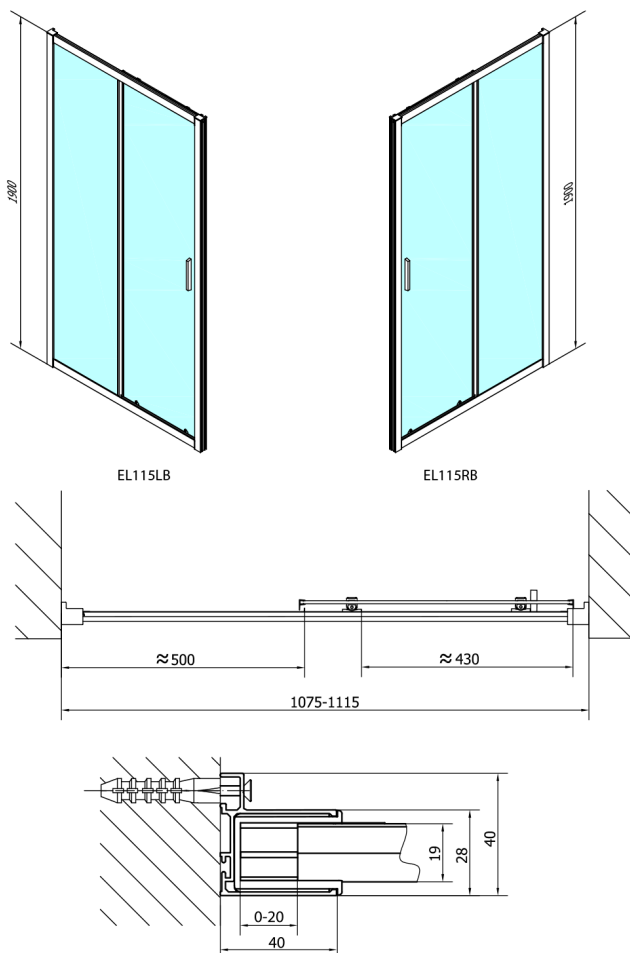

## EASY BLACK sprchové dveře 1100mm, čiré sklo

Objednací kód: EL1115B

### Rozměry

Šířka: 1100 mm

Výška: 1900 mm

## Technický list

	B
EL1138B-EL3138B	680-700
EL1138B-EL3238B	780-800
EL1138B-EL3338B	880-900
EL1138B-EL3438B	980-1000