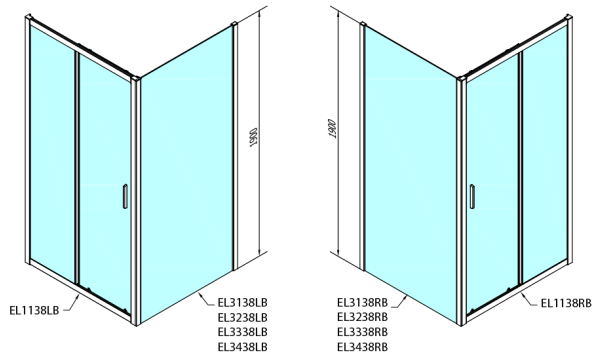

B
EL1138B-EL3138B	680-700
EL1138B-EL3238B	780-800
EL1138B-EL3338B	880-900
EL1138B-EL3438B	980-1000