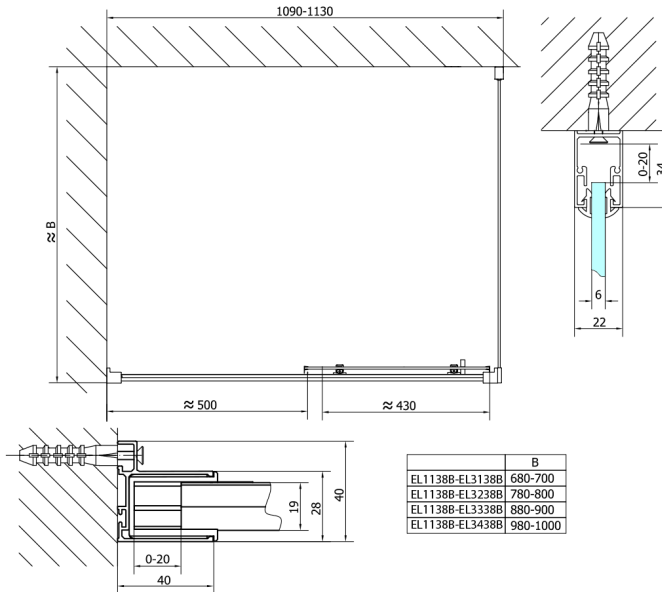

## EASY BLACK sprchové dveře 1100mm, čiré sklo

Objednací kód: EL1115B

### Rozměry

Šířka: 1100 mm

Výška: 1900 mm

## Technický list

	B
EL1138B-EL3138B	680-700
EL1138B-EL3238B	780-800
EL1138B-EL3338B	880-900
EL1138B-EL3438B	980-1000