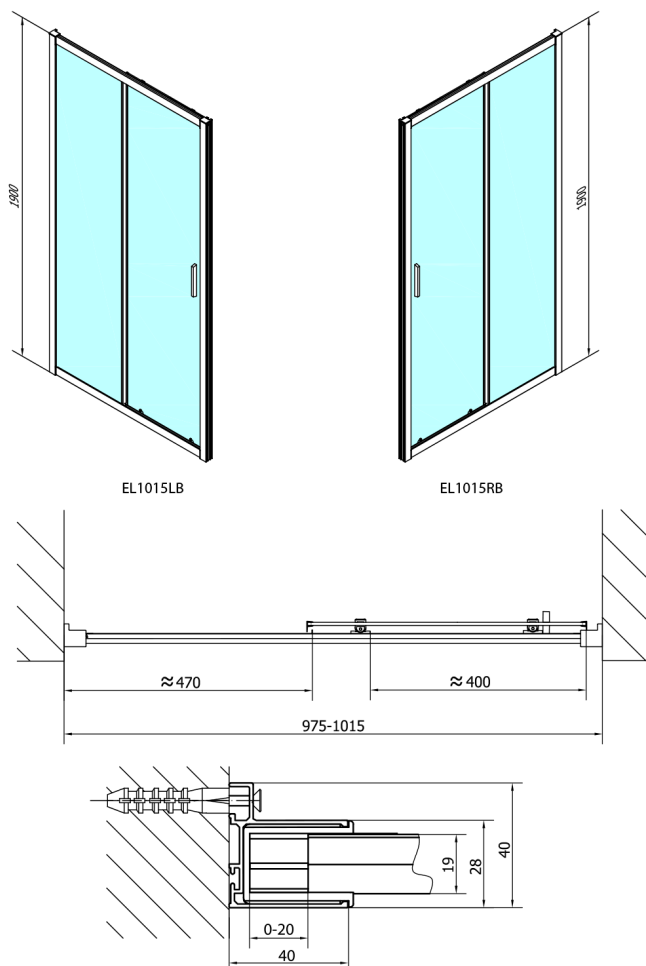

EASY BLACK sprchové dveře 1000mm, čiré sklo

Objednací kód: EL1015B

Rozměry

Šířka: 1000 mm

Výška: 1900 mm

Parametry

Záruka: 2 roky

Technický list

Type	B
EL1015B-EL3115B	680-700
EL1015B-EL3215B	780-800
EL1015B-EL3315B	880-900
EL1015B-EL3415B	980-1000