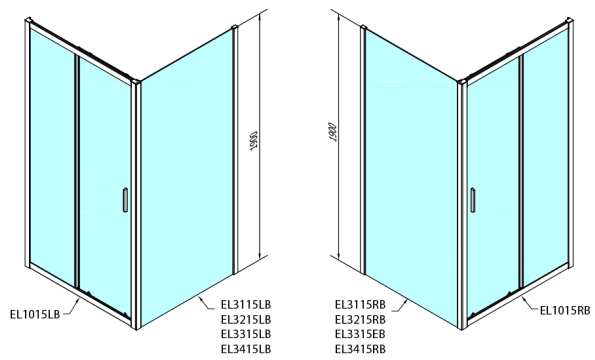

EASY BLACK sprchové dveře 1000mm, čiré sklo

Objednací kód: EL1015B

Rozměry

Šířka: 1000 mm

Výška: 1900 mm

Parametry

Záruka: 2 roky

Technický list

Type	B
EL1015B-EL3115B	680-700
EL1015B-EL3215B	780-800
EL1015B-EL3315B	880-900
EL1015B-EL3415B	980-1000