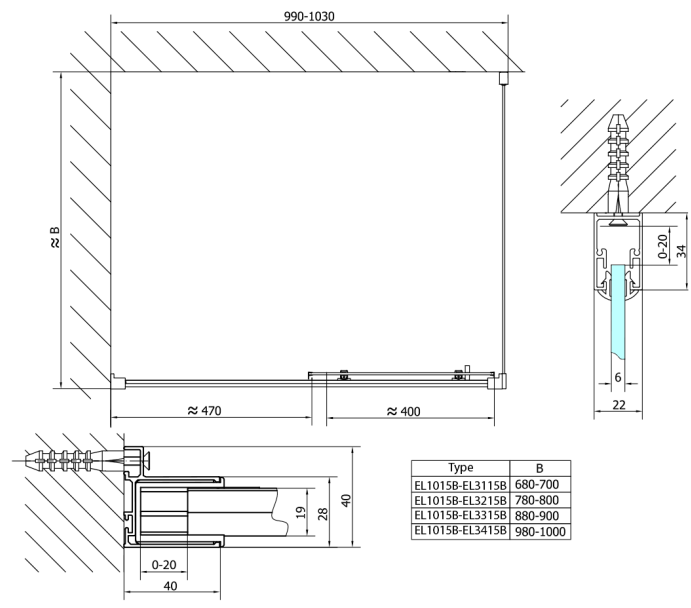

EASY BLACK sprchové dveře 1000mm, čiré sklo

Objednací kód: EL1015B

Rozměry

Šířka: 1000 mm

Výška: 1900 mm

Parametry

Záruka: 2 roky

Technický list

Type	B
EL1015B-EL3115B	680-700
EL1015B-EL3215B	780-800
EL1015B-EL3315B	880-900
EL1015B-EL3415B	980-1000