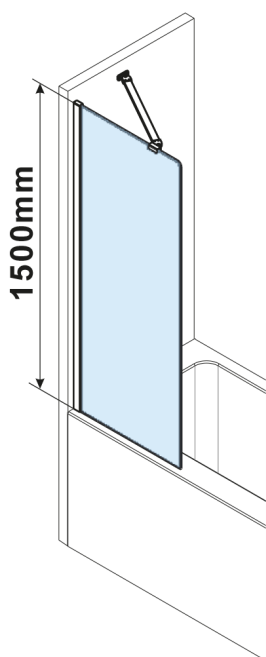

## FISA čiré sklo 700x1500mm

Objednací kód: FS1072

### Rozměry

Šířka: 700 mm

Výška: 1500 mm

## Technický list

MODEL	A,mm
FS1062	585~600
FS1072	685~700
FS1082	785~800