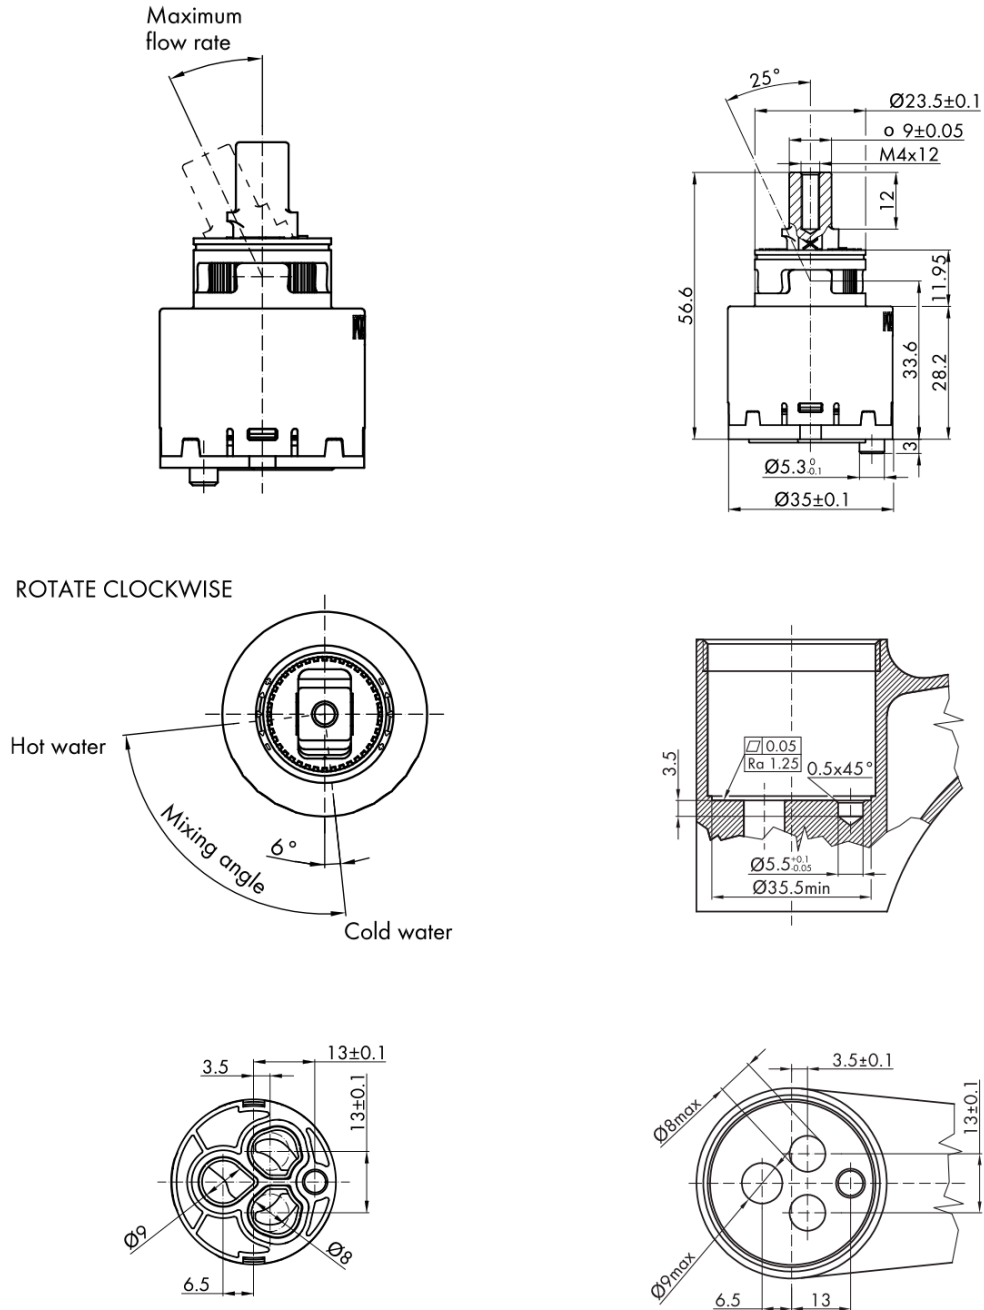

GINKO 35 stojánková umyvadlová baterie bez výpusti, ECO kartuše, černá mat

Objednací kód: 1101-02B-01

Základní informace

Značka: Sapho
Série: GINKO

Rozměry

Výška: 176 mm
Hloubka: 128 mm

Parametry

Barva: Černá mat
Materiál: Mosaz
Tvar: Hranaté
Instalace: Stojánková
Druh ovládní: Páka
Průměr kartuše: 35 mm
Výška výtoku: 100 mm
Ostatní: Úsporná ECO kartuše
Hmotnost / ks: 1.951 kg
Balení: 2 ks

Technický list

GINKO 35 stojánková umyvadlová baterie bez výpusti,
ECO kartuše, černá mat

 SAPHO