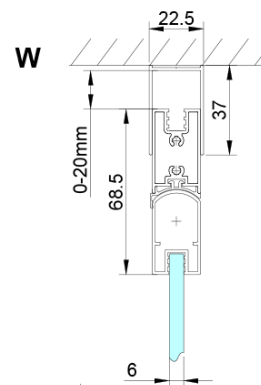

LORO čtvercový sprchový kout 700x700 mm, rohový vstup

Objednací kód: GN4770-01

Základní informace

Značka: Gelco

Série: LORO

Rozměry

Šířka: 700 mm

Výška: 2000 mm

Hloubka: 700 mm

Parametry

Záruka: 3 roky

Hmotnost / ks: 50 kg

Balení: 2 ks

Barva profilu: Chrom

Tvar: Čtvercové - rohový vstup

Typ otevírání: Skládací

Šířka vstupu: 810 mm

Typ výplně: Číré sklo

Úprava skla: Coated glass

Tloušťka skla: 6 mm

Vlastnosti: Bezrámové provedení

Náhradní díly

LORO instalační sada (Objednací kód: NDGN01)

Technický list

GN4770/GN4780/GN4790

Model	A	B
GN4770	680-700	810
GN4780	780-800	980
GN4790	880-900	1095