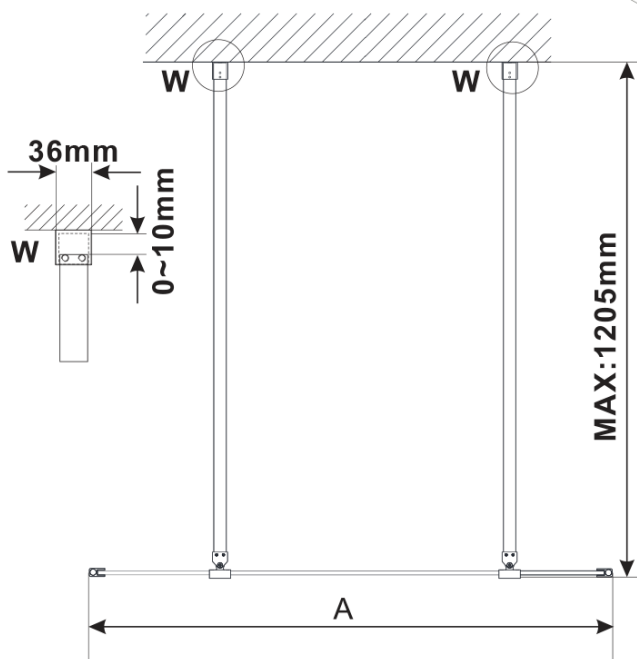

ESCA WHITE MATT jednodílná sprchová zástěna do prostoru, matné sklo, 1200 mm

Objednací kód: ES1112-07

Základní informace

Značka: Polysan

Série: ESCA

Rozměry

Šířka: 1200 mm

Výška: 2100 mm

Parametry

Barva profilu: Bílá

Tvar: Jednostěnná Walk

Typ výplně: Matné sklo

Úprava skla: Antidrop

Tloušťka skla: 8 mm

Hmotnost / ks: 66.0 kg

Balení: 3 ks

Záruka: 3 roky

ESCA WHITE MATT jednodílná sprchová zástěna do prostoru, matné sklo, 1200 mm

Technický list

MODEL	A,mm
ES1070/ES1170/ES1270/ES1370/ES1570	699
ES1080/ES1180/ES1280/ES1380/ES1580	799
ES1090/ES1190/ES1290/ES1390/ES1590	899
ES1010/ES1110/ES1210/ES1310/ES1510	999
ES1011/ES1111/ES1211/ES1311/ES1511	1099
ES1012/ES1112/ES1212/ES1312/ES1512	1199
ES1013/ES1113/ES1213/ES1313/ES1513	1299
ES1014/ES1114/ES1214/ES1314/ES1514	1399
ES1015/ES1115/ES1215/ES1315/ES1515	1499