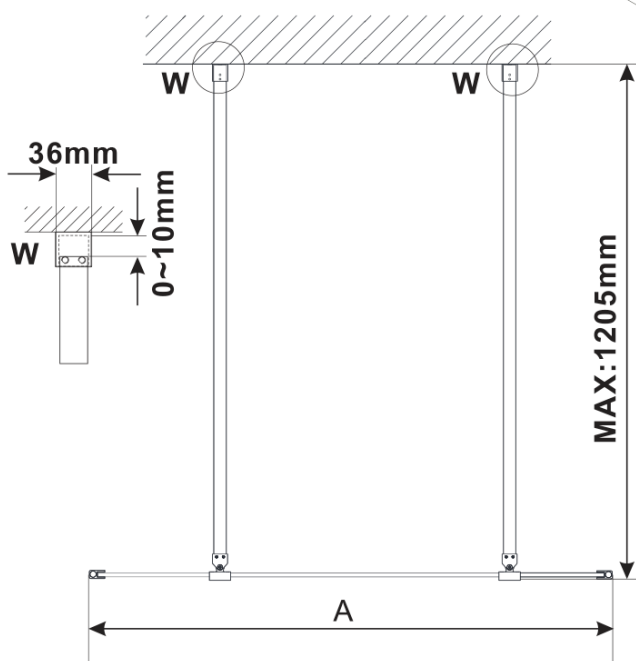

ESCA BLACK MATT jednodílná sprchová zástěna do prostoru, sklo Flute, 1100 mm

Objednací kód: ES1311-06

Základní informace

Značka: Polysan

Série: ESCA

Rozměry

Šířka: 1100 mm

Výška: 2100 mm

Parametry

Barva profilu: Černá mat

Tvar: Jednostěnná Walk

Typ výplně: Flute sklo

Úprava skla: Antidrop

Tloušťka skla: 8 mm

Hmotnost / ks: 39.0 kg

Balení: 3 ks

Záruka: 3 roky

ESCA BLACK MATT jednodílná sprchová zástěna do prostoru, sklo Flute, 1100 mm

Technický list

MODEL	A,mm
ES1070/ES1170/ES1270/ES1370/ES1570	699
ES1080/ES1180/ES1280/ES1380/ES1580	799
ES1090/ES1190/ES1290/ES1390/ES1590	899
ES1010/ES1110/ES1210/ES1310/ES1510	999
ES1011/ES1111/ES1211/ES1311/ES1511	1099
ES1012/ES1112/ES1212/ES1312/ES1512	1199
ES1013/ES1113/ES1213/ES1313/ES1513	1299
ES1014/ES1114/ES1214/ES1314/ES1514	1399
ES1015/ES1115/ES1215/ES1315/ES1515	1499