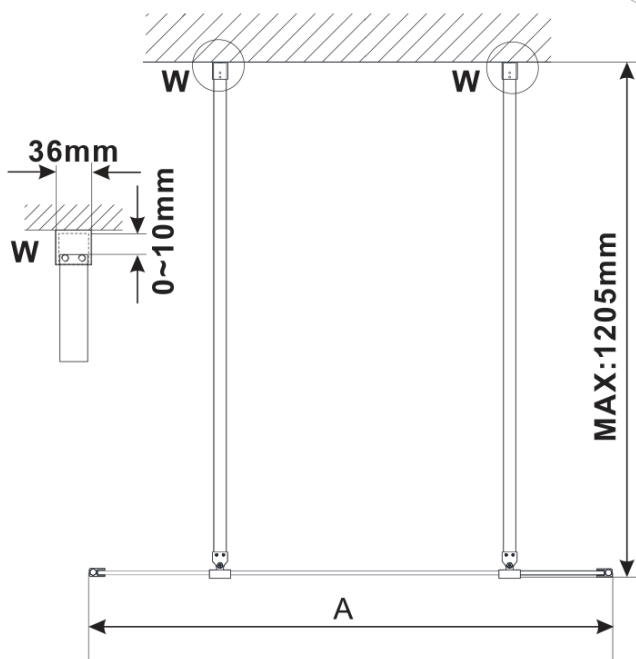

ESCA BLACK MATT jednodílná sprchová zástěna do prostoru, matné sklo, 1500 mm

Objednací kód: ES1115-06

Základní informace

Značka: Polysan

Série: ESCA

Rozměry

Šířka: 1500 mm

Výška: 2100 mm

Parametry

Barva profilu: Černá mat

Tvar: Jednostěnná Walk

Typ výplně: Matné sklo

Úprava skla: Antidrop

Tloušťka skla: 8 mm

Hmotnost / ks: 76.0 kg

Balení: 3 ks

Záruka: 3 roky

ESCA BLACK MATT jednodílná sprchová zástěna do prostoru, matné sklo, 1500 mm

Technický list

MODEL	A,mm
ES1070/ES1170/ES1270/ES1370/ES1570	699
ES1080/ES1180/ES1280/ES1380/ES1580	799
ES1090/ES1190/ES1290/ES1390/ES1590	899
ES1010/ES1110/ES1210/ES1310/ES1510	999
ES1011/ES1111/ES1211/ES1311/ES1511	1099
ES1012/ES1112/ES1212/ES1312/ES1512	1199
ES1013/ES1113/ES1213/ES1313/ES1513	1299
ES1014/ES1114/ES1214/ES1314/ES1514	1399
ES1015/ES1115/ES1215/ES1315/ES1515	1499