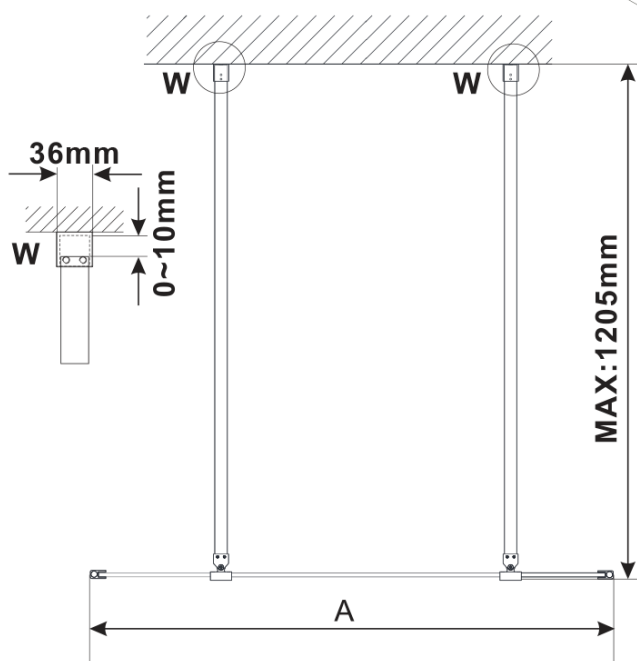

ESCA CHROME jednodílná sprchová zástěna do prostoru, matné sklo, 1400 mm

Objednací kód: ES1114-05

Základní informace

Značka: Polysan

Série: ESCA

Rozměry

Šířka: 1400 mm

Výška: 2100 mm

Parametry

Barva profilu: Chrom - Leštěný hliník

Tvar: Jednostěnná Walk

Typ výplně: Matné sklo

Úprava skla: Antidrop

Tloušťka skla: 8 mm

Hmotnost / ks: 76.0 kg

Balení: 3 ks

Záruka: 3 roky

ESCA CHROME jednodílná sprchová zástěna do prostoru, matné sklo, 1400 mm

Technický list

MODEL	A,mm
ES1070/ES1170/ES1270/ES1370/ES1570	699
ES1080/ES1180/ES1280/ES1380/ES1580	799
ES1090/ES1190/ES1290/ES1390/ES1590	899
ES1010/ES1110/ES1210/ES1310/ES1510	999
ES1011/ES1111/ES1211/ES1311/ES1511	1099
ES1012/ES1112/ES1212/ES1312/ES1512	1199
ES1013/ES1113/ES1213/ES1313/ES1513	1299
ES1014/ES1114/ES1214/ES1314/ES1514	1399
ES1015/ES1115/ES1215/ES1315/ES1515	1499