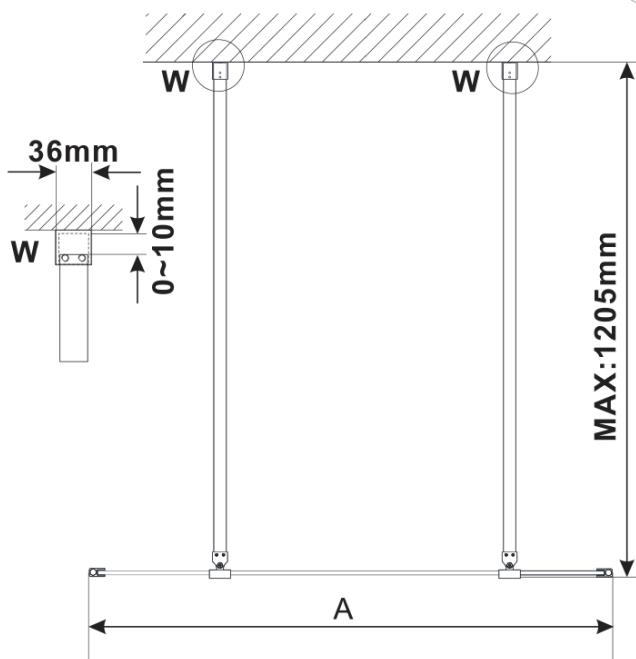

## Rozměry

Šířka: 1300 mm

Výška: 2100 mm

## Parametry

Barva profilu: Chrom - Leštěný hliník

Tvar: Jednostěnná Walk

Typ výplně: Matné sklo

Úprava skla: Antidrop

Tloušťka skla: 8 mm

Hmotnost / ks: 71.0 kg

Balení: 3 ks

# ESCA CHROME jednodílná sprchová zástěna do prostoru, matné sklo, 1300 mm

## Technický list

MODEL	A,mm
ES1070/ES1170/ES1270/ES1370/ES1570	699
ES1080/ES1180/ES1280/ES1380/ES1580	799
ES1090/ES1190/ES1290/ES1390/ES1590	899
ES1010/ES1110/ES1210/ES1310/ES1510	999
ES1011/ES1111/ES1211/ES1311/ES1511	1099
ES1012/ES1112/ES1212/ES1312/ES1512	1199
ES1013/ES1113/ES1213/ES1313/ES1513	1299
ES1014/ES1114/ES1214/ES1314/ES1514	1399
ES1015/ES1115/ES1215/ES1315/ES1515	1499