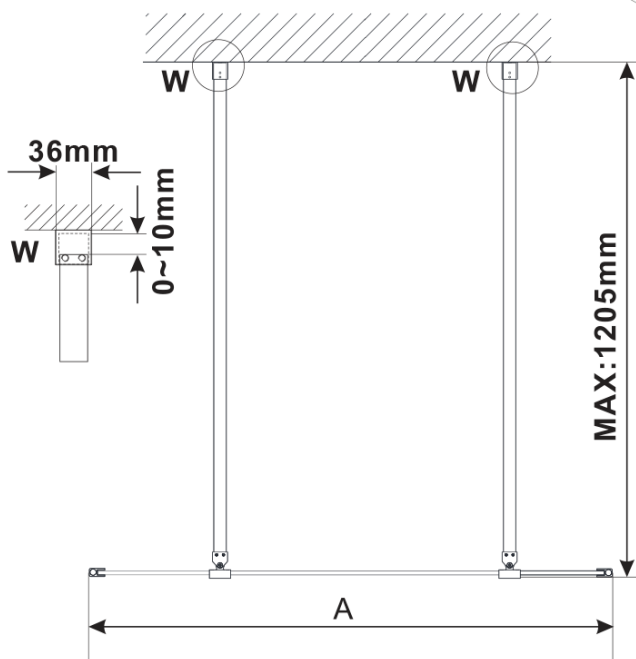

## Rozměry

Šířka: 1500 mm

Výška: 2100 mm

## Parametry

Barva profilu: Chrom - Leštěný hliník

Tvar: Jednostěnná Walk

Typ výplně: Čiré sklo

Úprava skla: Antidrop

Tloušťka skla: 8 mm

Hmotnost / ks: 76.0 kg

Balení: 3 ks

# ESCA CHROME jednodílná sprchová zástěna do prostoru, čiré sklo, 1500 mm

## Technický list

MODEL	A,mm
ES1070/ES1170/ES1270/ES1370/ES1570	699
ES1080/ES1180/ES1280/ES1380/ES1580	799
ES1090/ES1190/ES1290/ES1390/ES1590	899
ES1010/ES1110/ES1210/ES1310/ES1510	999
ES1011/ES1111/ES1211/ES1311/ES1511	1099
ES1012/ES1112/ES1212/ES1312/ES1512	1199
ES1013/ES1113/ES1213/ES1313/ES1513	1299
ES1014/ES1114/ES1214/ES1314/ES1514	1399
ES1015/ES1115/ES1215/ES1315/ES1515	1499