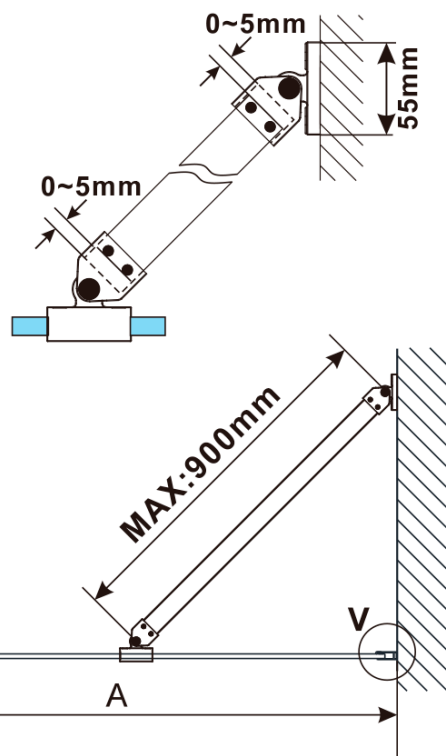

ESCA GOLD MATT jednodílná sprchová zástěna k instalaci ke stěně, kouřové sklo, 1200 mm

Objednací kód: ES1212-04

Základní informace

Značka: Polysan

Série: ESCA

Rozměry

Šířka: 1200 mm

Výška: 2100 mm

Tloušťka skla: 8 mm

Balení neobsahuje: Vzpěra

ESCA GOLD MATT jednodílná sprchová zástěna k instalaci ke stěně, kouřové sklo, 1200 mm

Technický list

MODEL	A,mm
ES1070/ES1170/ES1270/ES1370/ES1570	690~705
ES1080/ES1180/ES1280/ES1380/ES1580	790~805
ES1090/ES1190/ES1290/ES1390/ES1590	890~905
ES1010/ES1110/ES1210/ES1310/ES1510	990~1005
ES1011/ES1111/ES1211/ES1311/ES1511	1090~1105
ES1012/ES1112/ES1212/ES1312/ES1512	1190~1205
ES1013/ES1113/ES1213/ES1313/ES1513	1290~1305
ES1014/ES1114/ES1214/ES1314/ES1514	1390~1405
ES1015/ES1115/ES1215/ES1315/ES1515	1490~1505

ESCA GOLD MATT jednodílná sprchová zástěna k instalaci ke stěně, kouřové sklo, 1200 mm

MODEL	A,mm
ES1070/ES1170/ES1270/ES1370/ES1570	690~705
ES1080/ES1180/ES1280/ES1380/ES1580	790~805
ES1090/ES1190/ES1290/ES1390/ES1590	890~905
ES1010/ES1110/ES1210/ES1310/ES1510	990~1005
ES1011/ES1111/ES1211/ES1311/ES1511	1090~1105
ES1012/ES1112/ES1212/ES1312/ES1512	1190~1205