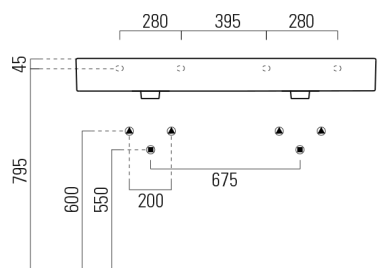

KUBE X keramické dvojumyvadlo 120x47cm, bez otvoru, bílá ExtraGlaze

GSI[®]

Objednací kód: 9425011

Rozměry

Šířka: 1200 mm

Výška: 160 mm

Hloubka: 470 mm

Parametry

Barva: Bílá

Materiál: Keramika

Záruka: 2 roky

Technický list

* Taglio sul mobile
Furniture's cut