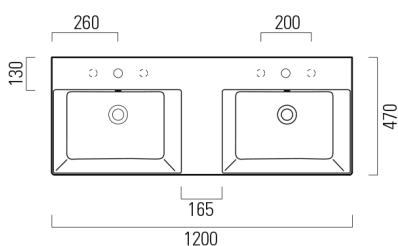

KUBE X keramické dvojumyvadlo 120x47cm, bez otvoru, bílá ExtraGlaze

GSI[®]

Objednací kód: 9425011

Rozměry

Šířka: 1200 mm

Výška: 160 mm

Hloubka: 470 mm

Parametry

Barva: Bílá

Materiál: Keramika

Záruka: 2 roky

Technický list

* Taglio sul mobile
Furniture's cut