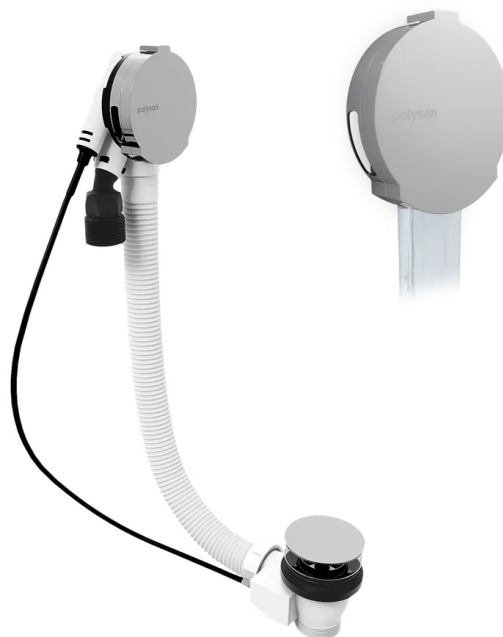

Vanová souprava s napouštěním, bovden, délka 1000mm, zátka 72mm, chrom

Objednací kód: 71855

Rozměry

Délka: 1000 mm

Parametry

Barva: Chrom

Materiál: ABS/mosaz

Záruka: 5 let