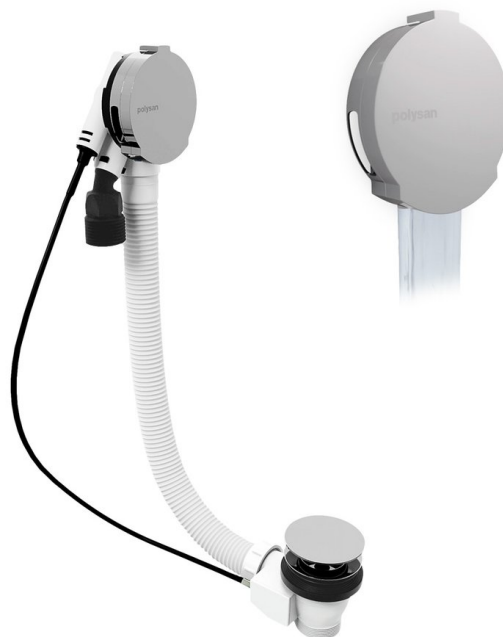

Vanová souprava s napouštěním, bovden, délka 600mm, zátka 72mm, chrom

Objednací kód: 71851

Rozměry
Délka: 600 mm

Parametry
Záruka: 5 let
Barva: Chrom
Materiál: ABS/mosaz

Technický list