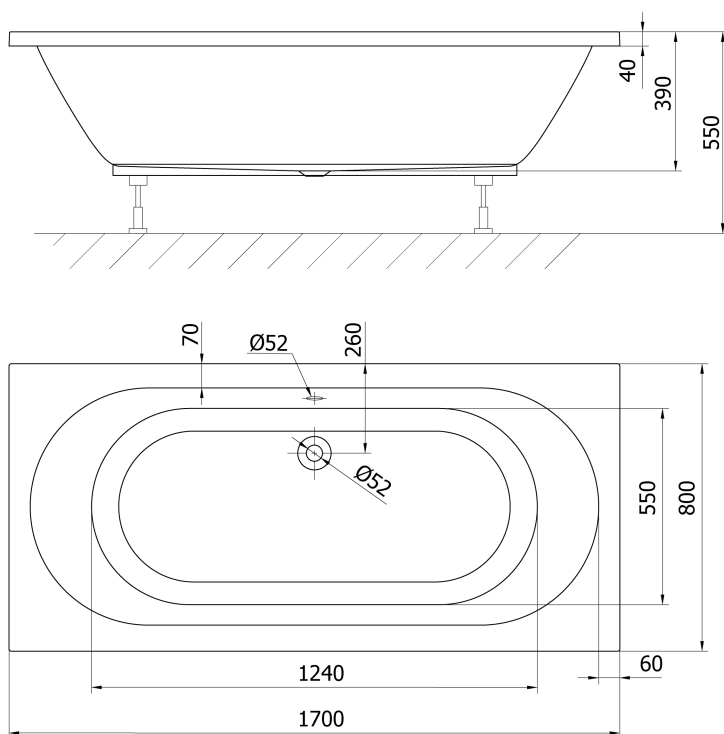

## JIZERA vana 170x80x39cm, bílá

Objednací kód: G1780

### Rozměry

Délka: 1700 mm  
 Šířka: 800 mm  
 Výška: 390 mm  
 Objem: 180 l

### Technický list

VOLUME 209L