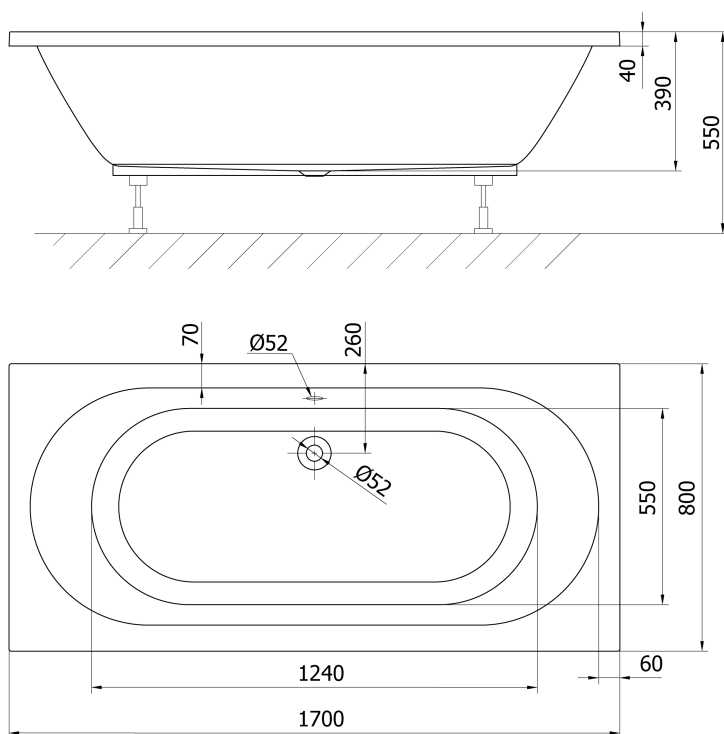

JIZERA vana 170x80x39cm, bílá

Objednací kód: G1780

Rozměry

Délka: 1700 mm
 Šířka: 800 mm
 Výška: 390 mm
 Objem: 209 l

Parametry

Barva: Bílá
 Materiál: ABS/PMMA
 Záruka: 2 roky

Technický list

VOLUME 209L