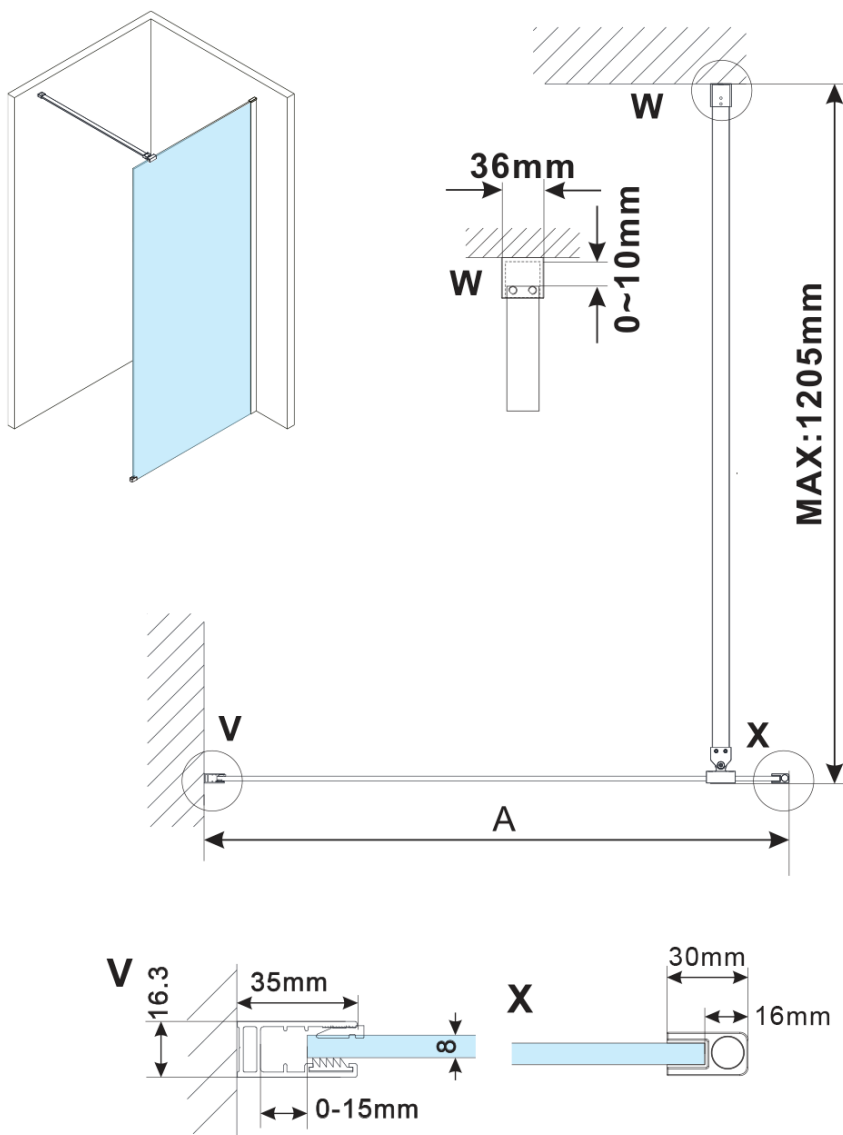

ESCA BLACK MATT jednodílná sprchová zástěna k instalaci ke stěně, matné sklo, 700 mm

Objednací kód: ES1170-02

Základní informace

Značka: Polysan

Série: ESCA

Rozměry

Výška: 2100 mm

Hloubka: 700 mm

Parametry

Barva profilu: Černá mat

Tvar: Jednostěnná pevná

Typ výplně: Matné sklo

Úprava skla: Antidrop

Tloušťka skla: 8 mm

Hmotnost / ks: 32.5 kg

Balení: 2 ks

Záruka: 2 roky

ESCA BLACK MATT jednodílná sprchová zástěna k instalaci ke stěně, matné sklo, 700 mm

Technický list

| MODEL | A,mm |
|------------------------------------|-----------|
| ES1070/ES1170/ES1270/ES1370/ES1570 | 690~705 |
| ES1080/ES1180/ES1280/ES1380/ES1580 | 790~805 |
| ES1090/ES1190/ES1290/ES1390/ES1590 | 890~905 |
| ES1010/ES1110/ES1210/ES1310/ES1510 | 990~1005 |
| ES1011/ES1111/ES1211/ES1311/ES1511 | 1090~1105 |
| ES1012/ES1112/ES1212/ES1312/ES1512 | 1190~1205 |
| ES1013/ES1113/ES1213/ES1313/ES1513 | 1290~1305 |
| ES1014/ES1114/ES1214/ES1314/ES1514 | 1390~1405 |
| ES1015/ES1115/ES1215/ES1315/ES1515 | 1490~1505 |

ESCA BLACK MATT jednodílná sprchová zástěna k instalaci ke stěně, matné sklo, 700 mm

| MODEL | A,mm |
|------------------------------------|-----------|
| ES1070/ES1170/ES1270/ES1370/ES1570 | 690~705 |
| ES1080/ES1180/ES1280/ES1380/ES1580 | 790~805 |
| ES1090/ES1190/ES1290/ES1390/ES1590 | 890~905 |
| ES1010/ES1110/ES1210/ES1310/ES1510 | 990~1005 |
| ES1011/ES1111/ES1211/ES1311/ES1511 | 1090~1105 |
| ES1012/ES1112/ES1212/ES1312/ES1512 | 1190~1205 |