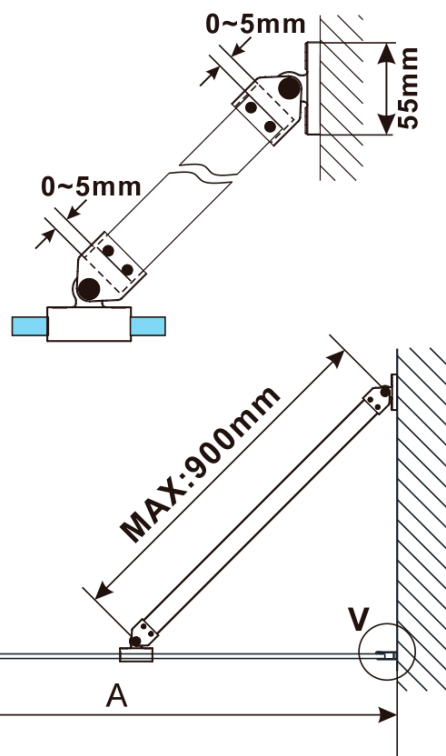

ESCA BLACK MATT jednodílná sprchová zástěna k instalaci ke stěně, matné sklo, 700 mm

Objednací kód: ES1170-02

Základní informace

Značka: Polysan

Série: ESCA

Rozměry

Výška: 2100 mm

Hloubka: 700 mm

Parametry

Barva profilu: Černá mat

Tvar: Jednostěnná pevná

Typ výplně: Matné sklo

Úprava skla: Antidrop

Tloušťka skla: 8 mm

Hmotnost / ks: 32.5 kg

Balení: 2 ks

Záruka: 2 roky

ESCA BLACK MATT jednodílná sprchová zástěna k instalaci ke stěně, matné sklo, 700 mm

Technický list

| MODEL | A,mm |
|------------------------------------|-----------|
| ES1070/ES1170/ES1270/ES1370/ES1570 | 690~705 |
| ES1080/ES1180/ES1280/ES1380/ES1580 | 790~805 |
| ES1090/ES1190/ES1290/ES1390/ES1590 | 890~905 |
| ES1010/ES1110/ES1210/ES1310/ES1510 | 990~1005 |
| ES1011/ES1111/ES1211/ES1311/ES1511 | 1090~1105 |
| ES1012/ES1112/ES1212/ES1312/ES1512 | 1190~1205 |
| ES1013/ES1113/ES1213/ES1313/ES1513 | 1290~1305 |
| ES1014/ES1114/ES1214/ES1314/ES1514 | 1390~1405 |
| ES1015/ES1115/ES1215/ES1315/ES1515 | 1490~1505 |

ESCA BLACK MATT jednodílná sprchová zástěna k instalaci ke stěně, matné sklo, 700 mm

| MODEL | A,mm |
|------------------------------------|-----------|
| ES1070/ES1170/ES1270/ES1370/ES1570 | 690~705 |
| ES1080/ES1180/ES1280/ES1380/ES1580 | 790~805 |
| ES1090/ES1190/ES1290/ES1390/ES1590 | 890~905 |
| ES1010/ES1110/ES1210/ES1310/ES1510 | 990~1005 |
| ES1011/ES1111/ES1211/ES1311/ES1511 | 1090~1105 |
| ES1012/ES1112/ES1212/ES1312/ES1512 | 1190~1205 |