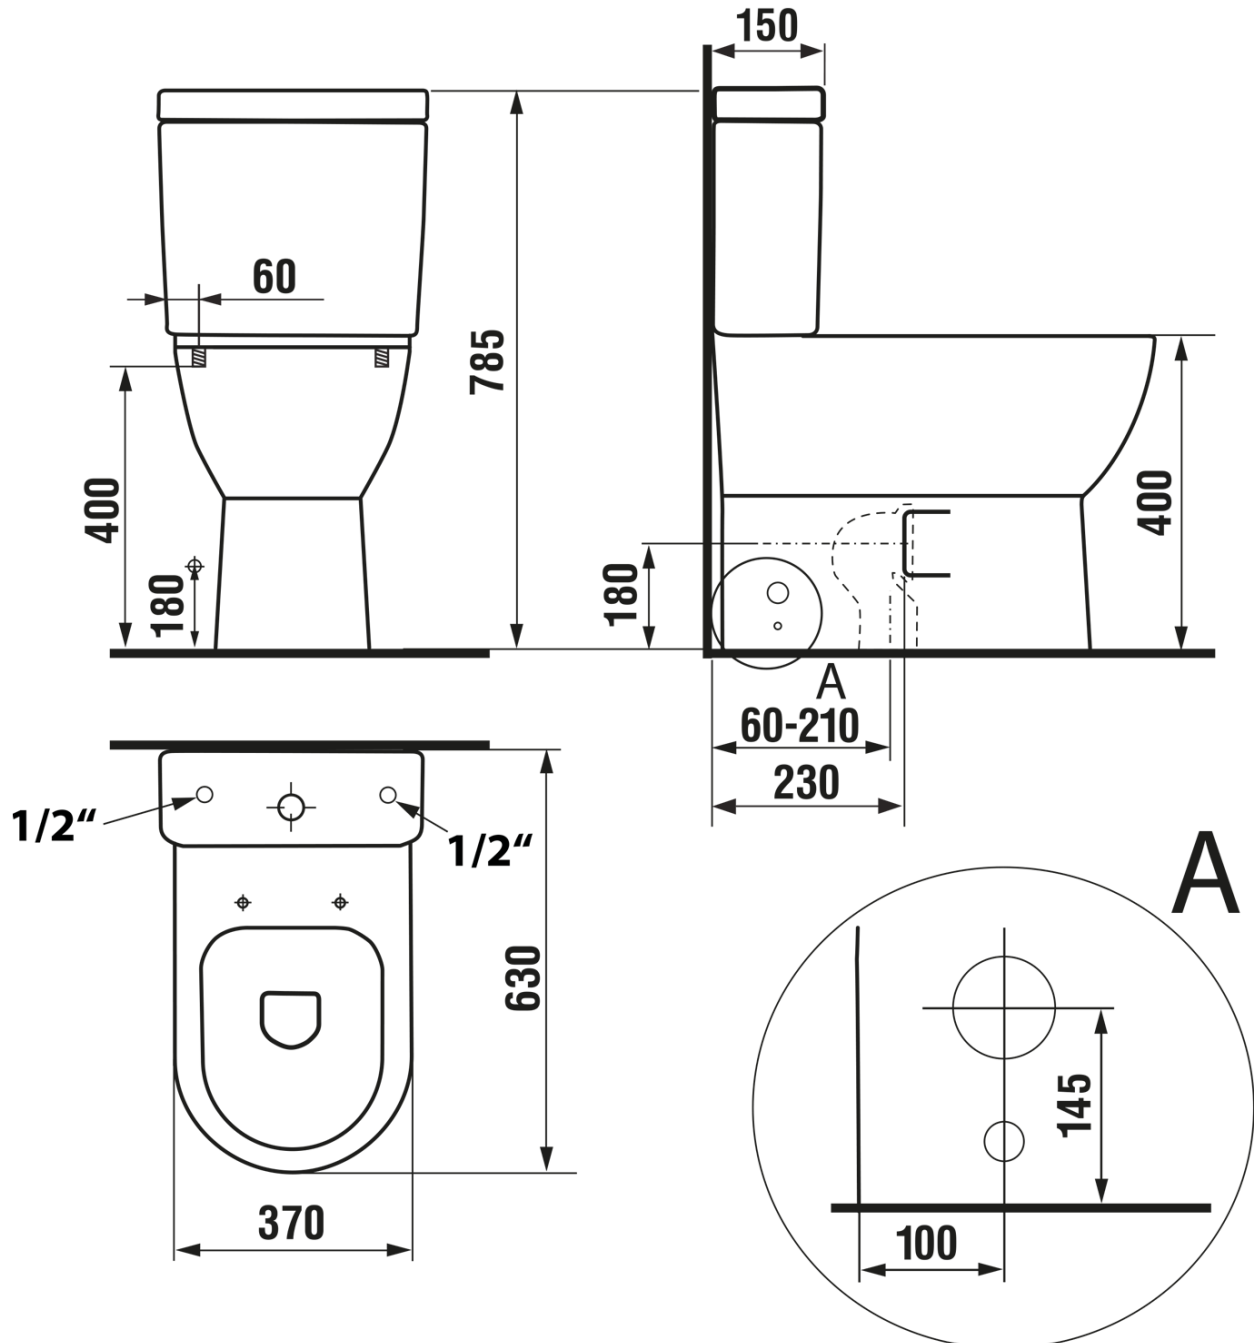

Technický list