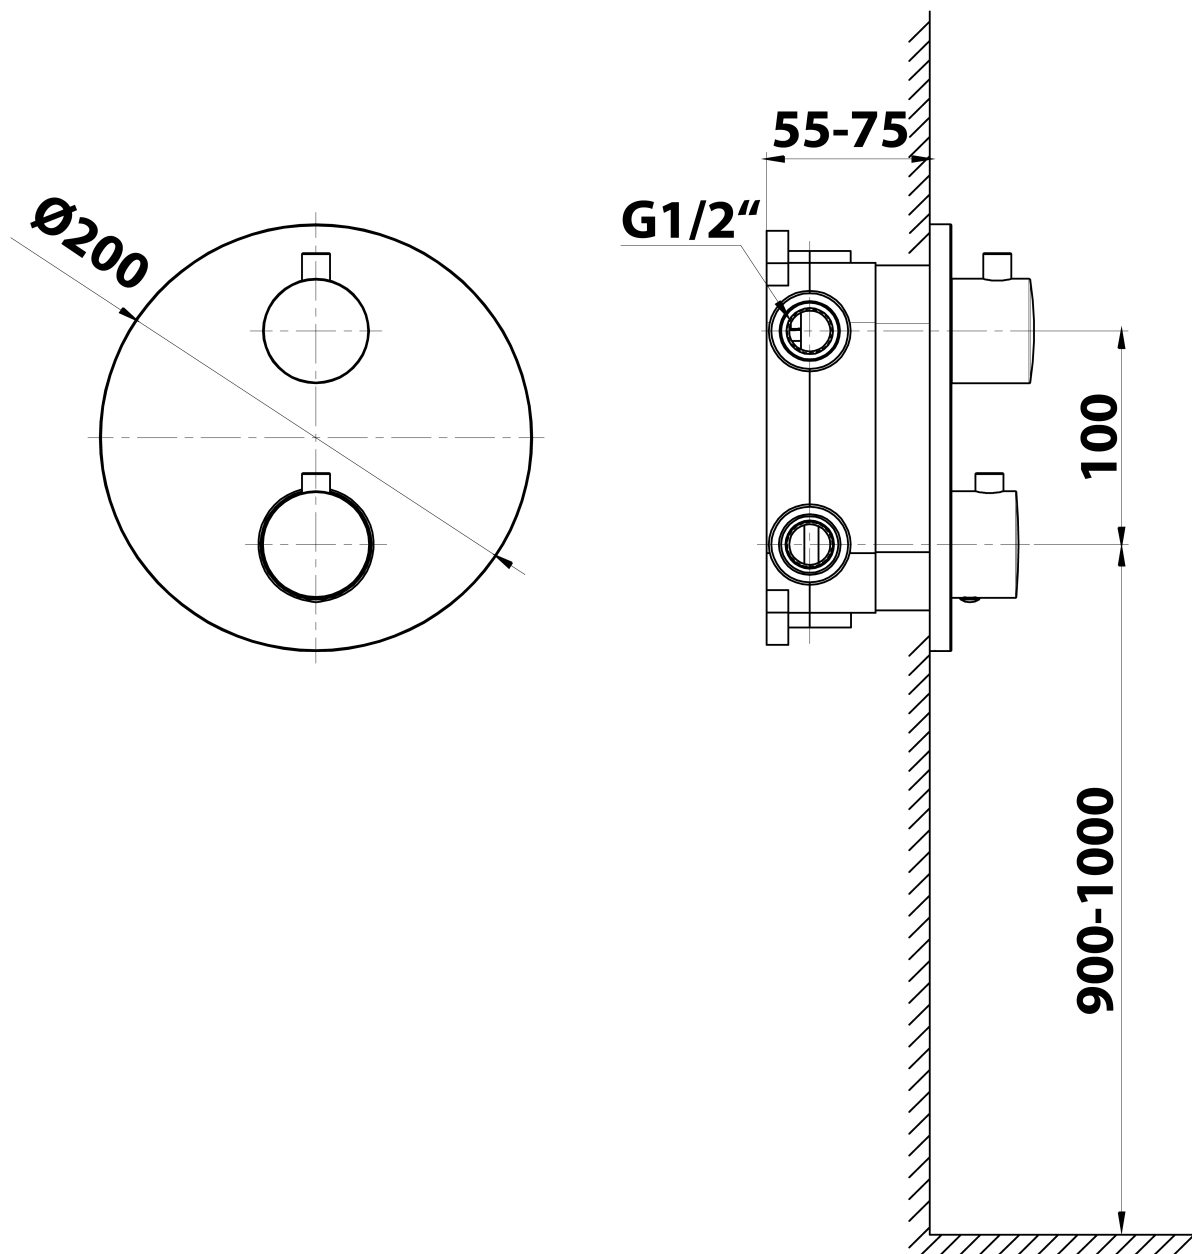

Podomítkový sprchový set s termostatickou baterií, box, 2 výstupy, černá mat

SAPHO

Objednací kód: RH399B-01

Základní informace

Značka: Sapho
Série: SOLARIS

Parametry

Barva: Černá mat
Materiál: Mosaz
Tvar: Kruhové
Instalace: Podomítková
Druh ovládání: Termostat
Druh ovládacího prvku na sprchu: Otočný
Funkce sprchy: Déšť
Ostatní: AntiCalc, Anti-twist systém, Dvoucestné
Hmotnost / ks: 6.419 kg
Balení: 6 ks
Záruka: 6 let

Náhradní díly

Termostatická kartuše (Objednací kód: KU436)

Podomítkový sprchový set s termostatickou baterií,
box, 2 výstupy, černá mat

 **SAPHO**

Technický list

Podomítkový sprchový set s termostatickou baterií,
box, 2 výstupy, černá mat