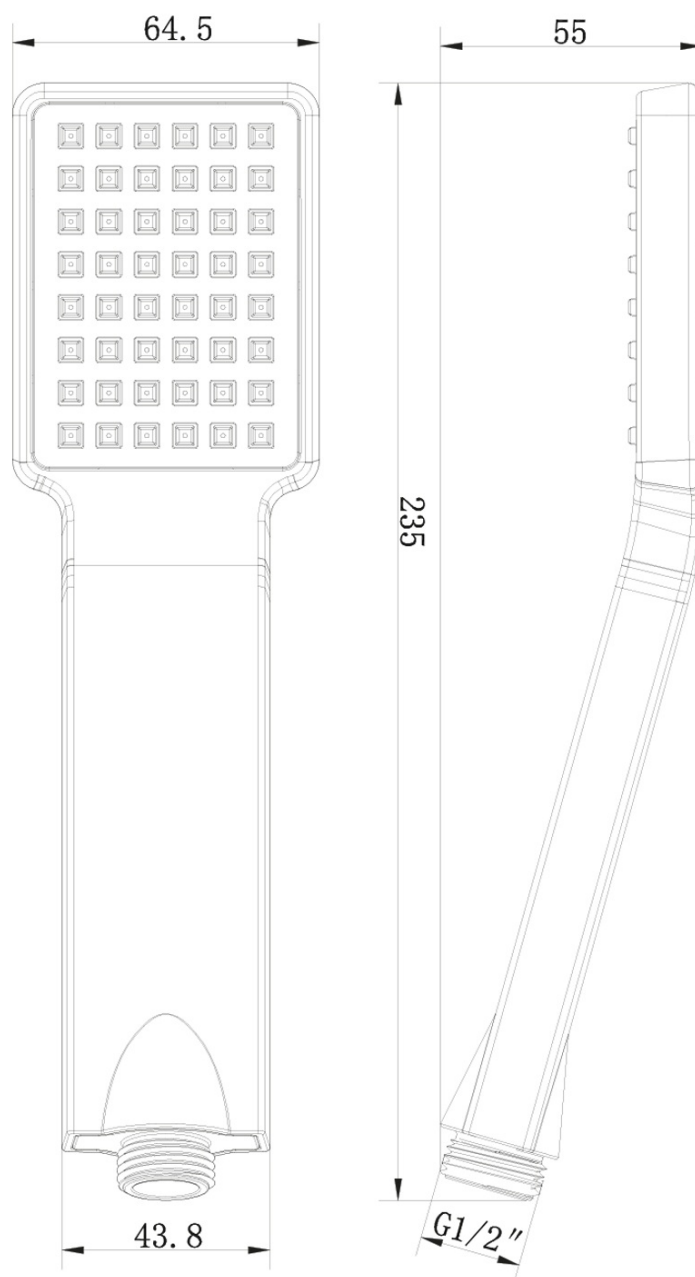

LATUS podomítkový sprchový set s termostatickou baterií, box, 2 výstupy, černá mat

 **SAPHO**

Objednací kód: 1102-62B-21

Základní informace

Značka: Sapho
Série: LATUS

Parametry

Barva: Černá mat
Materiál: Mosaz
Tvar: Hranaté
Instalace: Podomítková
Druh ovládání: Termostat
Druh přepínače na sprchu: Otočný
Funkce sprchy: Déšť
Ostatní: AntiCalc, Anti-twist systém, Dvoucestné
Hmotnost / ks: 7.046 kg
Balení: 6 ks
Záruka: 6 let

Náhradní díly

Termostatická kartuše (Objednací kód: KU436)

Technický list

LATUS podomítkový sprchový set s termostatickou
baterií, box, 2 výstupy, černá mat

LATUS podomítkový sprchový set s termostatickou
baterií, box, 2 výstupy, černá mat

LATUS podomítkový sprchový set s termostatickou baterií, box, 2 výstupy, černá mat

LATUS podomítkový sprchový set s termostatickou
baterií, box, 2 výstupy, černá mat