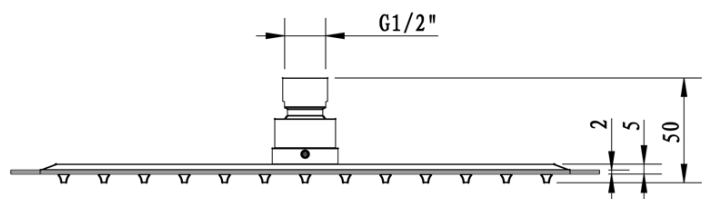

LATUS podomítkový sprchový set s termostatickou baterií, box, 2 výstupy, černá mat