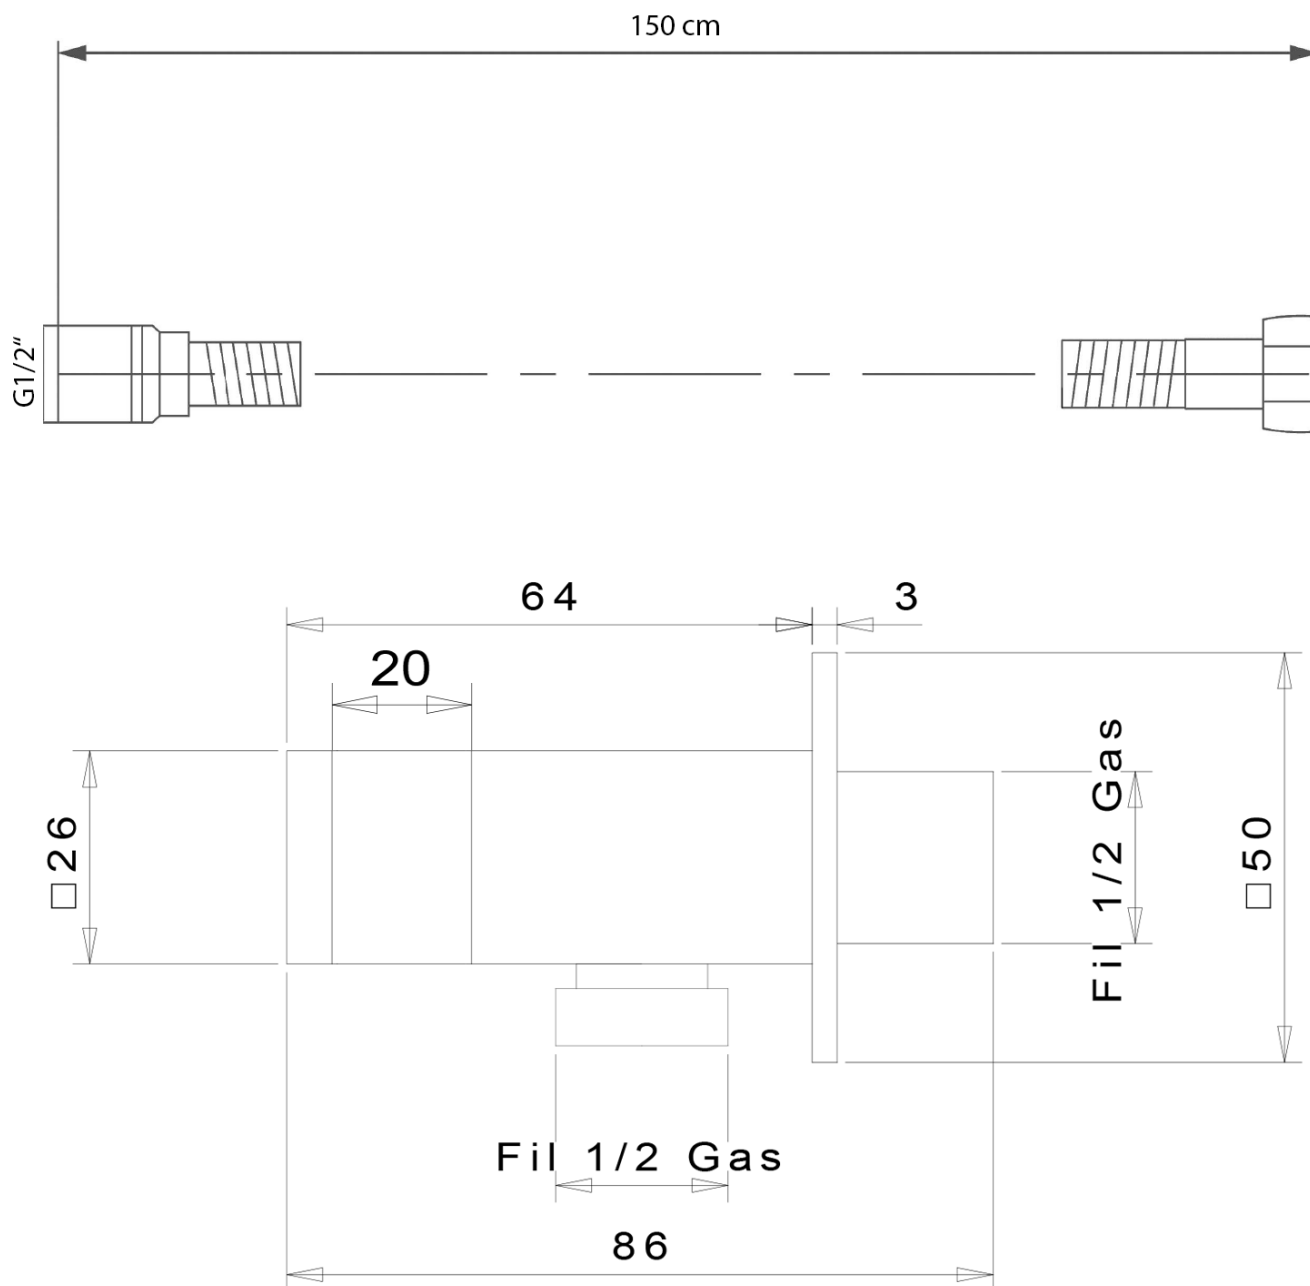

LATUS podomítkový sprchový set s termostatickou baterií, box, 2 výstupy, černá mat

 **SAPHO**

Objednací kód: 1102-62B-21

Základní informace

Značka: Sapho
Série: LATUS

Parametry

Barva: Černá mat
Materiál: Mosaz
Tvar: Hranaté
Instalace: Podomítková
Druh ovládání: Termostat
Druh přepínače na sprchu: Otočný
Funkce sprchy: Déšť
Ostatní: AntiCalc, Anti-twist systém, Dvoucestné
Hmotnost / ks: 7.046 kg
Balení: 6 ks
Záruka: 6 let

Náhradní díly

Termostatická kartuše (Objednací kód: KU436)

Technický list

LATUS podomítkový sprchový set s termostatickou
baterií, box, 2 výstupy, černá mat

LATUS podomítkový sprchový set s termostatickou
baterií, box, 2 výstupy, černá mat

LATUS podomítkový sprchový set s termostatickou baterií, box, 2 výstupy, černá mat

LATUS podomítkový sprchový set s termostatickou
baterií, box, 2 výstupy, černá mat