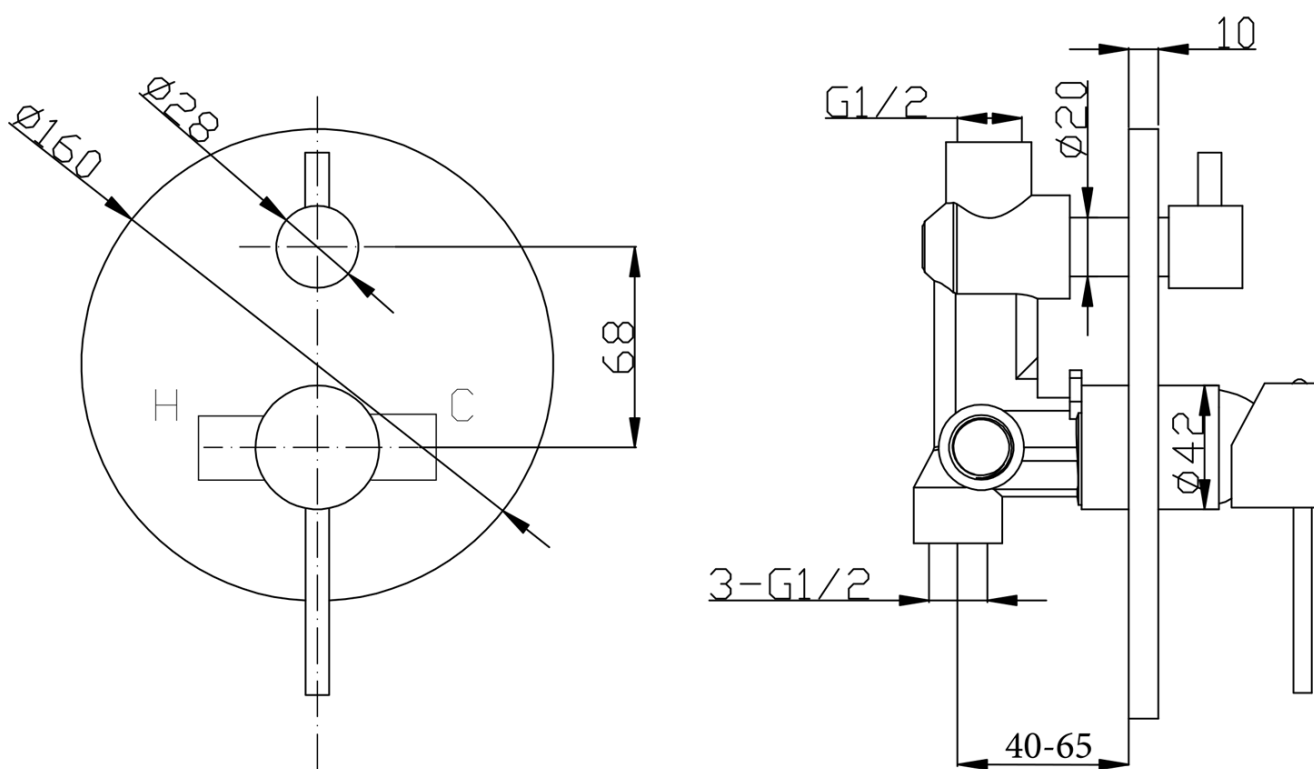

KAI podomítkový sprchový set s pákovou baterií,
otočný přepínač, 2 výstupy, černá mat

SAPHO

Technický list