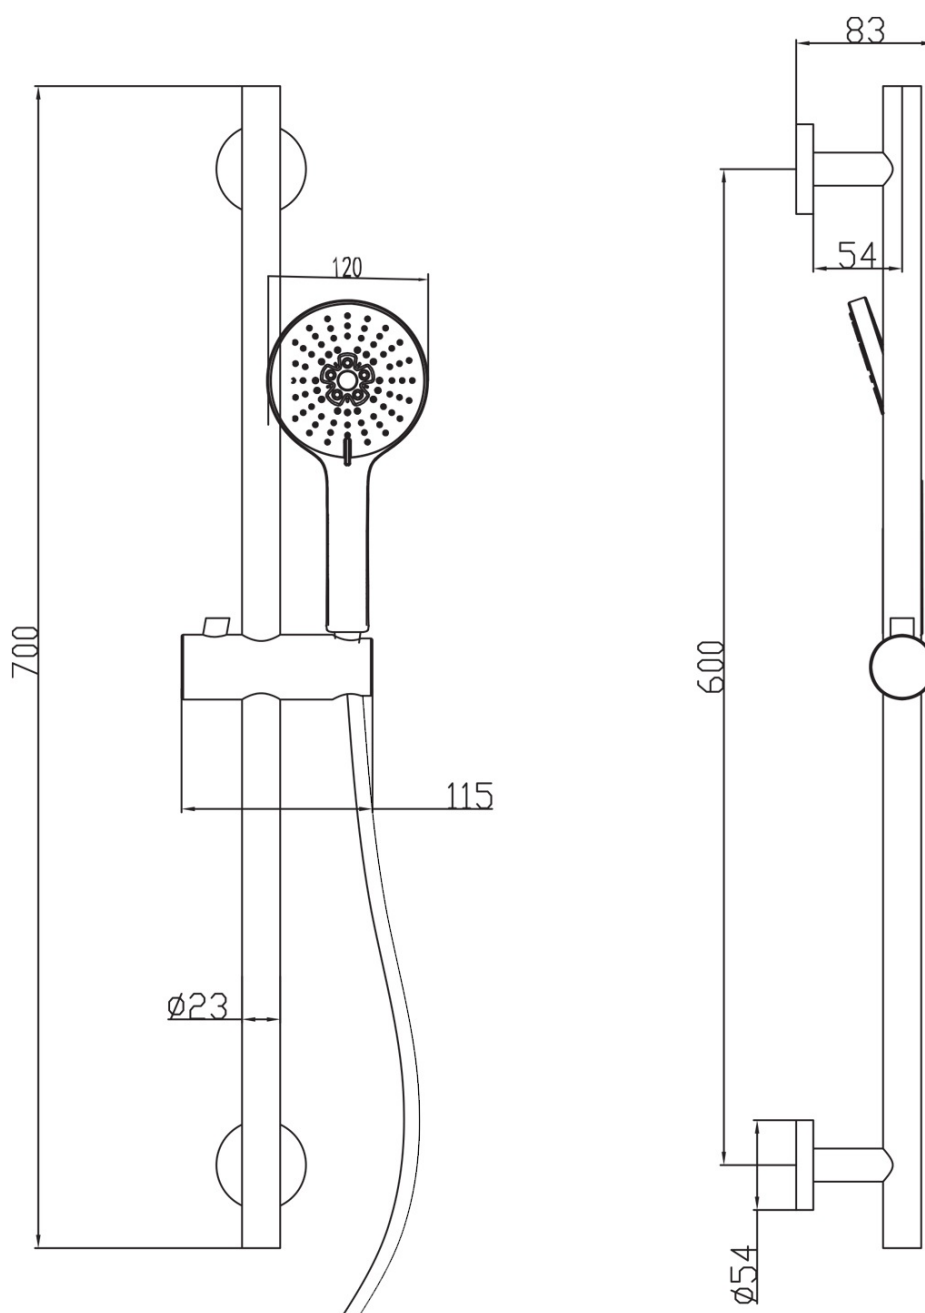

KAI podomítkový sprchový set s pákovou baterií, otočný přepínač, 2 výstupy, černá mat

SAPHO

Objednací kód: KA43/15-02

Základní informace

Značka: Sapho

Série: KAI

Parametry

Barva: Černá mat

Materiál: Mosaz

Tvar: Kruhové

Instalace: Podomítková

Druh ovládání: Páka

Druh přepínače na
sprchu: Otočný

Průměr kartuše: 35 mm

Funkce sprchy: Déšť

Ostatní: AntiCalc, Dvoucestné

Hmotnost / ks: 6.189 kg

Balení: 5 ks

Záruka: 2 roky

KAI podomítkový sprchový set s pákovou baterií,
otočný přepínač, 2 výstupy, černá mat

SAPHO

Technický list

KAI podomítkový sprchový set s pákovou baterií,
otočný přepínač, 2 výstupy, černá mat

SAPHO

KAI podomítkový sprchový set s pákovou baterií,
otočný přepínač, 2 výstupy, černá mat

 SAPHO

KAI podomítkový sprchový set s pákovou baterií,
otočný přepínač, 2 výstupy, černá mat

SAPHO

KAI podomítkový sprchový set s pákovou baterií,
otočný přepínač, 2 výstupy, černá mat