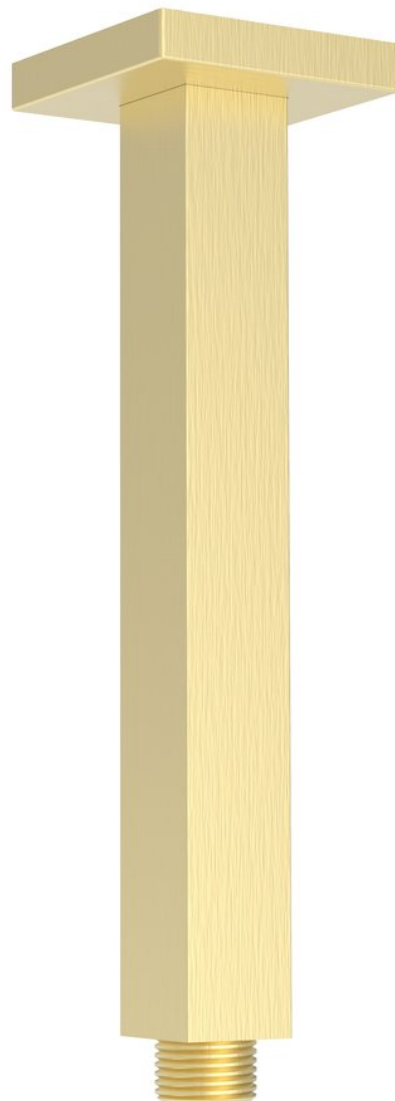

Objednací kód: 1205-07GB

**Základní informace**

Značka: Sapho

**Rozměry**

Délka: 200 mm

Výška: 200 mm

**Parametry**

Záruka: 2 roky

Hmotnost / ks: 0.26 kg

Balení: 1 ks

Barva: Zlato mat

Materiál: Mosaz

Tvar: Hranaté

Instalace: Stropní

3D model: ANO