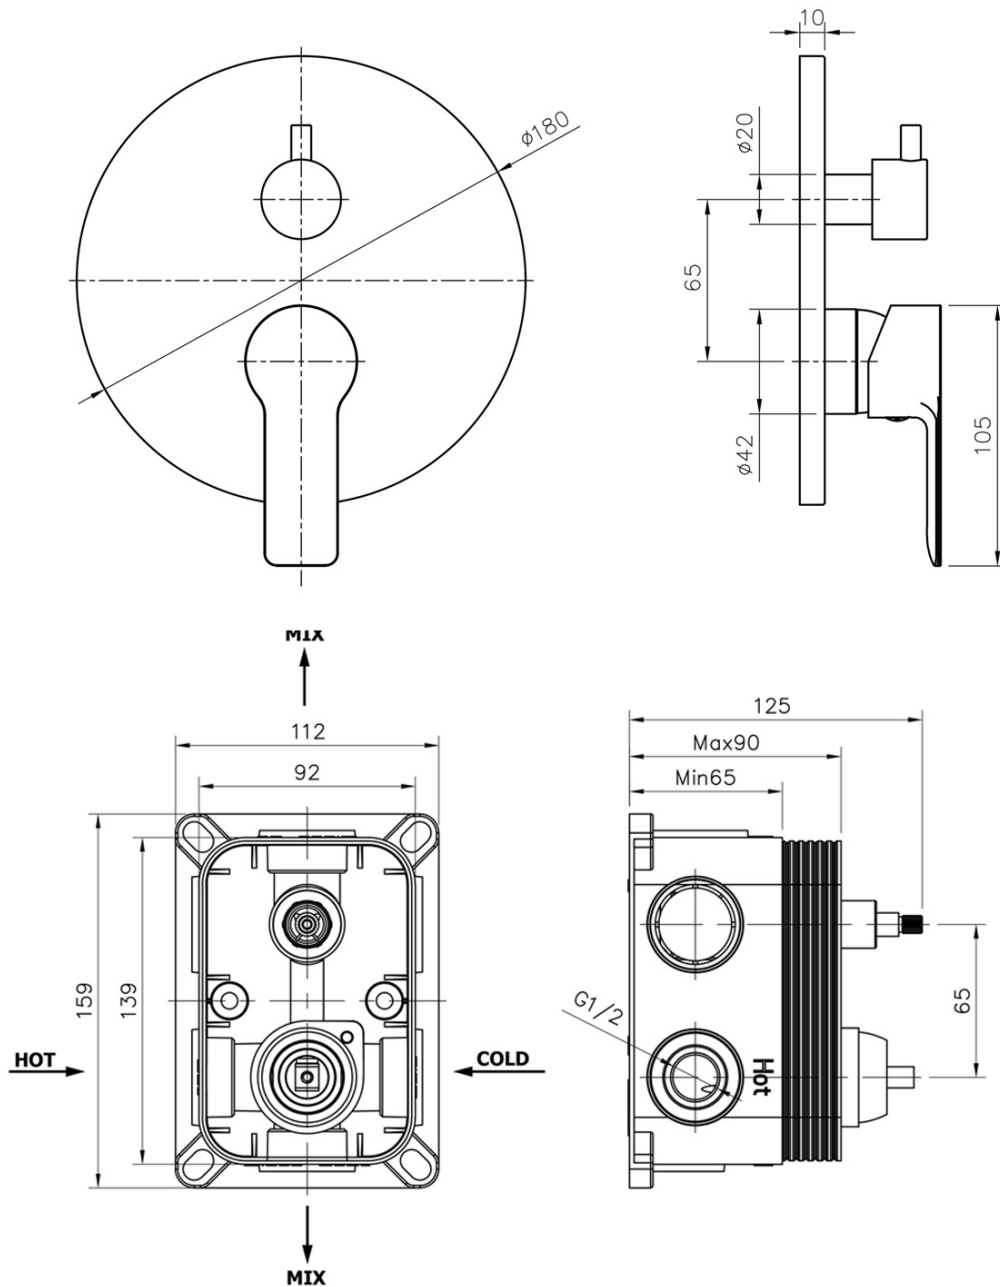

BARON podomítkový sprchový set s pákovou baterií, 2 výstupy, chrom

BRUCKNER

Objednací kód: 612.142.1

Základní informace

Značka: Bruckner
Série: BARON

Parametry

Barva: Chrom
Materiál: Mosaz
Tvar: Kruhové
Instalace: Podomítková
Druh ovládání: Páka
Druh přepínače na sprchu: Otočný
Průměr kartuše: 35 mm
Funkce sprchy: Déšť
Ostatní: AntiCalc, Dvoucestné
Hmotnost / ks: 3.919 kg
Balení: 6 ks
Záruka: 6 let

Náhradní díly

Směšovací kartuše 35mm, nízká (Objednací kód: 350.124.1)

Technický list

BARON podomítkový sprchový set s pákovou baterií, 2 výstupy, chrom

BRUCKNER