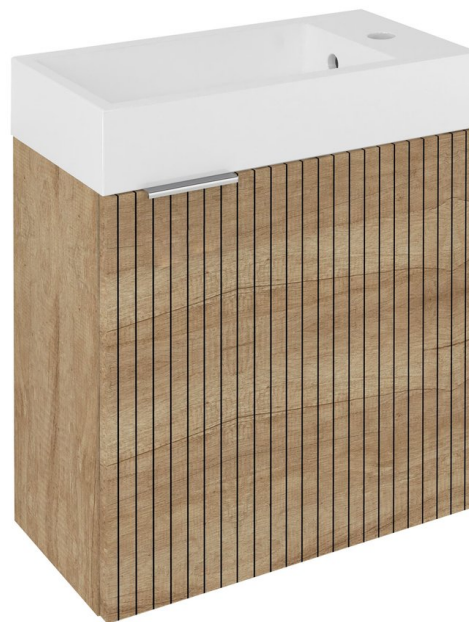

## LATUS IV STRIP umyvadlová skříňka 49,5x50x25cm, dub alabama

Objednací kód: LT410-2322

### Rozměry

Šířka: 495 mm

Výška: 500 mm

Hloubka: 250 mm

### Parametry

Záruka: 2 roky

Barva: Hnědá

Dekor: Dub Alabama strip

Materiál: MDF/lamino