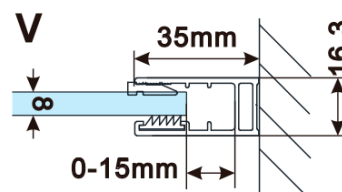

Objednací kód: ES1515

Základní informace

Značka: Polysan

Série: ESCA

Rozměry

Šířka: 1467 mm

Výška: 2100 mm

Parametry

Typ výplně: Marron sklo

Úprava skla: Antidrop

Tloušťka skla: 8 mm

Hmotnost / ks: 38.0 kg

Balení: 1 ks

Záruka: 3 roky

Technický list

MODEL	A,mm
ES1070/ES1170/ES1270/ES1370/ES1570	690-705
ES1080/ES1180/ES1280/ES1380/ES1580	790-805
ES1090/ES1190/ES1290/ES1390/ES1590	890-905
ES1010/ES1110/ES1210/ES1310/ES1510	990-1005
ES1011/ES1111/ES1211/ES1311/ES1511	1090-1105
ES1012/ES1112/ES1212/ES1312/ES1512	1190-1205
ES1013/ES1113/ES1213/ES1313/ES1513	1290-1305
ES1014/ES1114/ES1214/ES1314/ES1514	1390-1405
ES1015/ES1115/ES1215/ES1315/ES1515	1490-1505

MODEL	A,mm
ES1070/ES1170/ES1270/ES1370/ES1570	690~705
ES1080/ES1180/ES1280/ES1380/ES1580	790~805
ES1090/ES1190/ES1290/ES1390/ES1590	890~905
ES1010/ES1110/ES1210/ES1310/ES1510	990~1005
ES1011/ES1111/ES1211/ES1311/ES1511	1090~1105
ES1012/ES1112/ES1212/ES1312/ES1512	1190~1205
ES1013/ES1113/ES1213/ES1313/ES1513	1290~1305
ES1014/ES1114/ES1214/ES1314/ES1514	1390~1405
ES1015/ES1115/ES1215/ES1315/ES1515	1490~1505

MODEL	A,mm
ES1070/ES1170/ES1270/ES1370/ES1570	699
ES1080/ES1180/ES1280/ES1380/ES1580	799
ES1090/ES1190/ES1290/ES1390/ES1590	899
ES1010/ES1110/ES1210/ES1310/ES1510	999
ES1011/ES1111/ES1211/ES1311/ES1511	1099
ES1012/ES1112/ES1212/ES1312/ES1512	1199
ES1013/ES1113/ES1213/ES1313/ES1513	1299
ES1014/ES1114/ES1214/ES1314/ES1514	1399
ES1015/ES1115/ES1215/ES1315/ES1515	1499