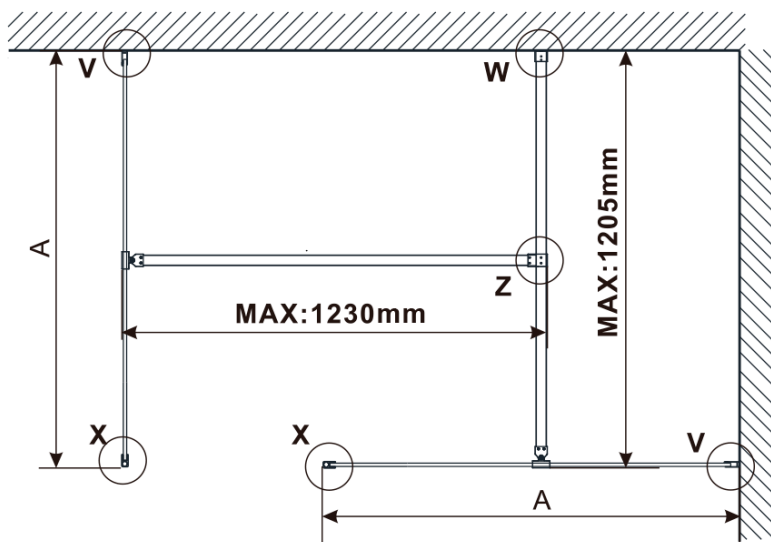

Objednací kód: ES1515

Základní informace

Značka: Polysan

Série: ESCA

Rozměry

Šířka: 1467 mm

Výška: 2100 mm

Parametry

Typ výplně: Marron sklo

Úprava skla: Antidrop

Tloušťka skla: 8 mm

Hmotnost / ks: 38.0 kg

Balení: 1 ks

Záruka: 3 roky

Technický list

MODEL	A,mm
ES1070/ES1170/ES1270/ES1370/ES1570	690-705
ES1080/ES1180/ES1280/ES1380/ES1580	790-805
ES1090/ES1190/ES1290/ES1390/ES1590	890-905
ES1010/ES1110/ES1210/ES1310/ES1510	990-1005
ES1011/ES1111/ES1211/ES1311/ES1511	1090-1105
ES1012/ES1112/ES1212/ES1312/ES1512	1190-1205
ES1013/ES1113/ES1213/ES1313/ES1513	1290-1305
ES1014/ES1114/ES1214/ES1314/ES1514	1390-1405
ES1015/ES1115/ES1215/ES1315/ES1515	1490-1505

MODEL	A,mm
ES1070/ES1170/ES1270/ES1370/ES1570	690~705
ES1080/ES1180/ES1280/ES1380/ES1580	790~805
ES1090/ES1190/ES1290/ES1390/ES1590	890~905
ES1010/ES1110/ES1210/ES1310/ES1510	990~1005
ES1011/ES1111/ES1211/ES1311/ES1511	1090~1105
ES1012/ES1112/ES1212/ES1312/ES1512	1190~1205
ES1013/ES1113/ES1213/ES1313/ES1513	1290~1305
ES1014/ES1114/ES1214/ES1314/ES1514	1390~1405
ES1015/ES1115/ES1215/ES1315/ES1515	1490~1505

MODEL	A,mm
ES1070/ES1170/ES1270/ES1370/ES1570	699
ES1080/ES1180/ES1280/ES1380/ES1580	799
ES1090/ES1190/ES1290/ES1390/ES1590	899
ES1010/ES1110/ES1210/ES1310/ES1510	999
ES1011/ES1111/ES1211/ES1311/ES1511	1099
ES1012/ES1112/ES1212/ES1312/ES1512	1199
ES1013/ES1113/ES1213/ES1313/ES1513	1299
ES1014/ES1114/ES1214/ES1314/ES1514	1399
ES1015/ES1115/ES1215/ES1315/ES1515	1499