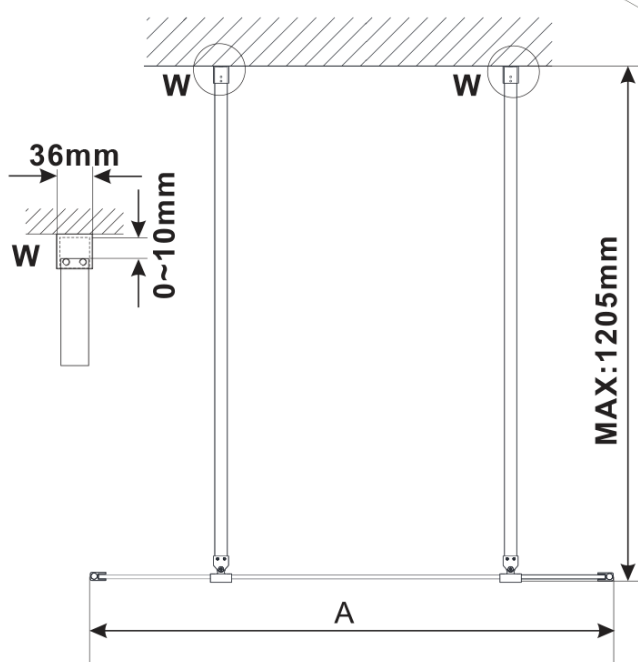

Objednací kód: ES1511

Základní informace

Značka: Polysan

Série: ESCA

Rozměry

Šířka: 1067 mm

Výška: 2100 mm

Parametry

MODEL	A,mm
ES1070/ES1170/ES1270/ES1370/ES1570	690-705
ES1080/ES1180/ES1280/ES1380/ES1580	790-805
ES1090/ES1190/ES1290/ES1390/ES1590	890-905
ES1010/ES1110/ES1210/ES1310/ES1510	990-1005
ES1011/ES1111/ES1211/ES1311/ES1511	1090-1105
ES1012/ES1112/ES1212/ES1312/ES1512	1190-1205
ES1013/ES1113/ES1213/ES1313/ES1513	1290-1305
ES1014/ES1114/ES1214/ES1314/ES1514	1390-1405
ES1015/ES1115/ES1215/ES1315/ES1515	1490-1505

MODEL	A,mm
ES1070/ES1170/ES1270/ES1370/ES1570	690~705
ES1080/ES1180/ES1280/ES1380/ES1580	790~805
ES1090/ES1190/ES1290/ES1390/ES1590	890~905
ES1010/ES1110/ES1210/ES1310/ES1510	990~1005
ES1011/ES1111/ES1211/ES1311/ES1511	1090~1105
ES1012/ES1112/ES1212/ES1312/ES1512	1190~1205
ES1013/ES1113/ES1213/ES1313/ES1513	1290~1305
ES1014/ES1114/ES1214/ES1314/ES1514	1390~1405
ES1015/ES1115/ES1215/ES1315/ES1515	1490~1505

MODEL	A,mm
ES1070/ES1170/ES1270/ES1370/ES1570	699
ES1080/ES1180/ES1280/ES1380/ES1580	799
ES1090/ES1190/ES1290/ES1390/ES1590	899
ES1010/ES1110/ES1210/ES1310/ES1510	999
ES1011/ES1111/ES1211/ES1311/ES1511	1099
ES1012/ES1112/ES1212/ES1312/ES1512	1199
ES1013/ES1113/ES1213/ES1313/ES1513	1299
ES1014/ES1114/ES1214/ES1314/ES1514	1399
ES1015/ES1115/ES1215/ES1315/ES1515	1499