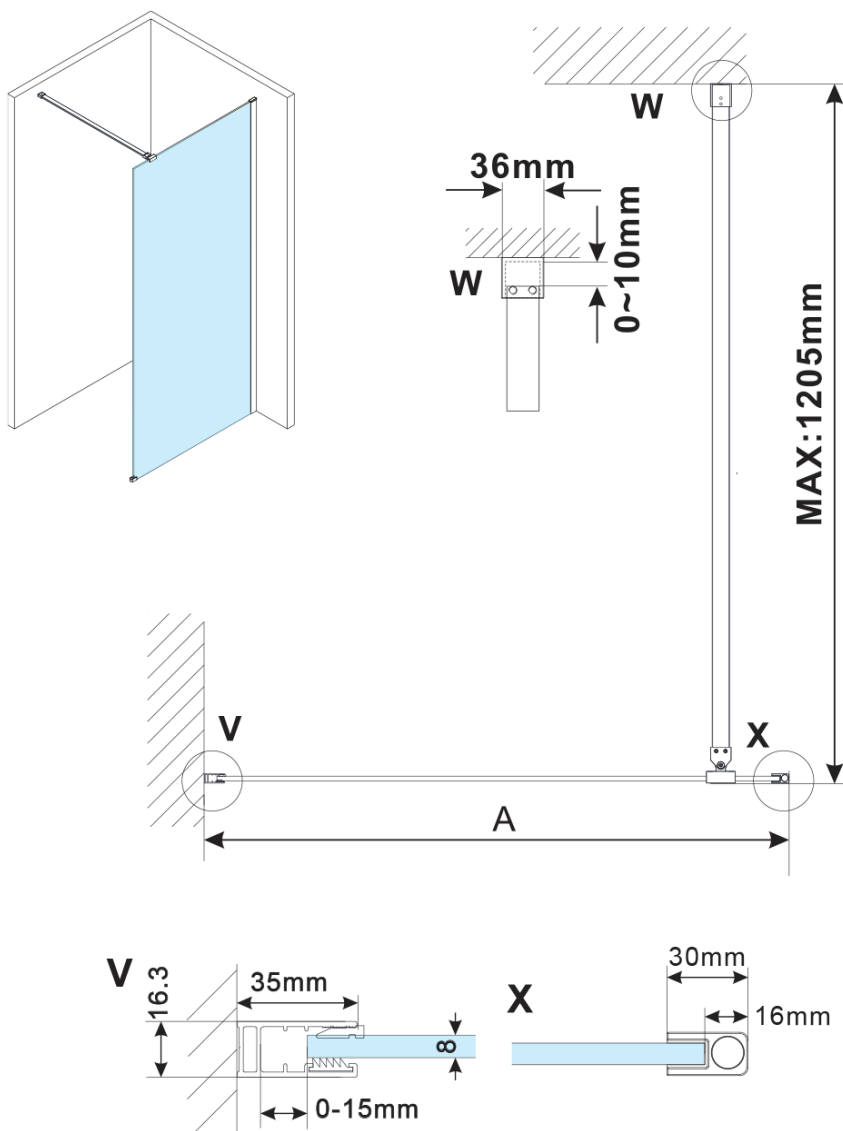

Objednací kód: ES1511

Základní informace

Značka: Polysan

Série: ESCA

Rozměry

Šířka: 1067 mm

Výška: 2100 mm

Parametry

Typ výplně: Marron sklo

Úprava skla: Antidrop

Tloušťka skla: 8 mm

Hmotnost / ks: 38.0 kg

Balení: 1 ks

Záruka: 3 roky

Technický list

MODEL	A,mm
ES1070/ES1170/ES1270/ES1370/ES1570	690~705
ES1080/ES1180/ES1280/ES1380/ES1580	790~805
ES1090/ES1190/ES1290/ES1390/ES1590	890~905
ES1010/ES1110/ES1210/ES1310/ES1510	990~1005
ES1011/ES1111/ES1211/ES1311/ES1511	1090~1105
ES1012/ES1112/ES1212/ES1312/ES1512	1190~1205
ES1013/ES1113/ES1213/ES1313/ES1513	1290~1305
ES1014/ES1114/ES1214/ES1314/ES1514	1390~1405
ES1015/ES1115/ES1215/ES1315/ES1515	1490~1505

MODEL	A,mm
ES1070/ES1170/ES1270/ES1370/ES1570	690-705
ES1080/ES1180/ES1280/ES1380/ES1580	790-805
ES1090/ES1190/ES1290/ES1390/ES1590	890-905
ES1010/ES1110/ES1210/ES1310/ES1510	990-1005
ES1011/ES1111/ES1211/ES1311/ES1511	1090-1105
ES1012/ES1112/ES1212/ES1312/ES1512	1190-1205
ES1013/ES1113/ES1213/ES1313/ES1513	1290-1305
ES1014/ES1114/ES1214/ES1314/ES1514	1390-1405
ES1015/ES1115/ES1215/ES1315/ES1515	1490-1505

MODEL	A,mm
ES1070/ES1170/ES1270/ES1370/ES1570	690~705
ES1080/ES1180/ES1280/ES1380/ES1580	790~805
ES1090/ES1190/ES1290/ES1390/ES1590	890~905
ES1010/ES1110/ES1210/ES1310/ES1510	990~1005
ES1011/ES1111/ES1211/ES1311/ES1511	1090~1105
ES1012/ES1112/ES1212/ES1312/ES1512	1190~1205
ES1013/ES1113/ES1213/ES1313/ES1513	1290~1305
ES1014/ES1114/ES1214/ES1314/ES1514	1390~1405
ES1015/ES1115/ES1215/ES1315/ES1515	1490~1505