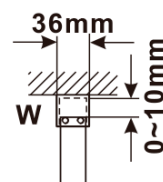

Objednací kód: ES1510

Základní informace

Značka: Polysan

Série: ESCA

Rozměry

Šířka: 967 mm

Výška: 2100 mm

Parametry

MODEL	A,mm
ES1070/ES1170/ES1270/ES1370/ES1570	690-705
ES1080/ES1180/ES1280/ES1380/ES1580	790-805
ES1090/ES1190/ES1290/ES1390/ES1590	890-905
ES1010/ES1110/ES1210/ES1310/ES1510	990-1005
ES1011/ES1111/ES1211/ES1311/ES1511	1090-1105
ES1012/ES1112/ES1212/ES1312/ES1512	1190-1205
ES1013/ES1113/ES1213/ES1313/ES1513	1290-1305
ES1014/ES1114/ES1214/ES1314/ES1514	1390-1405
ES1015/ES1115/ES1215/ES1315/ES1515	1490-1505

MODEL	A,mm
ES1070/ES1170/ES1270/ES1370/ES1570	690~705
ES1080/ES1180/ES1280/ES1380/ES1580	790~805
ES1090/ES1190/ES1290/ES1390/ES1590	890~905
ES1010/ES1110/ES1210/ES1310/ES1510	990~1005
ES1011/ES1111/ES1211/ES1311/ES1511	1090~1105
ES1012/ES1112/ES1212/ES1312/ES1512	1190~1205
ES1013/ES1113/ES1213/ES1313/ES1513	1290~1305
ES1014/ES1114/ES1214/ES1314/ES1514	1390~1405
ES1015/ES1115/ES1215/ES1315/ES1515	1490~1505

MODEL	A,mm
ES1070/ES1170/ES1270/ES1370/ES1570	699
ES1080/ES1180/ES1280/ES1380/ES1580	799
ES1090/ES1190/ES1290/ES1390/ES1590	899
ES1010/ES1110/ES1210/ES1310/ES1510	999
ES1011/ES1111/ES1211/ES1311/ES1511	1099
ES1012/ES1112/ES1212/ES1312/ES1512	1199
ES1013/ES1113/ES1213/ES1313/ES1513	1299
ES1014/ES1114/ES1214/ES1314/ES1514	1399
ES1015/ES1115/ES1215/ES1315/ES1515	1499