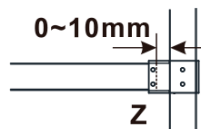

Typ výplně: Marron sklo

Úprava skla: Antidrop

Tloušťka skla: 8 mm

Hmotnost / ks: 38.0 kg

Balení: 1 ks

Záruka: 3 roky

Technický list

MODEL	A,mm
ES1070/ES1170/ES1270/ES1370/ES1570	690~705
ES1080/ES1180/ES1280/ES1380/ES1580	790~805
ES1090/ES1190/ES1290/ES1390/ES1590	890~905
ES1010/ES1110/ES1210/ES1310/ES1510	990~1005
ES1011/ES1111/ES1211/ES1311/ES1511	1090~1105
ES1012/ES1112/ES1212/ES1312/ES1512	1190~1205
ES1013/ES1113/ES1213/ES1313/ES1513	1290~1305
ES1014/ES1114/ES1214/ES1314/ES1514	1390~1405
ES1015/ES1115/ES1215/ES1315/ES1515	1490~1505

MODEL	A,mm
ES1070/ES1170/ES1270/ES1370/ES1570	690-705
ES1080/ES1180/ES1280/ES1380/ES1580	790-805
ES1090/ES1190/ES1290/ES1390/ES1590	890-905
ES1010/ES1110/ES1210/ES1310/ES1510	990-1005
ES1011/ES1111/ES1211/ES1311/ES1511	1090-1105
ES1012/ES1112/ES1212/ES1312/ES1512	1190-1205
ES1013/ES1113/ES1213/ES1313/ES1513	1290-1305
ES1014/ES1114/ES1214/ES1314/ES1514	1390-1405
ES1015/ES1115/ES1215/ES1315/ES1515	1490-1505

MODEL	A,mm
ES1070/ES1170/ES1270/ES1370/ES1570	690~705
ES1080/ES1180/ES1280/ES1380/ES1580	790~805
ES1090/ES1190/ES1290/ES1390/ES1590	890~905
ES1010/ES1110/ES1210/ES1310/ES1510	990~1005
ES1011/ES1111/ES1211/ES1311/ES1511	1090~1105
ES1012/ES1112/ES1212/ES1312/ES1512	1190~1205
ES1013/ES1113/ES1213/ES1313/ES1513	1290~1305
ES1014/ES1114/ES1214/ES1314/ES1514	1390~1405
ES1015/ES1115/ES1215/ES1315/ES1515	1490~1505