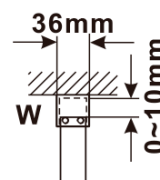

Objednací kód: ES1580

Základní informace

Značka: Polysan

Série: ESCA

Rozměry

Šířka: 767 mm

Výška: 2100 mm

Parametry

MODEL	A,mm
ES1070/ES1170/ES1270/ES1370/ES1570	690-705
ES1080/ES1180/ES1280/ES1380/ES1580	790-805
ES1090/ES1190/ES1290/ES1390/ES1590	890-905
ES1010/ES1110/ES1210/ES1310/ES1510	990-1005
ES1011/ES1111/ES1211/ES1311/ES1511	1090-1105
ES1012/ES1112/ES1212/ES1312/ES1512	1190-1205
ES1013/ES1113/ES1213/ES1313/ES1513	1290-1305
ES1014/ES1114/ES1214/ES1314/ES1514	1390-1405
ES1015/ES1115/ES1215/ES1315/ES1515	1490-1505

MODEL	A,mm
ES1070/ES1170/ES1270/ES1370/ES1570	690~705
ES1080/ES1180/ES1280/ES1380/ES1580	790~805
ES1090/ES1190/ES1290/ES1390/ES1590	890~905
ES1010/ES1110/ES1210/ES1310/ES1510	990~1005
ES1011/ES1111/ES1211/ES1311/ES1511	1090~1105
ES1012/ES1112/ES1212/ES1312/ES1512	1190~1205
ES1013/ES1113/ES1213/ES1313/ES1513	1290~1305
ES1014/ES1114/ES1214/ES1314/ES1514	1390~1405
ES1015/ES1115/ES1215/ES1315/ES1515	1490~1505

MODEL	A,mm
ES1070/ES1170/ES1270/ES1370/ES1570	699
ES1080/ES1180/ES1280/ES1380/ES1580	799
ES1090/ES1190/ES1290/ES1390/ES1590	899
ES1010/ES1110/ES1210/ES1310/ES1510	999
ES1011/ES1111/ES1211/ES1311/ES1511	1099
ES1012/ES1112/ES1212/ES1312/ES1512	1199
ES1013/ES1113/ES1213/ES1313/ES1513	1299
ES1014/ES1114/ES1214/ES1314/ES1514	1399
ES1015/ES1115/ES1215/ES1315/ES1515	1499