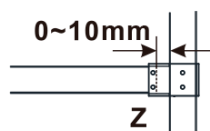

Typ výplně: Flute sklo

Úprava skla: Antidrop

Tloušťka skla: 8 mm

Hmotnost / ks: 38.0 kg

Balení: 1 ks

Záruka: 3 roky

Technický list

MODEL	A,mm
ES1070/ES1170/ES1270/ES1370/ES1570	690-705
ES1080/ES1180/ES1280/ES1380/ES1580	790-805
ES1090/ES1190/ES1290/ES1390/ES1590	890-905
ES1010/ES1110/ES1210/ES1310/ES1510	990-1005
ES1011/ES1111/ES1211/ES1311/ES1511	1090-1105
ES1012/ES1112/ES1212/ES1312/ES1512	1190-1205
ES1013/ES1113/ES1213/ES1313/ES1513	1290-1305
ES1014/ES1114/ES1214/ES1314/ES1514	1390-1405
ES1015/ES1115/ES1215/ES1315/ES1515	1490-1505

MODEL	A,mm
ES1070/ES1170/ES1270/ES1370/ES1570	690~705
ES1080/ES1180/ES1280/ES1380/ES1580	790~805
ES1090/ES1190/ES1290/ES1390/ES1590	890~905
ES1010/ES1110/ES1210/ES1310/ES1510	990~1005
ES1011/ES1111/ES1211/ES1311/ES1511	1090~1105
ES1012/ES1112/ES1212/ES1312/ES1512	1190~1205
ES1013/ES1113/ES1213/ES1313/ES1513	1290~1305
ES1014/ES1114/ES1214/ES1314/ES1514	1390~1405
ES1015/ES1115/ES1215/ES1315/ES1515	1490~1505

MODEL	A,mm
ES1070/ES1170/ES1270/ES1370/ES1570	699
ES1080/ES1180/ES1280/ES1380/ES1580	799
ES1090/ES1190/ES1290/ES1390/ES1590	899
ES1010/ES1110/ES1210/ES1310/ES1510	999
ES1011/ES1111/ES1211/ES1311/ES1511	1099
ES1012/ES1112/ES1212/ES1312/ES1512	1199
ES1013/ES1113/ES1213/ES1313/ES1513	1299
ES1014/ES1114/ES1214/ES1314/ES1514	1399
ES1015/ES1115/ES1215/ES1315/ES1515	1499