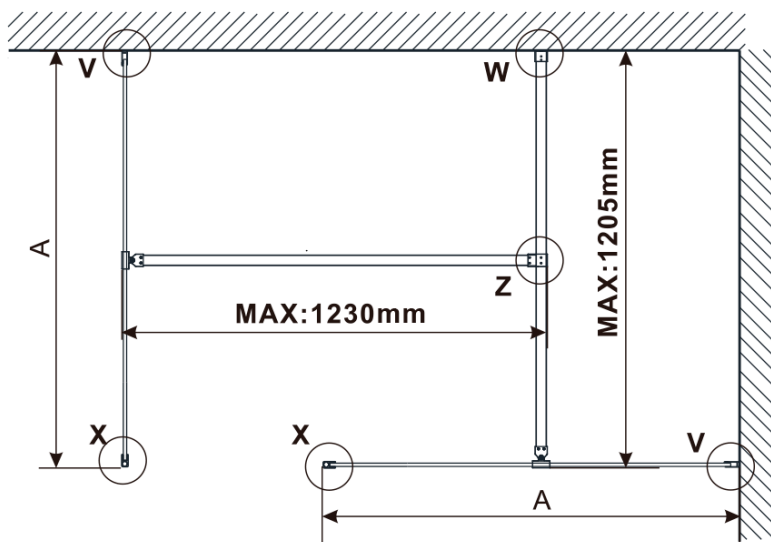

Objednací kód: ES1315

Základní informace

Značka: Polysan

Série: ESCA

Rozměry

Šířka: 1467 mm

Výška: 2100 mm

Parametry

Typ výplně: Flute sklo

Úprava skla: Antidrop

Tloušťka skla: 8 mm

Hmotnost / ks: 38.0 kg

Balení: 1 ks

Záruka: 3 roky

Technický list

MODEL	A,mm
ES1070/ES1170/ES1270/ES1370/ES1570	690-705
ES1080/ES1180/ES1280/ES1380/ES1580	790-805
ES1090/ES1190/ES1290/ES1390/ES1590	890-905
ES1010/ES1110/ES1210/ES1310/ES1510	990-1005
ES1011/ES1111/ES1211/ES1311/ES1511	1090-1105
ES1012/ES1112/ES1212/ES1312/ES1512	1190-1205
ES1013/ES1113/ES1213/ES1313/ES1513	1290-1305
ES1014/ES1114/ES1214/ES1314/ES1514	1390-1405
ES1015/ES1115/ES1215/ES1315/ES1515	1490-1505

MODEL	A,mm
ES1070/ES1170/ES1270/ES1370/ES1570	690~705
ES1080/ES1180/ES1280/ES1380/ES1580	790~805
ES1090/ES1190/ES1290/ES1390/ES1590	890~905
ES1010/ES1110/ES1210/ES1310/ES1510	990~1005
ES1011/ES1111/ES1211/ES1311/ES1511	1090~1105
ES1012/ES1112/ES1212/ES1312/ES1512	1190~1205
ES1013/ES1113/ES1213/ES1313/ES1513	1290~1305
ES1014/ES1114/ES1214/ES1314/ES1514	1390~1405
ES1015/ES1115/ES1215/ES1315/ES1515	1490~1505

MODEL	A,mm
ES1070/ES1170/ES1270/ES1370/ES1570	699
ES1080/ES1180/ES1280/ES1380/ES1580	799
ES1090/ES1190/ES1290/ES1390/ES1590	899
ES1010/ES1110/ES1210/ES1310/ES1510	999
ES1011/ES1111/ES1211/ES1311/ES1511	1099
ES1012/ES1112/ES1212/ES1312/ES1512	1199
ES1013/ES1113/ES1213/ES1313/ES1513	1299
ES1014/ES1114/ES1214/ES1314/ES1514	1399
ES1015/ES1115/ES1215/ES1315/ES1515	1499