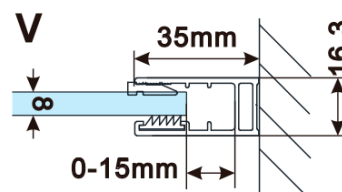

Objednací kód: ES1315

Základní informace

Značka: Polysan

Série: ESCA

Rozměry

Šířka: 1467 mm

Výška: 2100 mm

Parametry

Typ výplně: Flute sklo

Úprava skla: Antidrop

Tloušťka skla: 8 mm

Hmotnost / ks: 38.0 kg

Balení: 1 ks

Záruka: 3 roky

Technický list

MODEL	A,mm
ES1070/ES1170/ES1270/ES1370/ES1570	690-705
ES1080/ES1180/ES1280/ES1380/ES1580	790-805
ES1090/ES1190/ES1290/ES1390/ES1590	890-905
ES1010/ES1110/ES1210/ES1310/ES1510	990-1005
ES1011/ES1111/ES1211/ES1311/ES1511	1090-1105
ES1012/ES1112/ES1212/ES1312/ES1512	1190-1205
ES1013/ES1113/ES1213/ES1313/ES1513	1290-1305
ES1014/ES1114/ES1214/ES1314/ES1514	1390-1405
ES1015/ES1115/ES1215/ES1315/ES1515	1490-1505

MODEL	A,mm
ES1070/ES1170/ES1270/ES1370/ES1570	690~705
ES1080/ES1180/ES1280/ES1380/ES1580	790~805
ES1090/ES1190/ES1290/ES1390/ES1590	890~905
ES1010/ES1110/ES1210/ES1310/ES1510	990~1005
ES1011/ES1111/ES1211/ES1311/ES1511	1090~1105
ES1012/ES1112/ES1212/ES1312/ES1512	1190~1205
ES1013/ES1113/ES1213/ES1313/ES1513	1290~1305
ES1014/ES1114/ES1214/ES1314/ES1514	1390~1405
ES1015/ES1115/ES1215/ES1315/ES1515	1490~1505

MODEL	A,mm
ES1070/ES1170/ES1270/ES1370/ES1570	699
ES1080/ES1180/ES1280/ES1380/ES1580	799
ES1090/ES1190/ES1290/ES1390/ES1590	899
ES1010/ES1110/ES1210/ES1310/ES1510	999
ES1011/ES1111/ES1211/ES1311/ES1511	1099
ES1012/ES1112/ES1212/ES1312/ES1512	1199
ES1013/ES1113/ES1213/ES1313/ES1513	1299
ES1014/ES1114/ES1214/ES1314/ES1514	1399
ES1015/ES1115/ES1215/ES1315/ES1515	1499