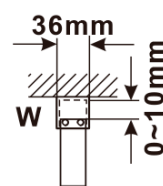

Objednací kód: ES1313

Základní informace

Značka: Polysan

Série: ESCA

Rozměry

Šířka: 1267 mm

Výška: 2100 mm

Parametry

Typ výplně: Flute sklo

Úprava skla: Antidrop

Tloušťka skla: 8 mm

Hmotnost / ks: 38.0 kg

Balení: 1 ks

Záruka: 3 roky

Technický list

MODEL	A,mm
ES1070/ES1170/ES1270/ES1370/ES1570	690-705
ES1080/ES1180/ES1280/ES1380/ES1580	790-805
ES1090/ES1190/ES1290/ES1390/ES1590	890-905
ES1010/ES1110/ES1210/ES1310/ES1510	990-1005
ES1011/ES1111/ES1211/ES1311/ES1511	1090-1105
ES1012/ES1112/ES1212/ES1312/ES1512	1190-1205
ES1013/ES1113/ES1213/ES1313/ES1513	1290-1305
ES1014/ES1114/ES1214/ES1314/ES1514	1390-1405
ES1015/ES1115/ES1215/ES1315/ES1515	1490-1505

MODEL	A,mm
ES1070/ES1170/ES1270/ES1370/ES1570	690~705
ES1080/ES1180/ES1280/ES1380/ES1580	790~805
ES1090/ES1190/ES1290/ES1390/ES1590	890~905
ES1010/ES1110/ES1210/ES1310/ES1510	990~1005
ES1011/ES1111/ES1211/ES1311/ES1511	1090~1105
ES1012/ES1112/ES1212/ES1312/ES1512	1190~1205
ES1013/ES1113/ES1213/ES1313/ES1513	1290~1305
ES1014/ES1114/ES1214/ES1314/ES1514	1390~1405
ES1015/ES1115/ES1215/ES1315/ES1515	1490~1505

MODEL	A,mm
ES1070/ES1170/ES1270/ES1370/ES1570	699
ES1080/ES1180/ES1280/ES1380/ES1580	799
ES1090/ES1190/ES1290/ES1390/ES1590	899
ES1010/ES1110/ES1210/ES1310/ES1510	999
ES1011/ES1111/ES1211/ES1311/ES1511	1099
ES1012/ES1112/ES1212/ES1312/ES1512	1199
ES1013/ES1113/ES1213/ES1313/ES1513	1299
ES1014/ES1114/ES1214/ES1314/ES1514	1399
ES1015/ES1115/ES1215/ES1315/ES1515	1499