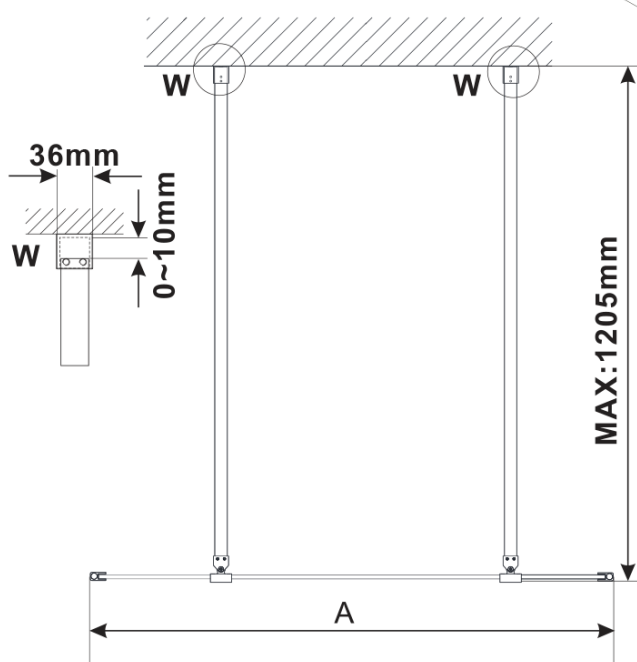

Objednací kód: ES1313

Základní informace

Značka: Polysan

Série: ESCA

Rozměry

Šířka: 1267 mm

Výška: 2100 mm

Parametry

Typ výplně: Flute sklo

Úprava skla: Antidrop

Tloušťka skla: 8 mm

Hmotnost / ks: 38.0 kg

Balení: 1 ks

Záruka: 3 roky

Technický list

MODEL	A,mm
ES1070/ES1170/ES1270/ES1370/ES1570	690-705
ES1080/ES1180/ES1280/ES1380/ES1580	790-805
ES1090/ES1190/ES1290/ES1390/ES1590	890-905
ES1010/ES1110/ES1210/ES1310/ES1510	990-1005
ES1011/ES1111/ES1211/ES1311/ES1511	1090-1105
ES1012/ES1112/ES1212/ES1312/ES1512	1190-1205
ES1013/ES1113/ES1213/ES1313/ES1513	1290-1305
ES1014/ES1114/ES1214/ES1314/ES1514	1390-1405
ES1015/ES1115/ES1215/ES1315/ES1515	1490-1505

MODEL	A,mm
ES1070/ES1170/ES1270/ES1370/ES1570	690~705
ES1080/ES1180/ES1280/ES1380/ES1580	790~805
ES1090/ES1190/ES1290/ES1390/ES1590	890~905
ES1010/ES1110/ES1210/ES1310/ES1510	990~1005
ES1011/ES1111/ES1211/ES1311/ES1511	1090~1105
ES1012/ES1112/ES1212/ES1312/ES1512	1190~1205
ES1013/ES1113/ES1213/ES1313/ES1513	1290~1305
ES1014/ES1114/ES1214/ES1314/ES1514	1390~1405
ES1015/ES1115/ES1215/ES1315/ES1515	1490~1505

MODEL	A,mm
ES1070/ES1170/ES1270/ES1370/ES1570	699
ES1080/ES1180/ES1280/ES1380/ES1580	799
ES1090/ES1190/ES1290/ES1390/ES1590	899
ES1010/ES1110/ES1210/ES1310/ES1510	999
ES1011/ES1111/ES1211/ES1311/ES1511	1099
ES1012/ES1112/ES1212/ES1312/ES1512	1199
ES1013/ES1113/ES1213/ES1313/ES1513	1299
ES1014/ES1114/ES1214/ES1314/ES1514	1399
ES1015/ES1115/ES1215/ES1315/ES1515	1499