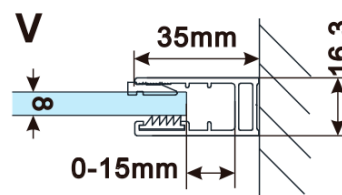

Objednací kód: ES1313

Základní informace

Značka: Polysan

Série: ESCA

Rozměry

Šířka: 1267 mm

Výška: 2100 mm

Parametry

Typ výplně: Flute sklo

Úprava skla: Antidrop

Tloušťka skla: 8 mm

Hmotnost / ks: 38.0 kg

Balení: 1 ks

Záruka: 3 roky

Technický list

MODEL	A,mm
ES1070/ES1170/ES1270/ES1370/ES1570	690-705
ES1080/ES1180/ES1280/ES1380/ES1580	790-805
ES1090/ES1190/ES1290/ES1390/ES1590	890-905
ES1010/ES1110/ES1210/ES1310/ES1510	990-1005
ES1011/ES1111/ES1211/ES1311/ES1511	1090-1105
ES1012/ES1112/ES1212/ES1312/ES1512	1190-1205
ES1013/ES1113/ES1213/ES1313/ES1513	1290-1305
ES1014/ES1114/ES1214/ES1314/ES1514	1390-1405
ES1015/ES1115/ES1215/ES1315/ES1515	1490-1505

MODEL	A,mm
ES1070/ES1170/ES1270/ES1370/ES1570	690~705
ES1080/ES1180/ES1280/ES1380/ES1580	790~805
ES1090/ES1190/ES1290/ES1390/ES1590	890~905
ES1010/ES1110/ES1210/ES1310/ES1510	990~1005
ES1011/ES1111/ES1211/ES1311/ES1511	1090~1105
ES1012/ES1112/ES1212/ES1312/ES1512	1190~1205
ES1013/ES1113/ES1213/ES1313/ES1513	1290~1305
ES1014/ES1114/ES1214/ES1314/ES1514	1390~1405
ES1015/ES1115/ES1215/ES1315/ES1515	1490~1505

MODEL	A,mm
ES1070/ES1170/ES1270/ES1370/ES1570	699
ES1080/ES1180/ES1280/ES1380/ES1580	799
ES1090/ES1190/ES1290/ES1390/ES1590	899
ES1010/ES1110/ES1210/ES1310/ES1510	999
ES1011/ES1111/ES1211/ES1311/ES1511	1099
ES1012/ES1112/ES1212/ES1312/ES1512	1199
ES1013/ES1113/ES1213/ES1313/ES1513	1299
ES1014/ES1114/ES1214/ES1314/ES1514	1399
ES1015/ES1115/ES1215/ES1315/ES1515	1499