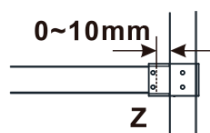

Objednací kód: ES1313

Základní informace

Značka: Polysan

Série: ESCA

Rozměry

Šířka: 1267 mm

Výška: 2100 mm

Parametry

Typ výplně: Flute sklo

Úprava skla: Antidrop

Tloušťka skla: 8 mm

Hmotnost / ks: 38.0 kg

Balení: 1 ks

Záruka: 3 roky

Technický list

MODEL	A,mm
ES1070/ES1170/ES1270/ES1370/ES1570	690-705
ES1080/ES1180/ES1280/ES1380/ES1580	790-805
ES1090/ES1190/ES1290/ES1390/ES1590	890-905
ES1010/ES1110/ES1210/ES1310/ES1510	990-1005
ES1011/ES1111/ES1211/ES1311/ES1511	1090-1105
ES1012/ES1112/ES1212/ES1312/ES1512	1190-1205
ES1013/ES1113/ES1213/ES1313/ES1513	1290-1305
ES1014/ES1114/ES1214/ES1314/ES1514	1390-1405
ES1015/ES1115/ES1215/ES1315/ES1515	1490-1505

MODEL	A,mm
ES1070/ES1170/ES1270/ES1370/ES1570	690~705
ES1080/ES1180/ES1280/ES1380/ES1580	790~805
ES1090/ES1190/ES1290/ES1390/ES1590	890~905
ES1010/ES1110/ES1210/ES1310/ES1510	990~1005
ES1011/ES1111/ES1211/ES1311/ES1511	1090~1105
ES1012/ES1112/ES1212/ES1312/ES1512	1190~1205
ES1013/ES1113/ES1213/ES1313/ES1513	1290~1305
ES1014/ES1114/ES1214/ES1314/ES1514	1390~1405
ES1015/ES1115/ES1215/ES1315/ES1515	1490~1505

MODEL	A,mm
ES1070/ES1170/ES1270/ES1370/ES1570	699
ES1080/ES1180/ES1280/ES1380/ES1580	799
ES1090/ES1190/ES1290/ES1390/ES1590	899
ES1010/ES1110/ES1210/ES1310/ES1510	999
ES1011/ES1111/ES1211/ES1311/ES1511	1099
ES1012/ES1112/ES1212/ES1312/ES1512	1199
ES1013/ES1113/ES1213/ES1313/ES1513	1299
ES1014/ES1114/ES1214/ES1314/ES1514	1399
ES1015/ES1115/ES1215/ES1315/ES1515	1499