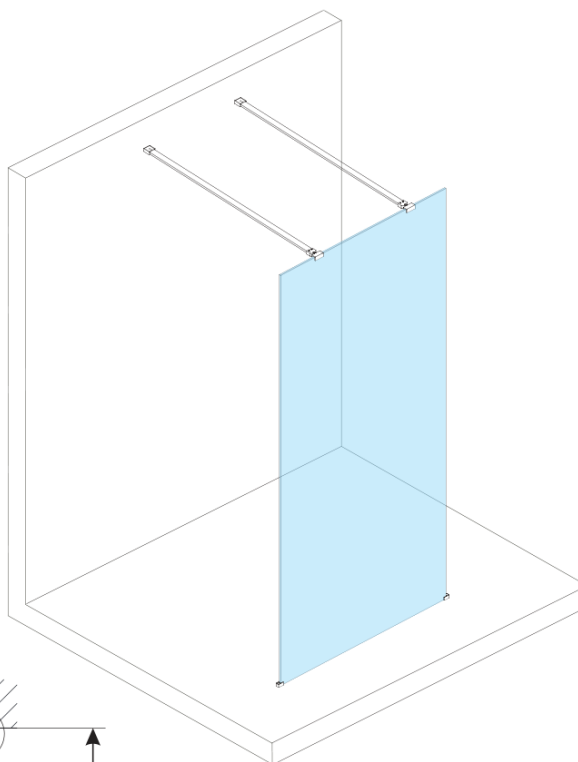

Objednací kód: ES1313

Základní informace

Značka: Polysan

Série: ESCA

Rozměry

Šířka: 1267 mm

Výška: 2100 mm

Parametry

Typ výplně: Flute sklo

Úprava skla: Antidrop

Tloušťka skla: 8 mm

Hmotnost / ks: 38.0 kg

Balení: 1 ks

Záruka: 3 roky

Technický list

MODEL	A,mm
ES1070/ES1170/ES1270/ES1370/ES1570	690-705
ES1080/ES1180/ES1280/ES1380/ES1580	790-805
ES1090/ES1190/ES1290/ES1390/ES1590	890-905
ES1010/ES1110/ES1210/ES1310/ES1510	990-1005
ES1011/ES1111/ES1211/ES1311/ES1511	1090-1105
ES1012/ES1112/ES1212/ES1312/ES1512	1190-1205
ES1013/ES1113/ES1213/ES1313/ES1513	1290-1305
ES1014/ES1114/ES1214/ES1314/ES1514	1390-1405
ES1015/ES1115/ES1215/ES1315/ES1515	1490-1505

MODEL	A,mm
ES1070/ES1170/ES1270/ES1370/ES1570	690~705
ES1080/ES1180/ES1280/ES1380/ES1580	790~805
ES1090/ES1190/ES1290/ES1390/ES1590	890~905
ES1010/ES1110/ES1210/ES1310/ES1510	990~1005
ES1011/ES1111/ES1211/ES1311/ES1511	1090~1105
ES1012/ES1112/ES1212/ES1312/ES1512	1190~1205
ES1013/ES1113/ES1213/ES1313/ES1513	1290~1305
ES1014/ES1114/ES1214/ES1314/ES1514	1390~1405
ES1015/ES1115/ES1215/ES1315/ES1515	1490~1505

MODEL	A,mm
ES1070/ES1170/ES1270/ES1370/ES1570	699
ES1080/ES1180/ES1280/ES1380/ES1580	799
ES1090/ES1190/ES1290/ES1390/ES1590	899
ES1010/ES1110/ES1210/ES1310/ES1510	999
ES1011/ES1111/ES1211/ES1311/ES1511	1099
ES1012/ES1112/ES1212/ES1312/ES1512	1199
ES1013/ES1113/ES1213/ES1313/ES1513	1299
ES1014/ES1114/ES1214/ES1314/ES1514	1399
ES1015/ES1115/ES1215/ES1315/ES1515	1499