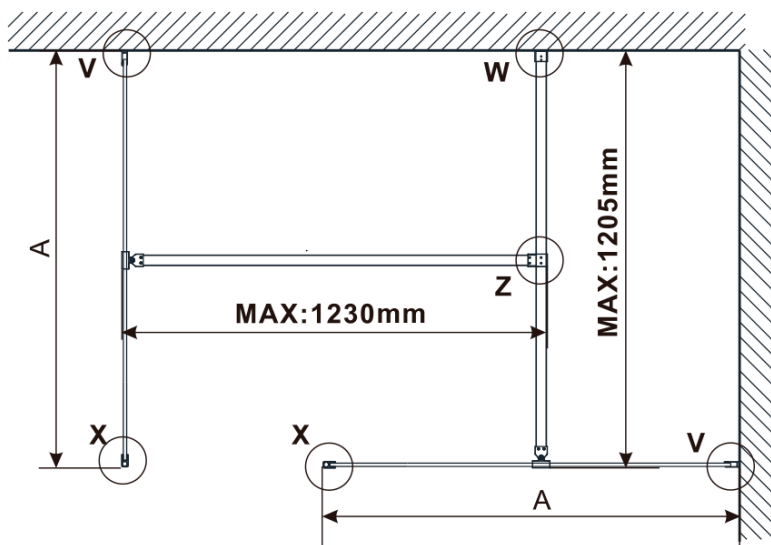

Objednací kód: ES1313

Základní informace

Značka: Polysan

Série: ESCA

Rozměry

Šířka: 1267 mm

Výška: 2100 mm

Parametry

Typ výplně: Flute sklo

Úprava skla: Antidrop

Tloušťka skla: 8 mm

Hmotnost / ks: 38.0 kg

Balení: 1 ks

Záruka: 3 roky

Technický list

MODEL	A,mm
ES1070/ES1170/ES1270/ES1370/ES1570	690-705
ES1080/ES1180/ES1280/ES1380/ES1580	790-805
ES1090/ES1190/ES1290/ES1390/ES1590	890-905
ES1010/ES1110/ES1210/ES1310/ES1510	990-1005
ES1011/ES1111/ES1211/ES1311/ES1511	1090-1105
ES1012/ES1112/ES1212/ES1312/ES1512	1190-1205
ES1013/ES1113/ES1213/ES1313/ES1513	1290-1305
ES1014/ES1114/ES1214/ES1314/ES1514	1390-1405
ES1015/ES1115/ES1215/ES1315/ES1515	1490-1505

MODEL	A,mm
ES1070/ES1170/ES1270/ES1370/ES1570	690~705
ES1080/ES1180/ES1280/ES1380/ES1580	790~805
ES1090/ES1190/ES1290/ES1390/ES1590	890~905
ES1010/ES1110/ES1210/ES1310/ES1510	990~1005
ES1011/ES1111/ES1211/ES1311/ES1511	1090~1105
ES1012/ES1112/ES1212/ES1312/ES1512	1190~1205
ES1013/ES1113/ES1213/ES1313/ES1513	1290~1305
ES1014/ES1114/ES1214/ES1314/ES1514	1390~1405
ES1015/ES1115/ES1215/ES1315/ES1515	1490~1505

MODEL	A,mm
ES1070/ES1170/ES1270/ES1370/ES1570	699
ES1080/ES1180/ES1280/ES1380/ES1580	799
ES1090/ES1190/ES1290/ES1390/ES1590	899
ES1010/ES1110/ES1210/ES1310/ES1510	999
ES1011/ES1111/ES1211/ES1311/ES1511	1099
ES1012/ES1112/ES1212/ES1312/ES1512	1199
ES1013/ES1113/ES1213/ES1313/ES1513	1299
ES1014/ES1114/ES1214/ES1314/ES1514	1399
ES1015/ES1115/ES1215/ES1315/ES1515	1499