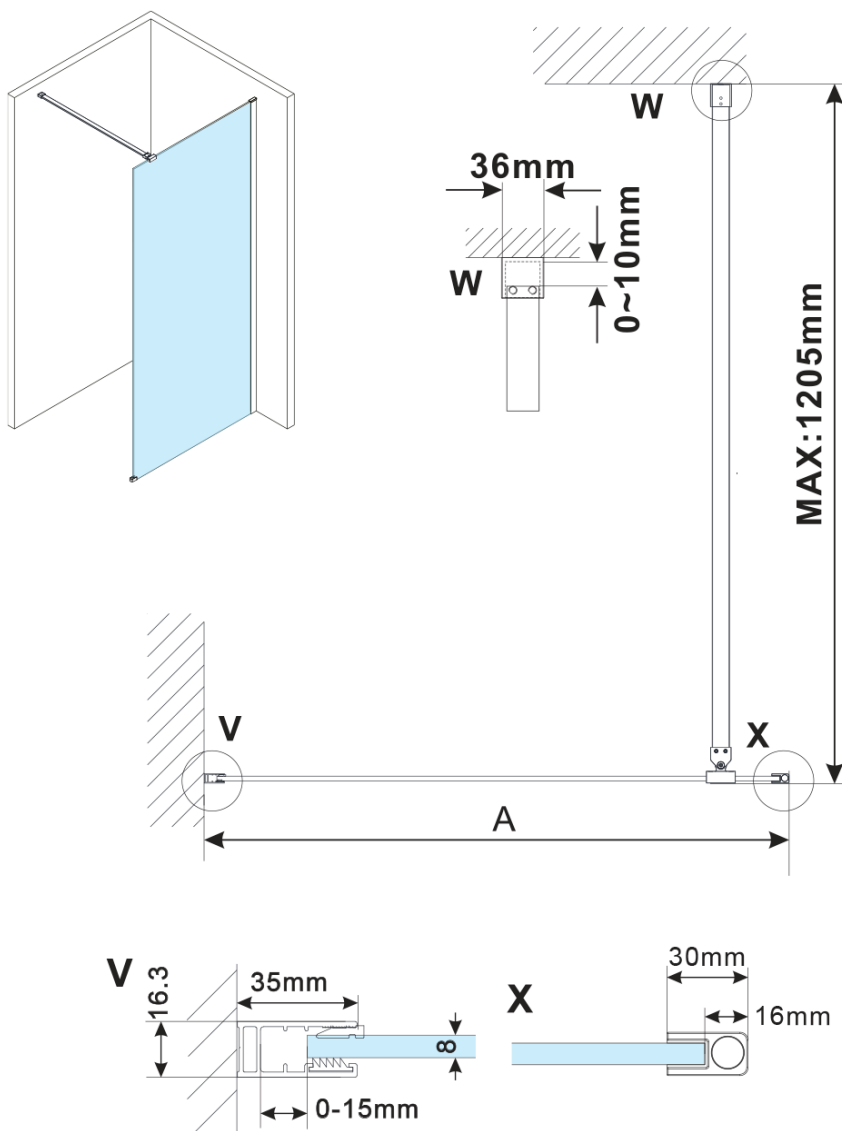

Objednací kód: ES1313

Základní informace

Značka: Polysan

Série: ESCA

Rozměry

Šířka: 1267 mm

Výška: 2100 mm

Parametry

Typ výplně: Flute sklo

Úprava skla: Antidrop

Tloušťka skla: 8 mm

Hmotnost / ks: 38.0 kg

Balení: 1 ks

Záruka: 3 roky

Technický list

MODEL	A,mm
ES1070/ES1170/ES1270/ES1370/ES1570	690-705
ES1080/ES1180/ES1280/ES1380/ES1580	790-805
ES1090/ES1190/ES1290/ES1390/ES1590	890-905
ES1010/ES1110/ES1210/ES1310/ES1510	990-1005
ES1011/ES1111/ES1211/ES1311/ES1511	1090-1105
ES1012/ES1112/ES1212/ES1312/ES1512	1190-1205
ES1013/ES1113/ES1213/ES1313/ES1513	1290-1305
ES1014/ES1114/ES1214/ES1314/ES1514	1390-1405
ES1015/ES1115/ES1215/ES1315/ES1515	1490-1505

MODEL	A,mm
ES1070/ES1170/ES1270/ES1370/ES1570	690~705
ES1080/ES1180/ES1280/ES1380/ES1580	790~805
ES1090/ES1190/ES1290/ES1390/ES1590	890~905
ES1010/ES1110/ES1210/ES1310/ES1510	990~1005
ES1011/ES1111/ES1211/ES1311/ES1511	1090~1105
ES1012/ES1112/ES1212/ES1312/ES1512	1190~1205
ES1013/ES1113/ES1213/ES1313/ES1513	1290~1305
ES1014/ES1114/ES1214/ES1314/ES1514	1390~1405
ES1015/ES1115/ES1215/ES1315/ES1515	1490~1505

MODEL	A,mm
ES1070/ES1170/ES1270/ES1370/ES1570	699
ES1080/ES1180/ES1280/ES1380/ES1580	799
ES1090/ES1190/ES1290/ES1390/ES1590	899
ES1010/ES1110/ES1210/ES1310/ES1510	999
ES1011/ES1111/ES1211/ES1311/ES1511	1099
ES1012/ES1112/ES1212/ES1312/ES1512	1199
ES1013/ES1113/ES1213/ES1313/ES1513	1299
ES1014/ES1114/ES1214/ES1314/ES1514	1399
ES1015/ES1115/ES1215/ES1315/ES1515	1499