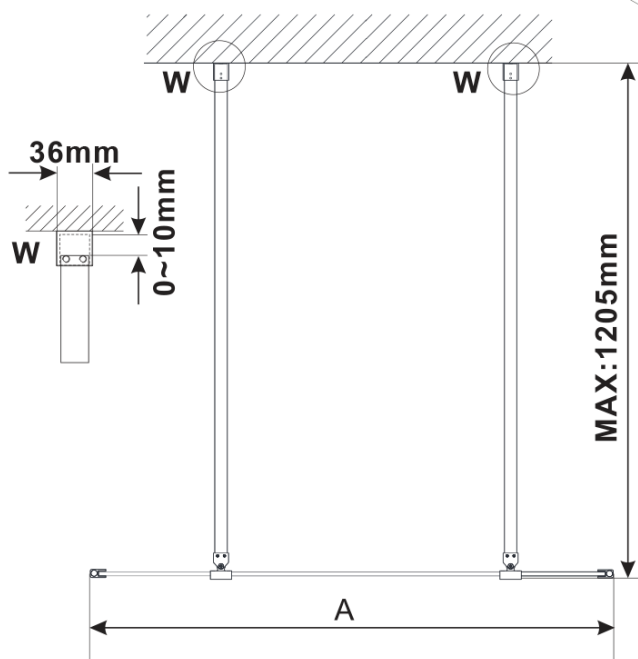

**Objednací kód:** ES1311

**Základní informace**

**Značka:** Polysan  
**Série:** ESCA

**Rozměry**

**Šířka:** 1067 mm  
**Výška:** 2100 mm

**Parametry**

**Typ výplně:** Flute sklo  
**Úprava skla:** Antidrop  
**Tloušťka skla:** 8 mm  
**Hmotnost / ks:** 38.0 kg  
**Balení:** 1 ks  
**Záruka:** 3 roky

### Technický list

MODEL	A,mm
ES1070/ES1170/ES1270/ES1370/ES1570	690~705
ES1080/ES1180/ES1280/ES1380/ES1580	790~805
ES1090/ES1190/ES1290/ES1390/ES1590	890~905
ES1010/ES1110/ES1210/ES1310/ES1510	990~1005
ES1011/ES1111/ES1211/ES1311/ES1511	1090~1105
ES1012/ES1112/ES1212/ES1312/ES1512	1190~1205
ES1013/ES1113/ES1213/ES1313/ES1513	1290~1305
ES1014/ES1114/ES1214/ES1314/ES1514	1390~1405
ES1015/ES1115/ES1215/ES1315/ES1515	1490~1505

MODEL	A,mm
ES1070/ES1170/ES1270/ES1370/ES1570	690-705
ES1080/ES1180/ES1280/ES1380/ES1580	790-805
ES1090/ES1190/ES1290/ES1390/ES1590	890-905
ES1010/ES1110/ES1210/ES1310/ES1510	990-1005
ES1011/ES1111/ES1211/ES1311/ES1511	1090-1105
ES1012/ES1112/ES1212/ES1312/ES1512	1190-1205
ES1013/ES1113/ES1213/ES1313/ES1513	1290-1305
ES1014/ES1114/ES1214/ES1314/ES1514	1390-1405
ES1015/ES1115/ES1215/ES1315/ES1515	1490-1505

MODEL	A,mm
ES1070/ES1170/ES1270/ES1370/ES1570	690~705
ES1080/ES1180/ES1280/ES1380/ES1580	790~805
ES1090/ES1190/ES1290/ES1390/ES1590	890~905
ES1010/ES1110/ES1210/ES1310/ES1510	990~1005
ES1011/ES1111/ES1211/ES1311/ES1511	1090~1105
ES1012/ES1112/ES1212/ES1312/ES1512	1190~1205
ES1013/ES1113/ES1213/ES1313/ES1513	1290~1305
ES1014/ES1114/ES1214/ES1314/ES1514	1390~1405
ES1015/ES1115/ES1215/ES1315/ES1515	1490~1505