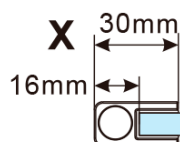

**Objednací kód:** ES1311

**Základní informace**

**Značka:** Polysan  
**Série:** ESCA

**Rozměry**

**Šířka:** 1067 mm  
**Výška:** 2100 mm

**Parametry**

**Typ výplně:** Flute sklo  
**Úprava skla:** Antidrop  
**Tloušťka skla:** 8 mm  
**Hmotnost / ks:** 38.0 kg  
**Balení:** 1 ks  
**Záruka:** 3 roky

### Technický list

MODEL	A,mm
ES1070/ES1170/ES1270/ES1370/ES1570	690~705
ES1080/ES1180/ES1280/ES1380/ES1580	790~805
ES1090/ES1190/ES1290/ES1390/ES1590	890~905
ES1010/ES1110/ES1210/ES1310/ES1510	990~1005
ES1011/ES1111/ES1211/ES1311/ES1511	1090~1105
ES1012/ES1112/ES1212/ES1312/ES1512	1190~1205
ES1013/ES1113/ES1213/ES1313/ES1513	1290~1305
ES1014/ES1114/ES1214/ES1314/ES1514	1390~1405
ES1015/ES1115/ES1215/ES1315/ES1515	1490~1505

MODEL	A,mm
ES1070/ES1170/ES1270/ES1370/ES1570	690-705
ES1080/ES1180/ES1280/ES1380/ES1580	790-805
ES1090/ES1190/ES1290/ES1390/ES1590	890-905
ES1010/ES1110/ES1210/ES1310/ES1510	990-1005
ES1011/ES1111/ES1211/ES1311/ES1511	1090-1105
ES1012/ES1112/ES1212/ES1312/ES1512	1190-1205
ES1013/ES1113/ES1213/ES1313/ES1513	1290-1305
ES1014/ES1114/ES1214/ES1314/ES1514	1390-1405
ES1015/ES1115/ES1215/ES1315/ES1515	1490-1505

MODEL	A,mm
ES1070/ES1170/ES1270/ES1370/ES1570	690~705
ES1080/ES1180/ES1280/ES1380/ES1580	790~805
ES1090/ES1190/ES1290/ES1390/ES1590	890~905
ES1010/ES1110/ES1210/ES1310/ES1510	990~1005
ES1011/ES1111/ES1211/ES1311/ES1511	1090~1105
ES1012/ES1112/ES1212/ES1312/ES1512	1190~1205
ES1013/ES1113/ES1213/ES1313/ES1513	1290~1305
ES1014/ES1114/ES1214/ES1314/ES1514	1390~1405
ES1015/ES1115/ES1215/ES1315/ES1515	1490~1505