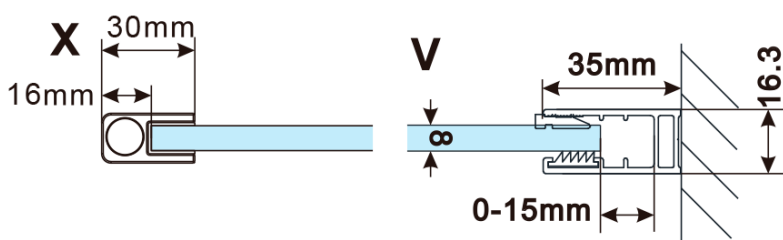

**Objednací kód:** ES1311

**Základní informace**

**Značka:** Polysan  
**Série:** ESCA

**Rozměry**

**Šířka:** 1067 mm  
**Výška:** 2100 mm

**Parametry**

**Typ výplně:** Flute sklo  
**Úprava skla:** Antidrop  
**Tloušťka skla:** 8 mm  
**Hmotnost / ks:** 38.0 kg  
**Balení:** 1 ks  
**Záruka:** 3 roky

### Technický list

MODEL	A,mm
ES1070/ES1170/ES1270/ES1370/ES1570	690~705
ES1080/ES1180/ES1280/ES1380/ES1580	790~805
ES1090/ES1190/ES1290/ES1390/ES1590	890~905
ES1010/ES1110/ES1210/ES1310/ES1510	990~1005
ES1011/ES1111/ES1211/ES1311/ES1511	1090~1105
ES1012/ES1112/ES1212/ES1312/ES1512	1190~1205
ES1013/ES1113/ES1213/ES1313/ES1513	1290~1305
ES1014/ES1114/ES1214/ES1314/ES1514	1390~1405
ES1015/ES1115/ES1215/ES1315/ES1515	1490~1505

MODEL	A,mm
ES1070/ES1170/ES1270/ES1370/ES1570	690-705
ES1080/ES1180/ES1280/ES1380/ES1580	790-805
ES1090/ES1190/ES1290/ES1390/ES1590	890-905
ES1010/ES1110/ES1210/ES1310/ES1510	990-1005
ES1011/ES1111/ES1211/ES1311/ES1511	1090-1105
ES1012/ES1112/ES1212/ES1312/ES1512	1190-1205
ES1013/ES1113/ES1213/ES1313/ES1513	1290-1305
ES1014/ES1114/ES1214/ES1314/ES1514	1390-1405
ES1015/ES1115/ES1215/ES1315/ES1515	1490-1505

MODEL	A,mm
ES1070/ES1170/ES1270/ES1370/ES1570	690~705
ES1080/ES1180/ES1280/ES1380/ES1580	790~805
ES1090/ES1190/ES1290/ES1390/ES1590	890~905
ES1010/ES1110/ES1210/ES1310/ES1510	990~1005
ES1011/ES1111/ES1211/ES1311/ES1511	1090~1105
ES1012/ES1112/ES1212/ES1312/ES1512	1190~1205
ES1013/ES1113/ES1213/ES1313/ES1513	1290~1305
ES1014/ES1114/ES1214/ES1314/ES1514	1390~1405
ES1015/ES1115/ES1215/ES1315/ES1515	1490~1505