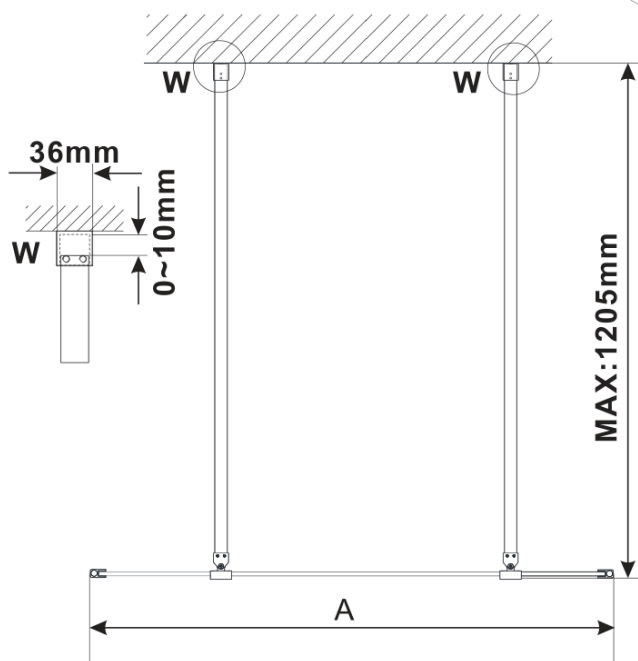

Objednací kód: ES1310

Základní informace

Značka: Polysan

Série: ESCA

Rozměry

Šířka: 967 mm

Výška: 2100 mm

Parametry

Typ výplně: Flute sklo

Úprava skla: Antidrop

Tloušťka skla: 8 mm

Hmotnost / ks: 38.0 kg

Balení: 1 ks

Záruka: 3 roky

Technický list

MODEL	A,mm
ES1070/ES1170/ES1270/ES1370/ES1570	690~705
ES1080/ES1180/ES1280/ES1380/ES1580	790~805
ES1090/ES1190/ES1290/ES1390/ES1590	890~905
ES1010/ES1110/ES1210/ES1310/ES1510	990~1005
ES1011/ES1111/ES1211/ES1311/ES1511	1090~1105
ES1012/ES1112/ES1212/ES1312/ES1512	1190~1205
ES1013/ES1113/ES1213/ES1313/ES1513	1290~1305
ES1014/ES1114/ES1214/ES1314/ES1514	1390~1405
ES1015/ES1115/ES1215/ES1315/ES1515	1490~1505

MODEL	A,mm
ES1070/ES1170/ES1270/ES1370/ES1570	690-705
ES1080/ES1180/ES1280/ES1380/ES1580	790-805
ES1090/ES1190/ES1290/ES1390/ES1590	890-905
ES1010/ES1110/ES1210/ES1310/ES1510	990-1005
ES1011/ES1111/ES1211/ES1311/ES1511	1090-1105
ES1012/ES1112/ES1212/ES1312/ES1512	1190-1205
ES1013/ES1113/ES1213/ES1313/ES1513	1290-1305
ES1014/ES1114/ES1214/ES1314/ES1514	1390-1405
ES1015/ES1115/ES1215/ES1315/ES1515	1490-1505

MODEL	A,mm
ES1070/ES1170/ES1270/ES1370/ES1570	690~705
ES1080/ES1180/ES1280/ES1380/ES1580	790~805
ES1090/ES1190/ES1290/ES1390/ES1590	890~905
ES1010/ES1110/ES1210/ES1310/ES1510	990~1005
ES1011/ES1111/ES1211/ES1311/ES1511	1090~1105
ES1012/ES1112/ES1212/ES1312/ES1512	1190~1205
ES1013/ES1113/ES1213/ES1313/ES1513	1290~1305
ES1014/ES1114/ES1214/ES1314/ES1514	1390~1405
ES1015/ES1115/ES1215/ES1315/ES1515	1490~1505