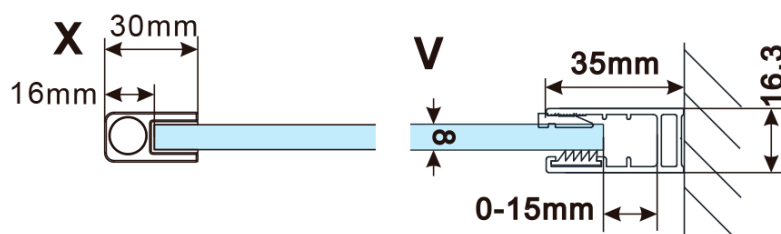

Objednací kód: ES1380

Základní informace

Značka: Polysan

Série: ESCA

Rozměry

Šířka: 767 mm

Výška: 2100 mm

Parametry

Typ výplně: Flute sklo

Úprava skla: Antidrop

Tloušťka skla: 8 mm

Hmotnost / ks: 38.0 kg

Balení: 1 ks

Záruka: 3 roky

Technický list

MODEL	A,mm
ES1070/ES1170/ES1270/ES1370/ES1570	690~705
ES1080/ES1180/ES1280/ES1380/ES1580	790~805
ES1090/ES1190/ES1290/ES1390/ES1590	890~905
ES1010/ES1110/ES1210/ES1310/ES1510	990~1005
ES1011/ES1111/ES1211/ES1311/ES1511	1090~1105
ES1012/ES1112/ES1212/ES1312/ES1512	1190~1205
ES1013/ES1113/ES1213/ES1313/ES1513	1290~1305
ES1014/ES1114/ES1214/ES1314/ES1514	1390~1405
ES1015/ES1115/ES1215/ES1315/ES1515	1490~1505

MODEL	A,mm
ES1070/ES1170/ES1270/ES1370/ES1570	690~705
ES1080/ES1180/ES1280/ES1380/ES1580	790~805
ES1090/ES1190/ES1290/ES1390/ES1590	890~905
ES1010/ES1110/ES1210/ES1310/ES1510	990~1005
ES1011/ES1111/ES1211/ES1311/ES1511	1090~1105
ES1012/ES1112/ES1212/ES1312/ES1512	1190~1205
ES1013/ES1113/ES1213/ES1313/ES1513	1290~1305
ES1014/ES1114/ES1214/ES1314/ES1514	1390~1405
ES1015/ES1115/ES1215/ES1315/ES1515	1490~1505

MODEL	A,mm
ES1070/ES1170/ES1270/ES1370/ES1570	690-705
ES1080/ES1180/ES1280/ES1380/ES1580	790-805
ES1090/ES1190/ES1290/ES1390/ES1590	890-905
ES1010/ES1110/ES1210/ES1310/ES1510	990-1005
ES1011/ES1111/ES1211/ES1311/ES1511	1090-1105
ES1012/ES1112/ES1212/ES1312/ES1512	1190-1205
ES1013/ES1113/ES1213/ES1313/ES1513	1290-1305
ES1014/ES1114/ES1214/ES1314/ES1514	1390-1405
ES1015/ES1115/ES1215/ES1315/ES1515	1490-1505