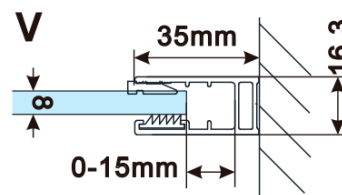

Typ výplně: Flute sklo

Úprava skla: Antidrop

Tloušťka skla: 8 mm

Hmotnost / ks: 38.0 kg

Balení: 1 ks

Záruka: 3 roky

Technický list

MODEL	A,mm
ES1070/ES1170/ES1270/ES1370/ES1570	690~705
ES1080/ES1180/ES1280/ES1380/ES1580	790~805
ES1090/ES1190/ES1290/ES1390/ES1590	890~905
ES1010/ES1110/ES1210/ES1310/ES1510	990~1005
ES1011/ES1111/ES1211/ES1311/ES1511	1090~1105
ES1012/ES1112/ES1212/ES1312/ES1512	1190~1205
ES1013/ES1113/ES1213/ES1313/ES1513	1290~1305
ES1014/ES1114/ES1214/ES1314/ES1514	1390~1405
ES1015/ES1115/ES1215/ES1315/ES1515	1490~1505

MODEL	A,mm
ES1070/ES1170/ES1270/ES1370/ES1570	699
ES1080/ES1180/ES1280/ES1380/ES1580	799
ES1090/ES1190/ES1290/ES1390/ES1590	899
ES1010/ES1110/ES1210/ES1310/ES1510	999
ES1011/ES1111/ES1211/ES1311/ES1511	1099
ES1012/ES1112/ES1212/ES1312/ES1512	1199
ES1013/ES1113/ES1213/ES1313/ES1513	1299
ES1014/ES1114/ES1214/ES1314/ES1514	1399
ES1015/ES1115/ES1215/ES1315/ES1515	1499

MODEL	A,mm
ES1070/ES1170/ES1270/ES1370/ES1570	690~705
ES1080/ES1180/ES1280/ES1380/ES1580	790~805
ES1090/ES1190/ES1290/ES1390/ES1590	890~905
ES1010/ES1110/ES1210/ES1310/ES1510	990~1005
ES1011/ES1111/ES1211/ES1311/ES1511	1090~1105
ES1012/ES1112/ES1212/ES1312/ES1512	1190~1205
ES1013/ES1113/ES1213/ES1313/ES1513	1290~1305
ES1014/ES1114/ES1214/ES1314/ES1514	1390~1405
ES1015/ES1115/ES1215/ES1315/ES1515	1490~1505

MODEL	A,mm
ES1070/ES1170/ES1270/ES1370/ES1570	690-705
ES1080/ES1180/ES1280/ES1380/ES1580	790-805
ES1090/ES1190/ES1290/ES1390/ES1590	890-905
ES1010/ES1110/ES1210/ES1310/ES1510	990-1005
ES1011/ES1111/ES1211/ES1311/ES1511	1090-1105
ES1012/ES1112/ES1212/ES1312/ES1512	1190-1205
ES1013/ES1113/ES1213/ES1313/ES1513	1290-1305
ES1014/ES1114/ES1214/ES1314/ES1514	1390-1405
ES1015/ES1115/ES1215/ES1315/ES1515	1490-1505