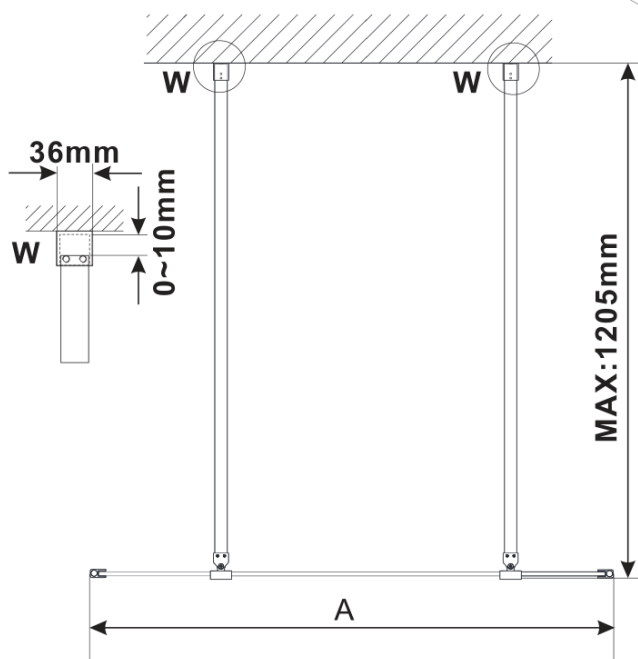

Objednací kód: ES1380

Základní informace

Značka: Polysan

Série: ESCA

Rozměry

Šířka: 767 mm

Výška: 2100 mm

Parametry

Typ výplně: Flute sklo

Úprava skla: Antidrop

Tloušťka skla: 8 mm

Hmotnost / ks: 38.0 kg

Balení: 1 ks

Záruka: 3 roky

Technický list

MODEL	A,mm
ES1070/ES1170/ES1270/ES1370/ES1570	690~705
ES1080/ES1180/ES1280/ES1380/ES1580	790~805
ES1090/ES1190/ES1290/ES1390/ES1590	890~905
ES1010/ES1110/ES1210/ES1310/ES1510	990~1005
ES1011/ES1111/ES1211/ES1311/ES1511	1090~1105
ES1012/ES1112/ES1212/ES1312/ES1512	1190~1205
ES1013/ES1113/ES1213/ES1313/ES1513	1290~1305
ES1014/ES1114/ES1214/ES1314/ES1514	1390~1405
ES1015/ES1115/ES1215/ES1315/ES1515	1490~1505

MODEL	A,mm
ES1070/ES1170/ES1270/ES1370/ES1570	690~705
ES1080/ES1180/ES1280/ES1380/ES1580	790~805
ES1090/ES1190/ES1290/ES1390/ES1590	890~905
ES1010/ES1110/ES1210/ES1310/ES1510	990~1005
ES1011/ES1111/ES1211/ES1311/ES1511	1090~1105
ES1012/ES1112/ES1212/ES1312/ES1512	1190~1205
ES1013/ES1113/ES1213/ES1313/ES1513	1290~1305
ES1014/ES1114/ES1214/ES1314/ES1514	1390~1405
ES1015/ES1115/ES1215/ES1315/ES1515	1490~1505

MODEL	A,mm
ES1070/ES1170/ES1270/ES1370/ES1570	690-705
ES1080/ES1180/ES1280/ES1380/ES1580	790-805
ES1090/ES1190/ES1290/ES1390/ES1590	890-905
ES1010/ES1110/ES1210/ES1310/ES1510	990-1005
ES1011/ES1111/ES1211/ES1311/ES1511	1090-1105
ES1012/ES1112/ES1212/ES1312/ES1512	1190-1205
ES1013/ES1113/ES1213/ES1313/ES1513	1290-1305
ES1014/ES1114/ES1214/ES1314/ES1514	1390-1405
ES1015/ES1115/ES1215/ES1315/ES1515	1490-1505