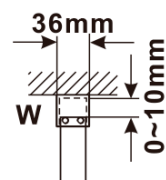

Typ výplně: Flute sklo

Úprava skla: Antidrop

Tloušťka skla: 8 mm

Hmotnost / ks: 38.0 kg

Balení: 1 ks

Záruka: 3 roky

Technický list

MODEL	A,mm
ES1070/ES1170/ES1270/ES1370/ES1570	690~705
ES1080/ES1180/ES1280/ES1380/ES1580	790~805
ES1090/ES1190/ES1290/ES1390/ES1590	890~905
ES1010/ES1110/ES1210/ES1310/ES1510	990~1005
ES1011/ES1111/ES1211/ES1311/ES1511	1090~1105
ES1012/ES1112/ES1212/ES1312/ES1512	1190~1205
ES1013/ES1113/ES1213/ES1313/ES1513	1290~1305
ES1014/ES1114/ES1214/ES1314/ES1514	1390~1405
ES1015/ES1115/ES1215/ES1315/ES1515	1490~1505

MODEL	A,mm
ES1070/ES1170/ES1270/ES1370/ES1570	699
ES1080/ES1180/ES1280/ES1380/ES1580	799
ES1090/ES1190/ES1290/ES1390/ES1590	899
ES1010/ES1110/ES1210/ES1310/ES1510	999
ES1011/ES1111/ES1211/ES1311/ES1511	1099
ES1012/ES1112/ES1212/ES1312/ES1512	1199
ES1013/ES1113/ES1213/ES1313/ES1513	1299
ES1014/ES1114/ES1214/ES1314/ES1514	1399
ES1015/ES1115/ES1215/ES1315/ES1515	1499

MODEL	A,mm
ES1070/ES1170/ES1270/ES1370/ES1570	690~705
ES1080/ES1180/ES1280/ES1380/ES1580	790~805
ES1090/ES1190/ES1290/ES1390/ES1590	890~905
ES1010/ES1110/ES1210/ES1310/ES1510	990~1005
ES1011/ES1111/ES1211/ES1311/ES1511	1090~1105
ES1012/ES1112/ES1212/ES1312/ES1512	1190~1205
ES1013/ES1113/ES1213/ES1313/ES1513	1290~1305
ES1014/ES1114/ES1214/ES1314/ES1514	1390~1405
ES1015/ES1115/ES1215/ES1315/ES1515	1490~1505

MODEL	A,mm
ES1070/ES1170/ES1270/ES1370/ES1570	690-705
ES1080/ES1180/ES1280/ES1380/ES1580	790-805
ES1090/ES1190/ES1290/ES1390/ES1590	890-905
ES1010/ES1110/ES1210/ES1310/ES1510	990-1005
ES1011/ES1111/ES1211/ES1311/ES1511	1090-1105
ES1012/ES1112/ES1212/ES1312/ES1512	1190-1205
ES1013/ES1113/ES1213/ES1313/ES1513	1290-1305
ES1014/ES1114/ES1214/ES1314/ES1514	1390-1405
ES1015/ES1115/ES1215/ES1315/ES1515	1490-1505