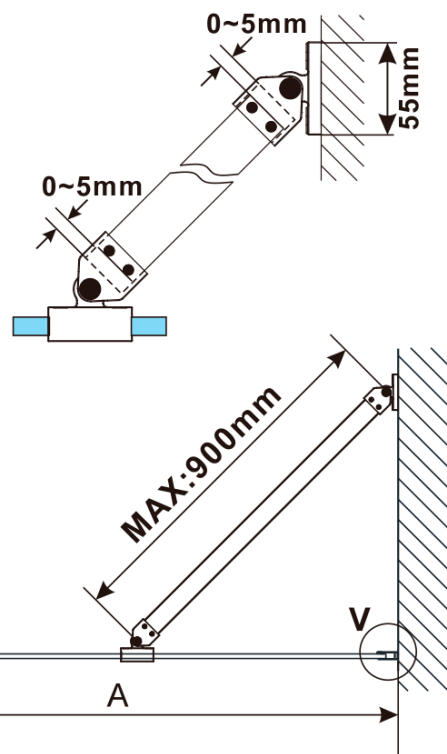

Objednací kód: ES1380

Základní informace

Značka: Polysan

Série: ESCA

Rozměry

Šířka: 767 mm

Výška: 2100 mm

Parametry

Typ výplně: Flute sklo

Úprava skla: Antidrop

Tloušťka skla: 8 mm

Hmotnost / ks: 38.0 kg

Balení: 1 ks

Záruka: 3 roky

Technický list

MODEL	A,mm
ES1070/ES1170/ES1270/ES1370/ES1570	690~705
ES1080/ES1180/ES1280/ES1380/ES1580	790~805
ES1090/ES1190/ES1290/ES1390/ES1590	890~905
ES1010/ES1110/ES1210/ES1310/ES1510	990~1005
ES1011/ES1111/ES1211/ES1311/ES1511	1090~1105
ES1012/ES1112/ES1212/ES1312/ES1512	1190~1205
ES1013/ES1113/ES1213/ES1313/ES1513	1290~1305
ES1014/ES1114/ES1214/ES1314/ES1514	1390~1405
ES1015/ES1115/ES1215/ES1315/ES1515	1490~1505

MODEL	A,mm
ES1070/ES1170/ES1270/ES1370/ES1570	690~705
ES1080/ES1180/ES1280/ES1380/ES1580	790~805
ES1090/ES1190/ES1290/ES1390/ES1590	890~905
ES1010/ES1110/ES1210/ES1310/ES1510	990~1005
ES1011/ES1111/ES1211/ES1311/ES1511	1090~1105
ES1012/ES1112/ES1212/ES1312/ES1512	1190~1205
ES1013/ES1113/ES1213/ES1313/ES1513	1290~1305
ES1014/ES1114/ES1214/ES1314/ES1514	1390~1405
ES1015/ES1115/ES1215/ES1315/ES1515	1490~1505

MODEL	A,mm
ES1070/ES1170/ES1270/ES1370/ES1570	690-705
ES1080/ES1180/ES1280/ES1380/ES1580	790-805
ES1090/ES1190/ES1290/ES1390/ES1590	890-905
ES1010/ES1110/ES1210/ES1310/ES1510	990-1005
ES1011/ES1111/ES1211/ES1311/ES1511	1090-1105
ES1012/ES1112/ES1212/ES1312/ES1512	1190-1205
ES1013/ES1113/ES1213/ES1313/ES1513	1290-1305
ES1014/ES1114/ES1214/ES1314/ES1514	1390-1405
ES1015/ES1115/ES1215/ES1315/ES1515	1490-1505