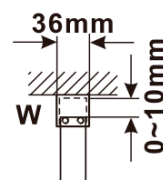

Objednací kód: ES1115

Základní informace

Značka: Polysan

Série: ESCA

Rozměry

Šířka: 1467 mm

Výška: 2100 mm

Parametry

Typ výplně: Matné sklo

Úprava skla: Antidrop

Tloušťka skla: 8 mm

Hmotnost / ks: 75.0 kg

Balení: 1 ks

Záruka: 3 roky

Technický list

MODEL	A,mm
ES1070/ES1170/ES1270/ES1370/ES1570	690~705
ES1080/ES1180/ES1280/ES1380/ES1580	790~805
ES1090/ES1190/ES1290/ES1390/ES1590	890~905
ES1010/ES1110/ES1210/ES1310/ES1510	990~1005
ES1011/ES1111/ES1211/ES1311/ES1511	1090~1105
ES1012/ES1112/ES1212/ES1312/ES1512	1190~1205
ES1013/ES1113/ES1213/ES1313/ES1513	1290~1305
ES1014/ES1114/ES1214/ES1314/ES1514	1390~1405
ES1015/ES1115/ES1215/ES1315/ES1515	1490~1505

MODEL	A,mm
ES1070/ES1170/ES1270/ES1370/ES1570	699
ES1080/ES1180/ES1280/ES1380/ES1580	799
ES1090/ES1190/ES1290/ES1390/ES1590	899
ES1010/ES1110/ES1210/ES1310/ES1510	999
ES1011/ES1111/ES1211/ES1311/ES1511	1099
ES1012/ES1112/ES1212/ES1312/ES1512	1199
ES1013/ES1113/ES1213/ES1313/ES1513	1299
ES1014/ES1114/ES1214/ES1314/ES1514	1399
ES1015/ES1115/ES1215/ES1315/ES1515	1499

MODEL	A,mm
ES1070/ES1170/ES1270/ES1370/ES1570	690-705
ES1080/ES1180/ES1280/ES1380/ES1580	790-805
ES1090/ES1190/ES1290/ES1390/ES1590	890-905
ES1010/ES1110/ES1210/ES1310/ES1510	990-1005
ES1011/ES1111/ES1211/ES1311/ES1511	1090-1105
ES1012/ES1112/ES1212/ES1312/ES1512	1190-1205
ES1013/ES1113/ES1213/ES1313/ES1513	1290-1305
ES1014/ES1114/ES1214/ES1314/ES1514	1390-1405
ES1015/ES1115/ES1215/ES1315/ES1515	1490-1505