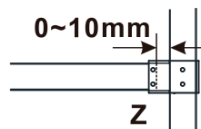

Objednací kód: ES1115

Základní informace

Značka: Polysan

Série: ESCA

Rozměry

Šířka: 1467 mm

Výška: 2100 mm

Parametry

Typ výplně: Matné sklo

Úprava skla: Antidrop

Tloušťka skla: 8 mm

Hmotnost / ks: 75.0 kg

Balení: 1 ks

Záruka: 3 roky

Technický list

MODEL	A,mm
ES1070/ES1170/ES1270/ES1370/ES1570	690~705
ES1080/ES1180/ES1280/ES1380/ES1580	790~805
ES1090/ES1190/ES1290/ES1390/ES1590	890~905
ES1010/ES1110/ES1210/ES1310/ES1510	990~1005
ES1011/ES1111/ES1211/ES1311/ES1511	1090~1105
ES1012/ES1112/ES1212/ES1312/ES1512	1190~1205
ES1013/ES1113/ES1213/ES1313/ES1513	1290~1305
ES1014/ES1114/ES1214/ES1314/ES1514	1390~1405
ES1015/ES1115/ES1215/ES1315/ES1515	1490~1505

MODEL	A,mm
ES1070/ES1170/ES1270/ES1370/ES1570	699
ES1080/ES1180/ES1280/ES1380/ES1580	799
ES1090/ES1190/ES1290/ES1390/ES1590	899
ES1010/ES1110/ES1210/ES1310/ES1510	999
ES1011/ES1111/ES1211/ES1311/ES1511	1099
ES1012/ES1112/ES1212/ES1312/ES1512	1199
ES1013/ES1113/ES1213/ES1313/ES1513	1299
ES1014/ES1114/ES1214/ES1314/ES1514	1399
ES1015/ES1115/ES1215/ES1315/ES1515	1499

MODEL	A,mm
ES1070/ES1170/ES1270/ES1370/ES1570	690-705
ES1080/ES1180/ES1280/ES1380/ES1580	790-805
ES1090/ES1190/ES1290/ES1390/ES1590	890-905
ES1010/ES1110/ES1210/ES1310/ES1510	990-1005
ES1011/ES1111/ES1211/ES1311/ES1511	1090-1105
ES1012/ES1112/ES1212/ES1312/ES1512	1190-1205
ES1013/ES1113/ES1213/ES1313/ES1513	1290-1305
ES1014/ES1114/ES1214/ES1314/ES1514	1390-1405
ES1015/ES1115/ES1215/ES1315/ES1515	1490-1505