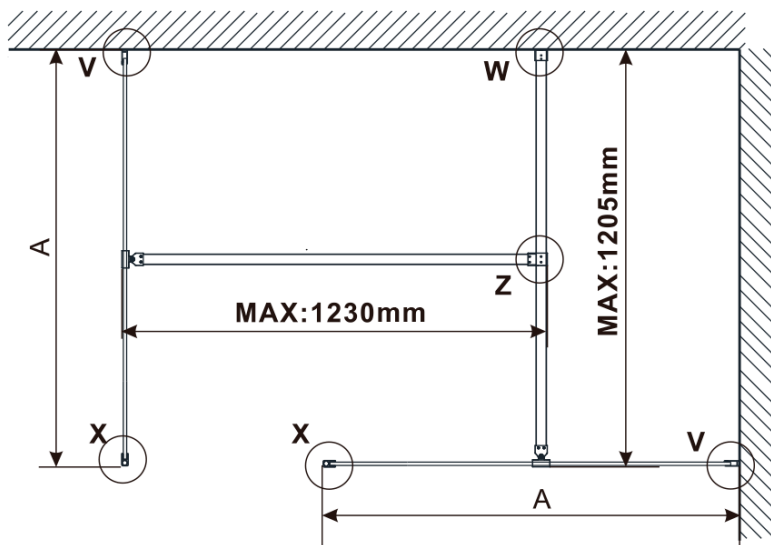

Objednací kód: ES1115

Základní informace

Značka: Polysan

Série: ESCA

Rozměry

Šířka: 1467 mm

Výška: 2100 mm

Parametry

Typ výplně: Matné sklo

Úprava skla: Antidrop

Tloušťka skla: 8 mm

Hmotnost / ks: 75.0 kg

Balení: 1 ks

Záruka: 3 roky

Technický list

MODEL	A,mm
ES1070/ES1170/ES1270/ES1370/ES1570	690~705
ES1080/ES1180/ES1280/ES1380/ES1580	790~805
ES1090/ES1190/ES1290/ES1390/ES1590	890~905
ES1010/ES1110/ES1210/ES1310/ES1510	990~1005
ES1011/ES1111/ES1211/ES1311/ES1511	1090~1105
ES1012/ES1112/ES1212/ES1312/ES1512	1190~1205
ES1013/ES1113/ES1213/ES1313/ES1513	1290~1305
ES1014/ES1114/ES1214/ES1314/ES1514	1390~1405
ES1015/ES1115/ES1215/ES1315/ES1515	1490~1505

MODEL	A,mm
ES1070/ES1170/ES1270/ES1370/ES1570	699
ES1080/ES1180/ES1280/ES1380/ES1580	799
ES1090/ES1190/ES1290/ES1390/ES1590	899
ES1010/ES1110/ES1210/ES1310/ES1510	999
ES1011/ES1111/ES1211/ES1311/ES1511	1099
ES1012/ES1112/ES1212/ES1312/ES1512	1199
ES1013/ES1113/ES1213/ES1313/ES1513	1299
ES1014/ES1114/ES1214/ES1314/ES1514	1399
ES1015/ES1115/ES1215/ES1315/ES1515	1499

MODEL	A,mm
ES1070/ES1170/ES1270/ES1370/ES1570	690-705
ES1080/ES1180/ES1280/ES1380/ES1580	790-805
ES1090/ES1190/ES1290/ES1390/ES1590	890-905
ES1010/ES1110/ES1210/ES1310/ES1510	990-1005
ES1011/ES1111/ES1211/ES1311/ES1511	1090-1105
ES1012/ES1112/ES1212/ES1312/ES1512	1190-1205
ES1013/ES1113/ES1213/ES1313/ES1513	1290-1305
ES1014/ES1114/ES1214/ES1314/ES1514	1390-1405
ES1015/ES1115/ES1215/ES1315/ES1515	1490-1505