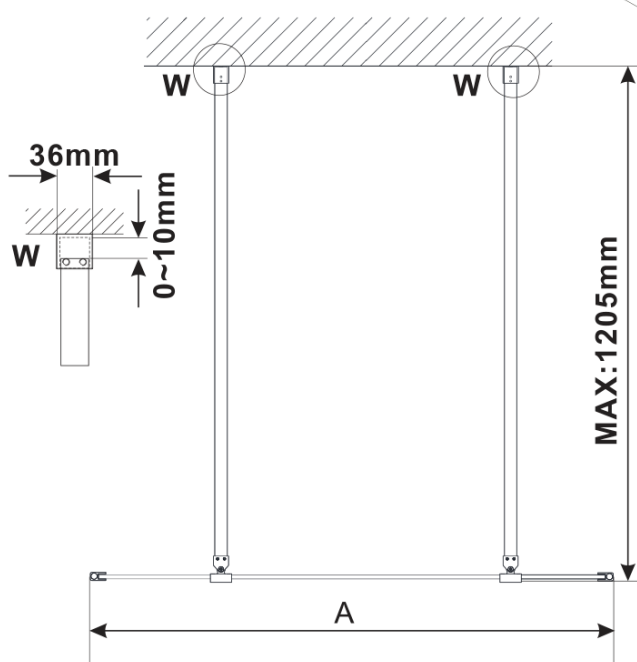

Objednací kód: ES1115

Základní informace

Značka: Polysan

Série: ESCA

Rozměry

Šířka: 1467 mm

Výška: 2100 mm

Parametry

Typ výplně: Matné sklo

Úprava skla: Antidrop

Tloušťka skla: 8 mm

Hmotnost / ks: 75.0 kg

Balení: 1 ks

Záruka: 3 roky

Technický list

MODEL	A,mm
ES1070/ES1170/ES1270/ES1370/ES1570	690~705
ES1080/ES1180/ES1280/ES1380/ES1580	790~805
ES1090/ES1190/ES1290/ES1390/ES1590	890~905
ES1010/ES1110/ES1210/ES1310/ES1510	990~1005
ES1011/ES1111/ES1211/ES1311/ES1511	1090~1105
ES1012/ES1112/ES1212/ES1312/ES1512	1190~1205
ES1013/ES1113/ES1213/ES1313/ES1513	1290~1305
ES1014/ES1114/ES1214/ES1314/ES1514	1390~1405
ES1015/ES1115/ES1215/ES1315/ES1515	1490~1505

MODEL	A,mm
ES1070/ES1170/ES1270/ES1370/ES1570	699
ES1080/ES1180/ES1280/ES1380/ES1580	799
ES1090/ES1190/ES1290/ES1390/ES1590	899
ES1010/ES1110/ES1210/ES1310/ES1510	999
ES1011/ES1111/ES1211/ES1311/ES1511	1099
ES1012/ES1112/ES1212/ES1312/ES1512	1199
ES1013/ES1113/ES1213/ES1313/ES1513	1299
ES1014/ES1114/ES1214/ES1314/ES1514	1399
ES1015/ES1115/ES1215/ES1315/ES1515	1499

MODEL	A,mm
ES1070/ES1170/ES1270/ES1370/ES1570	690-705
ES1080/ES1180/ES1280/ES1380/ES1580	790-805
ES1090/ES1190/ES1290/ES1390/ES1590	890-905
ES1010/ES1110/ES1210/ES1310/ES1510	990-1005
ES1011/ES1111/ES1211/ES1311/ES1511	1090-1105
ES1012/ES1112/ES1212/ES1312/ES1512	1190-1205
ES1013/ES1113/ES1213/ES1313/ES1513	1290-1305
ES1014/ES1114/ES1214/ES1314/ES1514	1390-1405
ES1015/ES1115/ES1215/ES1315/ES1515	1490-1505