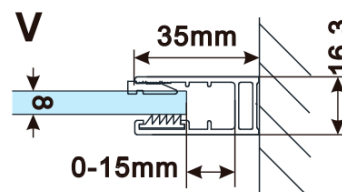

Objednací kód: ES1115

Základní informace

Značka: Polysan

Série: ESCA

Rozměry

Šířka: 1467 mm

Výška: 2100 mm

Parametry

Typ výplně: Matné sklo

Úprava skla: Antidrop

Tloušťka skla: 8 mm

Hmotnost / ks: 75.0 kg

Balení: 1 ks

Záruka: 3 roky

Technický list

MODEL	A,mm
ES1070/ES1170/ES1270/ES1370/ES1570	690~705
ES1080/ES1180/ES1280/ES1380/ES1580	790~805
ES1090/ES1190/ES1290/ES1390/ES1590	890~905
ES1010/ES1110/ES1210/ES1310/ES1510	990~1005
ES1011/ES1111/ES1211/ES1311/ES1511	1090~1105
ES1012/ES1112/ES1212/ES1312/ES1512	1190~1205
ES1013/ES1113/ES1213/ES1313/ES1513	1290~1305
ES1014/ES1114/ES1214/ES1314/ES1514	1390~1405
ES1015/ES1115/ES1215/ES1315/ES1515	1490~1505

MODEL	A,mm
ES1070/ES1170/ES1270/ES1370/ES1570	699
ES1080/ES1180/ES1280/ES1380/ES1580	799
ES1090/ES1190/ES1290/ES1390/ES1590	899
ES1010/ES1110/ES1210/ES1310/ES1510	999
ES1011/ES1111/ES1211/ES1311/ES1511	1099
ES1012/ES1112/ES1212/ES1312/ES1512	1199
ES1013/ES1113/ES1213/ES1313/ES1513	1299
ES1014/ES1114/ES1214/ES1314/ES1514	1399
ES1015/ES1115/ES1215/ES1315/ES1515	1499

MODEL	A,mm
ES1070/ES1170/ES1270/ES1370/ES1570	690-705
ES1080/ES1180/ES1280/ES1380/ES1580	790-805
ES1090/ES1190/ES1290/ES1390/ES1590	890-905
ES1010/ES1110/ES1210/ES1310/ES1510	990-1005
ES1011/ES1111/ES1211/ES1311/ES1511	1090-1105
ES1012/ES1112/ES1212/ES1312/ES1512	1190-1205
ES1013/ES1113/ES1213/ES1313/ES1513	1290-1305
ES1014/ES1114/ES1214/ES1314/ES1514	1390-1405
ES1015/ES1115/ES1215/ES1315/ES1515	1490-1505