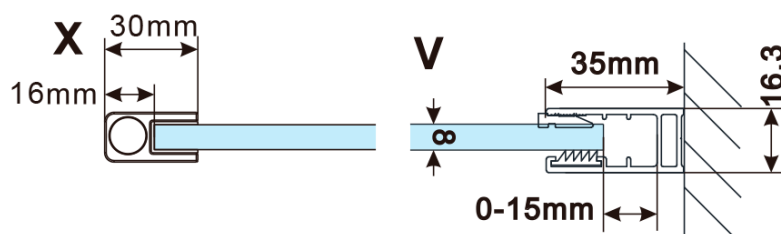

Objednací kód: ES1190

Základní informace

Značka: Polysan

Série: ESCA

Rozměry

Šířka: 867 mm

Výška: 2100 mm

Parametry

Typ výplně: Matné sklo

Úprava skla: Antidrop

Tloušťka skla: 8 mm

Hmotnost / ks: 38.0 kg

Balení: 1 ks

Záruka: 3 roky

Technický list

MODEL	A,mm
ES1070/ES1170/ES1270/ES1370/ES1570	690~705
ES1080/ES1180/ES1280/ES1380/ES1580	790~805
ES1090/ES1190/ES1290/ES1390/ES1590	890~905
ES1010/ES1110/ES1210/ES1310/ES1510	990~1005
ES1011/ES1111/ES1211/ES1311/ES1511	1090~1105
ES1012/ES1112/ES1212/ES1312/ES1512	1190~1205
ES1013/ES1113/ES1213/ES1313/ES1513	1290~1305
ES1014/ES1114/ES1214/ES1314/ES1514	1390~1405
ES1015/ES1115/ES1215/ES1315/ES1515	1490~1505

MODEL	A,mm
ES1070/ES1170/ES1270/ES1370/ES1570	690~705
ES1080/ES1180/ES1280/ES1380/ES1580	790~805
ES1090/ES1190/ES1290/ES1390/ES1590	890~905
ES1010/ES1110/ES1210/ES1310/ES1510	990~1005
ES1011/ES1111/ES1211/ES1311/ES1511	1090~1105
ES1012/ES1112/ES1212/ES1312/ES1512	1190~1205
ES1013/ES1113/ES1213/ES1313/ES1513	1290~1305
ES1014/ES1114/ES1214/ES1314/ES1514	1390~1405
ES1015/ES1115/ES1215/ES1315/ES1515	1490~1505

MODEL	A,mm
ES1070/ES1170/ES1270/ES1370/ES1570	690-705
ES1080/ES1180/ES1280/ES1380/ES1580	790-805
ES1090/ES1190/ES1290/ES1390/ES1590	890-905
ES1010/ES1110/ES1210/ES1310/ES1510	990-1005
ES1011/ES1111/ES1211/ES1311/ES1511	1090-1105
ES1012/ES1112/ES1212/ES1312/ES1512	1190-1205
ES1013/ES1113/ES1213/ES1313/ES1513	1290-1305
ES1014/ES1114/ES1214/ES1314/ES1514	1390-1405
ES1015/ES1115/ES1215/ES1315/ES1515	1490-1505