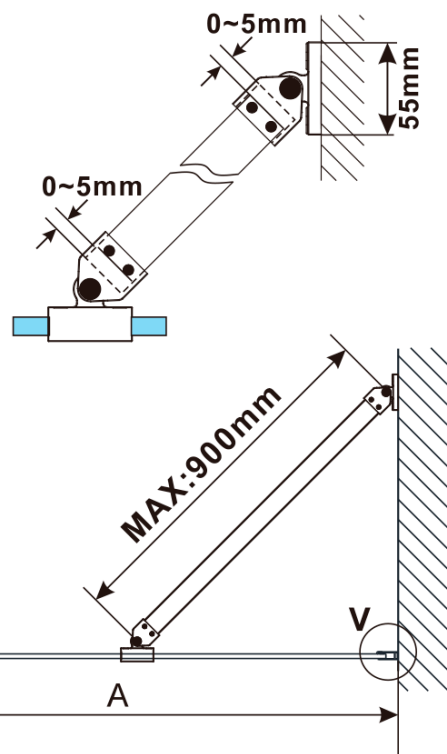

Objednací kód: ES1190

Základní informace

Značka: Polysan

Série: ESCA

Rozměry

Šířka: 867 mm

Výška: 2100 mm

Parametry

Typ výplně: Matné sklo

Úprava skla: Antidrop

Tloušťka skla: 8 mm

Hmotnost / ks: 38.0 kg

Balení: 1 ks

Záruka: 3 roky

Technický list

MODEL	A,mm
ES1070/ES1170/ES1270/ES1370/ES1570	690~705
ES1080/ES1180/ES1280/ES1380/ES1580	790~805
ES1090/ES1190/ES1290/ES1390/ES1590	890~905
ES1010/ES1110/ES1210/ES1310/ES1510	990~1005
ES1011/ES1111/ES1211/ES1311/ES1511	1090~1105
ES1012/ES1112/ES1212/ES1312/ES1512	1190~1205
ES1013/ES1113/ES1213/ES1313/ES1513	1290~1305
ES1014/ES1114/ES1214/ES1314/ES1514	1390~1405
ES1015/ES1115/ES1215/ES1315/ES1515	1490~1505

MODEL	A,mm
ES1070/ES1170/ES1270/ES1370/ES1570	690~705
ES1080/ES1180/ES1280/ES1380/ES1580	790~805
ES1090/ES1190/ES1290/ES1390/ES1590	890~905
ES1010/ES1110/ES1210/ES1310/ES1510	990~1005
ES1011/ES1111/ES1211/ES1311/ES1511	1090~1105
ES1012/ES1112/ES1212/ES1312/ES1512	1190~1205
ES1013/ES1113/ES1213/ES1313/ES1513	1290~1305
ES1014/ES1114/ES1214/ES1314/ES1514	1390~1405
ES1015/ES1115/ES1215/ES1315/ES1515	1490~1505

MODEL	A,mm
ES1070/ES1170/ES1270/ES1370/ES1570	690-705
ES1080/ES1180/ES1280/ES1380/ES1580	790-805
ES1090/ES1190/ES1290/ES1390/ES1590	890-905
ES1010/ES1110/ES1210/ES1310/ES1510	990-1005
ES1011/ES1111/ES1211/ES1311/ES1511	1090-1105
ES1012/ES1112/ES1212/ES1312/ES1512	1190-1205
ES1013/ES1113/ES1213/ES1313/ES1513	1290-1305
ES1014/ES1114/ES1214/ES1314/ES1514	1390-1405
ES1015/ES1115/ES1215/ES1315/ES1515	1490-1505