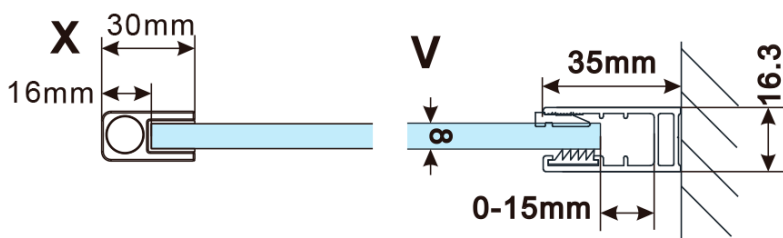

Objednací kód: ES1170

Základní informace

Značka: Polysan

Série: ESCA

Rozměry

Šířka: 667 mm

Výška: 2100 mm

Parametry

Typ výplně: Matné sklo

Úprava skla: Antidrop

Tloušťka skla: 8 mm

Hmotnost / ks: 31.0 kg

Balení: 1 ks

Záruka: 3 roky

Technický list

MODEL	A,mm
ES1070/ES1170/ES1270/ES1370/ES1570	690~705
ES1080/ES1180/ES1280/ES1380/ES1580	790~805
ES1090/ES1190/ES1290/ES1390/ES1590	890~905
ES1010/ES1110/ES1210/ES1310/ES1510	990~1005
ES1011/ES1111/ES1211/ES1311/ES1511	1090~1105
ES1012/ES1112/ES1212/ES1312/ES1512	1190~1205
ES1013/ES1113/ES1213/ES1313/ES1513	1290~1305
ES1014/ES1114/ES1214/ES1314/ES1514	1390~1405
ES1015/ES1115/ES1215/ES1315/ES1515	1490~1505

MODEL	A,mm
ES1070/ES1170/ES1270/ES1370/ES1570	690~705
ES1080/ES1180/ES1280/ES1380/ES1580	790~805
ES1090/ES1190/ES1290/ES1390/ES1590	890~905
ES1010/ES1110/ES1210/ES1310/ES1510	990~1005
ES1011/ES1111/ES1211/ES1311/ES1511	1090~1105
ES1012/ES1112/ES1212/ES1312/ES1512	1190~1205
ES1013/ES1113/ES1213/ES1313/ES1513	1290~1305
ES1014/ES1114/ES1214/ES1314/ES1514	1390~1405
ES1015/ES1115/ES1215/ES1315/ES1515	1490~1505

MODEL	A,mm
ES1070/ES1170/ES1270/ES1370/ES1570	690-705
ES1080/ES1180/ES1280/ES1380/ES1580	790-805
ES1090/ES1190/ES1290/ES1390/ES1590	890-905
ES1010/ES1110/ES1210/ES1310/ES1510	990-1005
ES1011/ES1111/ES1211/ES1311/ES1511	1090-1105
ES1012/ES1112/ES1212/ES1312/ES1512	1190-1205
ES1013/ES1113/ES1213/ES1313/ES1513	1290-1305
ES1014/ES1114/ES1214/ES1314/ES1514	1390-1405
ES1015/ES1115/ES1215/ES1315/ES1515	1490-1505