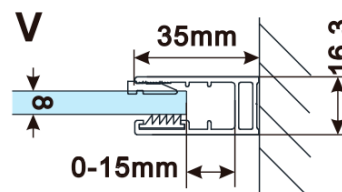

Objednací kód: ES1213

Základní informace

Značka: Polysan

Série: ESCA

Rozměry

Šířka: 1267 mm

Výška: 2100 mm

Parametry

Typ výplně: Kouřové sklo

Úprava skla: Antidrop

Tloušťka skla: 8 mm

Hmotnost / ks: 70.0 kg

Balení: 1 ks

Záruka: 3 roky

Technický list

| MODEL | A,mm |
|------------------------------------|-----------|
| ES1070/ES1170/ES1270/ES1370/ES1570 | 690~705 |
| ES1080/ES1180/ES1280/ES1380/ES1580 | 790~805 |
| ES1090/ES1190/ES1290/ES1390/ES1590 | 890~905 |
| ES1010/ES1110/ES1210/ES1310/ES1510 | 990~1005 |
| ES1011/ES1111/ES1211/ES1311/ES1511 | 1090~1105 |
| ES1012/ES1112/ES1212/ES1312/ES1512 | 1190~1205 |
| ES1013/ES1113/ES1213/ES1313/ES1513 | 1290~1305 |
| ES1014/ES1114/ES1214/ES1314/ES1514 | 1390~1405 |
| ES1015/ES1115/ES1215/ES1315/ES1515 | 1490~1505 |

| MODEL | A,mm |
|------------------------------------|------|
| ES1070/ES1170/ES1270/ES1370/ES1570 | 699 |
| ES1080/ES1180/ES1280/ES1380/ES1580 | 799 |
| ES1090/ES1190/ES1290/ES1390/ES1590 | 899 |
| ES1010/ES1110/ES1210/ES1310/ES1510 | 999 |
| ES1011/ES1111/ES1211/ES1311/ES1511 | 1099 |
| ES1012/ES1112/ES1212/ES1312/ES1512 | 1199 |
| ES1013/ES1113/ES1213/ES1313/ES1513 | 1299 |
| ES1014/ES1114/ES1214/ES1314/ES1514 | 1399 |
| ES1015/ES1115/ES1215/ES1315/ES1515 | 1499 |

| MODEL | A,mm |
|------------------------------------|-----------|
| ES1070/ES1170/ES1270/ES1370/ES1570 | 690-705 |
| ES1080/ES1180/ES1280/ES1380/ES1580 | 790-805 |
| ES1090/ES1190/ES1290/ES1390/ES1590 | 890-905 |
| ES1010/ES1110/ES1210/ES1310/ES1510 | 990-1005 |
| ES1011/ES1111/ES1211/ES1311/ES1511 | 1090-1105 |
| ES1012/ES1112/ES1212/ES1312/ES1512 | 1190-1205 |
| ES1013/ES1113/ES1213/ES1313/ES1513 | 1290-1305 |
| ES1014/ES1114/ES1214/ES1314/ES1514 | 1390-1405 |
| ES1015/ES1115/ES1215/ES1315/ES1515 | 1490-1505 |