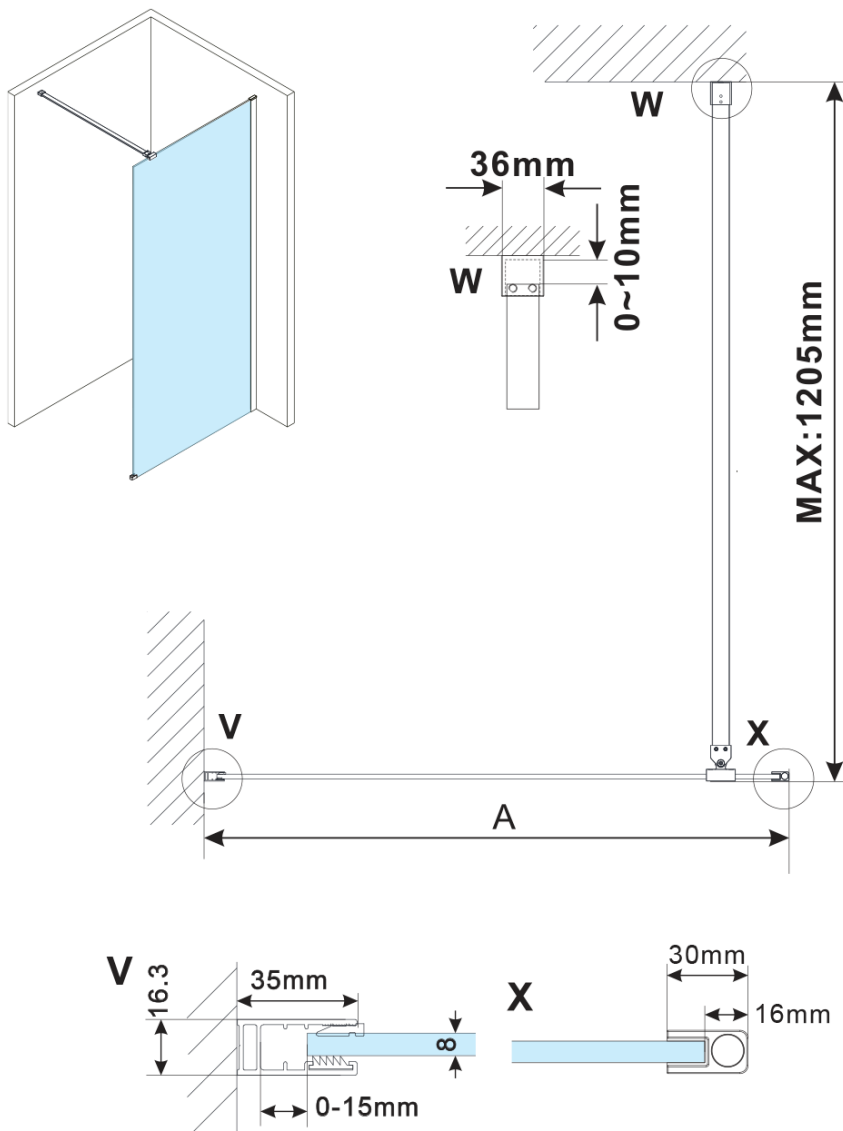

**Objednací kód:** ES1211

**Základní informace**

**Značka:** Polysan

**Série:** ESCA

**Rozměry**

**Šířka:** 1067 mm

**Výška:** 2100 mm

**Parametry**

**Typ výplně:** Kouřové sklo

**Úprava skla:** Antidrop

**Tloušťka skla:** 8 mm

**Hmotnost / ks:** 57.0 kg

**Balení:** 1 ks

**Záruka:** 3 roky

Technický list

MODEL	A,mm
ES1070/ES1170/ES1270/ES1370/ES1570	690~705
ES1080/ES1180/ES1280/ES1380/ES1580	790~805
ES1090/ES1190/ES1290/ES1390/ES1590	890~905
ES1010/ES1110/ES1210/ES1310/ES1510	990~1005
ES1011/ES1111/ES1211/ES1311/ES1511	1090~1105
ES1012/ES1112/ES1212/ES1312/ES1512	1190~1205
ES1013/ES1113/ES1213/ES1313/ES1513	1290~1305
ES1014/ES1114/ES1214/ES1314/ES1514	1390~1405
ES1015/ES1115/ES1215/ES1315/ES1515	1490~1505

MODEL	A,mm
ES1070/ES1170/ES1270/ES1370/ES1570	690~705
ES1080/ES1180/ES1280/ES1380/ES1580	790~805
ES1090/ES1190/ES1290/ES1390/ES1590	890~905
ES1010/ES1110/ES1210/ES1310/ES1510	990~1005
ES1011/ES1111/ES1211/ES1311/ES1511	1090~1105
ES1012/ES1112/ES1212/ES1312/ES1512	1190~1205
ES1013/ES1113/ES1213/ES1313/ES1513	1290~1305
ES1014/ES1114/ES1214/ES1314/ES1514	1390~1405
ES1015/ES1115/ES1215/ES1315/ES1515	1490~1505

MODEL	A,mm
ES1070/ES1170/ES1270/ES1370/ES1570	690-705
ES1080/ES1180/ES1280/ES1380/ES1580	790-805
ES1090/ES1190/ES1290/ES1390/ES1590	890-905
ES1010/ES1110/ES1210/ES1310/ES1510	990-1005
ES1011/ES1111/ES1211/ES1311/ES1511	1090-1105
ES1012/ES1112/ES1212/ES1312/ES1512	1190-1205
ES1013/ES1113/ES1213/ES1313/ES1513	1290-1305
ES1014/ES1114/ES1214/ES1314/ES1514	1390-1405
ES1015/ES1115/ES1215/ES1315/ES1515	1490-1505