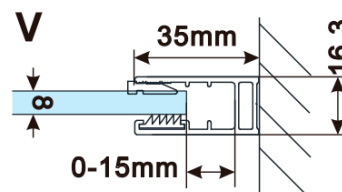

**Objednací kód:** ES1211

**Základní informace**

**Značka:** Polysan

**Série:** ESCA

**Rozměry**

**Šířka:** 1067 mm

**Výška:** 2100 mm

**Parametry**

**Typ výplně:** Kouřové sklo

**Úprava skla:** Antidrop

**Tloušťka skla:** 8 mm

**Hmotnost / ks:** 57.0 kg

**Balení:** 1 ks

**Záruka:** 3 roky

Technický list

MODEL	A,mm
ES1070/ES1170/ES1270/ES1370/ES1570	690~705
ES1080/ES1180/ES1280/ES1380/ES1580	790~805
ES1090/ES1190/ES1290/ES1390/ES1590	890~905
ES1010/ES1110/ES1210/ES1310/ES1510	990~1005
ES1011/ES1111/ES1211/ES1311/ES1511	1090~1105
ES1012/ES1112/ES1212/ES1312/ES1512	1190~1205
ES1013/ES1113/ES1213/ES1313/ES1513	1290~1305
ES1014/ES1114/ES1214/ES1314/ES1514	1390~1405
ES1015/ES1115/ES1215/ES1315/ES1515	1490~1505

MODEL	A,mm
ES1070/ES1170/ES1270/ES1370/ES1570	690~705
ES1080/ES1180/ES1280/ES1380/ES1580	790~805
ES1090/ES1190/ES1290/ES1390/ES1590	890~905
ES1010/ES1110/ES1210/ES1310/ES1510	990~1005
ES1011/ES1111/ES1211/ES1311/ES1511	1090~1105
ES1012/ES1112/ES1212/ES1312/ES1512	1190~1205
ES1013/ES1113/ES1213/ES1313/ES1513	1290~1305
ES1014/ES1114/ES1214/ES1314/ES1514	1390~1405
ES1015/ES1115/ES1215/ES1315/ES1515	1490~1505

MODEL	A,mm
ES1070/ES1170/ES1270/ES1370/ES1570	690-705
ES1080/ES1180/ES1280/ES1380/ES1580	790-805
ES1090/ES1190/ES1290/ES1390/ES1590	890-905
ES1010/ES1110/ES1210/ES1310/ES1510	990-1005
ES1011/ES1111/ES1211/ES1311/ES1511	1090-1105
ES1012/ES1112/ES1212/ES1312/ES1512	1190-1205
ES1013/ES1113/ES1213/ES1313/ES1513	1290-1305
ES1014/ES1114/ES1214/ES1314/ES1514	1390-1405
ES1015/ES1115/ES1215/ES1315/ES1515	1490-1505