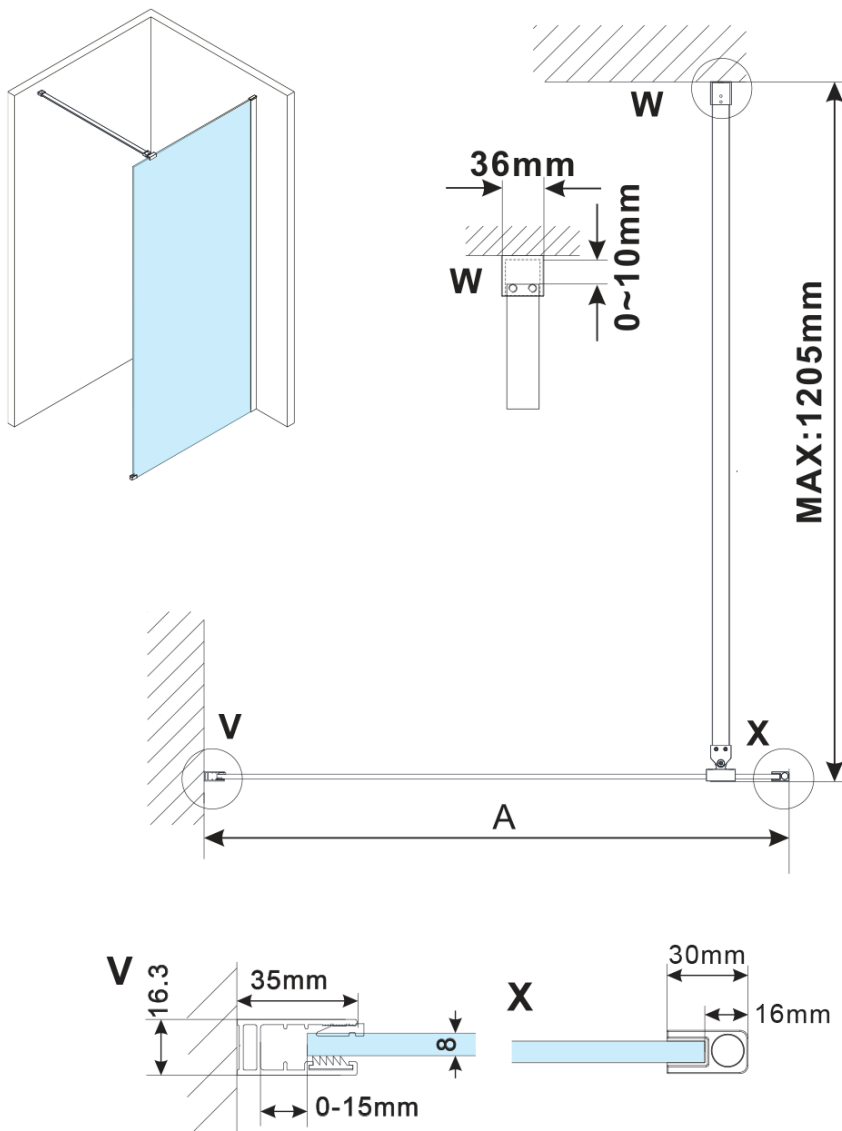

**Objednací kód:** ES1210

**Základní informace**

**Značka:** Polysan

**Série:** ESCA

**Rozměry**

**Šířka:** 967 mm

**Výška:** 2100 mm

**Parametry**

**Typ výplně:** Kouřové sklo

**Úprava skla:** Antidrop

**Tloušťka skla:** 8 mm

**Hmotnost / ks:** 44.0 kg

**Balení:** 1 ks

**Záruka:** 3 roky

Technický list

MODEL	A,mm
ES1070/ES1170/ES1270/ES1370/ES1570	690~705
ES1080/ES1180/ES1280/ES1380/ES1580	790~805
ES1090/ES1190/ES1290/ES1390/ES1590	890~905
ES1010/ES1110/ES1210/ES1310/ES1510	990~1005
ES1011/ES1111/ES1211/ES1311/ES1511	1090~1105
ES1012/ES1112/ES1212/ES1312/ES1512	1190~1205
ES1013/ES1113/ES1213/ES1313/ES1513	1290~1305
ES1014/ES1114/ES1214/ES1314/ES1514	1390~1405
ES1015/ES1115/ES1215/ES1315/ES1515	1490~1505

MODEL	A,mm
ES1070/ES1170/ES1270/ES1370/ES1570	690~705
ES1080/ES1180/ES1280/ES1380/ES1580	790~805
ES1090/ES1190/ES1290/ES1390/ES1590	890~905
ES1010/ES1110/ES1210/ES1310/ES1510	990~1005
ES1011/ES1111/ES1211/ES1311/ES1511	1090~1105
ES1012/ES1112/ES1212/ES1312/ES1512	1190~1205
ES1013/ES1113/ES1213/ES1313/ES1513	1290~1305
ES1014/ES1114/ES1214/ES1314/ES1514	1390~1405
ES1015/ES1115/ES1215/ES1315/ES1515	1490~1505

MODEL	A,mm
ES1070/ES1170/ES1270/ES1370/ES1570	690-705
ES1080/ES1180/ES1280/ES1380/ES1580	790-805
ES1090/ES1190/ES1290/ES1390/ES1590	890-905
ES1010/ES1110/ES1210/ES1310/ES1510	990-1005
ES1011/ES1111/ES1211/ES1311/ES1511	1090-1105
ES1012/ES1112/ES1212/ES1312/ES1512	1190-1205
ES1013/ES1113/ES1213/ES1313/ES1513	1290-1305
ES1014/ES1114/ES1214/ES1314/ES1514	1390-1405
ES1015/ES1115/ES1215/ES1315/ES1515	1490-1505