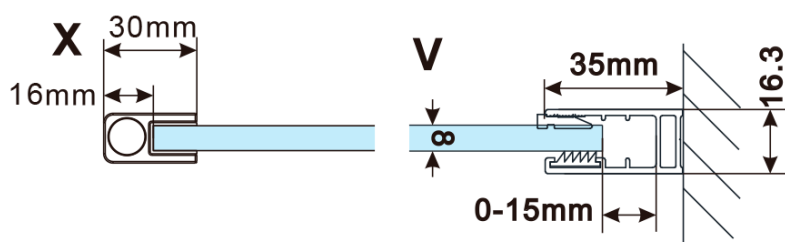

Objednací kód: ES1290

Základní informace

Značka: Polysan

Série: ESCA

Rozměry

Šířka: 867 mm

Výška: 2100 mm

Parametry

Typ výplně: Kouřové sklo

Úprava skla: Antidrop

Tloušťka skla: 8 mm

Hmotnost / ks: 38.0 kg

Balení: 1 ks

Záruka: 3 roky

Technický list

MODEL	A,mm
ES1070/ES1170/ES1270/ES1370/ES1570	690~705
ES1080/ES1180/ES1280/ES1380/ES1580	790~805
ES1090/ES1190/ES1290/ES1390/ES1590	890~905
ES1010/ES1110/ES1210/ES1310/ES1510	990~1005
ES1011/ES1111/ES1211/ES1311/ES1511	1090~1105
ES1012/ES1112/ES1212/ES1312/ES1512	1190~1205
ES1013/ES1113/ES1213/ES1313/ES1513	1290~1305
ES1014/ES1114/ES1214/ES1314/ES1514	1390~1405
ES1015/ES1115/ES1215/ES1315/ES1515	1490~1505

MODEL	A,mm
ES1070/ES1170/ES1270/ES1370/ES1570	690~705
ES1080/ES1180/ES1280/ES1380/ES1580	790~805
ES1090/ES1190/ES1290/ES1390/ES1590	890~905
ES1010/ES1110/ES1210/ES1310/ES1510	990~1005
ES1011/ES1111/ES1211/ES1311/ES1511	1090~1105
ES1012/ES1112/ES1212/ES1312/ES1512	1190~1205
ES1013/ES1113/ES1213/ES1313/ES1513	1290~1305
ES1014/ES1114/ES1214/ES1314/ES1514	1390~1405
ES1015/ES1115/ES1215/ES1315/ES1515	1490~1505

MODEL	A,mm
ES1070/ES1170/ES1270/ES1370/ES1570	690-705
ES1080/ES1180/ES1280/ES1380/ES1580	790-805
ES1090/ES1190/ES1290/ES1390/ES1590	890-905
ES1010/ES1110/ES1210/ES1310/ES1510	990-1005
ES1011/ES1111/ES1211/ES1311/ES1511	1090-1105
ES1012/ES1112/ES1212/ES1312/ES1512	1190-1205
ES1013/ES1113/ES1213/ES1313/ES1513	1290-1305
ES1014/ES1114/ES1214/ES1314/ES1514	1390-1405
ES1015/ES1115/ES1215/ES1315/ES1515	1490-1505