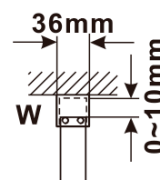

Objednací kód: ES1015

Základní informace

Značka: Polysan

Série: ESCA

Rozměry

Šířka: 1467 mm

Výška: 2100 mm

Parametry

Typ výplně: Čiré sklo

Úprava skla: Antidrop

Tloušťka skla: 8 mm

Hmotnost / ks: 75.0 kg

Balení: 1 ks

Záruka: 3 roky

Technický list

MODEL	A,mm
ES1070/ES1170/ES1270/ES1370/ES1570	690~705
ES1080/ES1180/ES1280/ES1380/ES1580	790~805
ES1090/ES1190/ES1290/ES1390/ES1590	890~905
ES1010/ES1110/ES1210/ES1310/ES1510	990~1005
ES1011/ES1111/ES1211/ES1311/ES1511	1090~1105
ES1012/ES1112/ES1212/ES1312/ES1512	1190~1205
ES1013/ES1113/ES1213/ES1313/ES1513	1290~1305
ES1014/ES1114/ES1214/ES1314/ES1514	1390~1405
ES1015/ES1115/ES1215/ES1315/ES1515	1490~1505

MODEL	A,mm
ES1070/ES1170/ES1270/ES1370/ES1570	699
ES1080/ES1180/ES1280/ES1380/ES1580	799
ES1090/ES1190/ES1290/ES1390/ES1590	899
ES1010/ES1110/ES1210/ES1310/ES1510	999
ES1011/ES1111/ES1211/ES1311/ES1511	1099
ES1012/ES1112/ES1212/ES1312/ES1512	1199
ES1013/ES1113/ES1213/ES1313/ES1513	1299
ES1014/ES1114/ES1214/ES1314/ES1514	1399
ES1015/ES1115/ES1215/ES1315/ES1515	1499

MODEL	A,mm
ES1070/ES1170/ES1270/ES1370/ES1570	690~705
ES1080/ES1180/ES1280/ES1380/ES1580	790~805
ES1090/ES1190/ES1290/ES1390/ES1590	890~905
ES1010/ES1110/ES1210/ES1310/ES1510	990~1005
ES1011/ES1111/ES1211/ES1311/ES1511	1090~1105
ES1012/ES1112/ES1212/ES1312/ES1512	1190~1205
ES1013/ES1113/ES1213/ES1313/ES1513	1290~1305
ES1014/ES1114/ES1214/ES1314/ES1514	1390~1405
ES1015/ES1115/ES1215/ES1315/ES1515	1490~1505