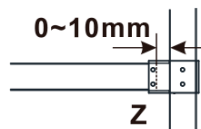

Objednací kód: ES1015

Základní informace

Značka: Polysan

Série: ESCA

Rozměry

Šířka: 1467 mm

Výška: 2100 mm

Parametry

Typ výplně: Čiré sklo

Úprava skla: Antidrop

Tloušťka skla: 8 mm

Hmotnost / ks: 75.0 kg

Balení: 1 ks

Záruka: 3 roky

Technický list

MODEL	A,mm
ES1070/ES1170/ES1270/ES1370/ES1570	690~705
ES1080/ES1180/ES1280/ES1380/ES1580	790~805
ES1090/ES1190/ES1290/ES1390/ES1590	890~905
ES1010/ES1110/ES1210/ES1310/ES1510	990~1005
ES1011/ES1111/ES1211/ES1311/ES1511	1090~1105
ES1012/ES1112/ES1212/ES1312/ES1512	1190~1205
ES1013/ES1113/ES1213/ES1313/ES1513	1290~1305
ES1014/ES1114/ES1214/ES1314/ES1514	1390~1405
ES1015/ES1115/ES1215/ES1315/ES1515	1490~1505

MODEL	A,mm
ES1070/ES1170/ES1270/ES1370/ES1570	699
ES1080/ES1180/ES1280/ES1380/ES1580	799
ES1090/ES1190/ES1290/ES1390/ES1590	899
ES1010/ES1110/ES1210/ES1310/ES1510	999
ES1011/ES1111/ES1211/ES1311/ES1511	1099
ES1012/ES1112/ES1212/ES1312/ES1512	1199
ES1013/ES1113/ES1213/ES1313/ES1513	1299
ES1014/ES1114/ES1214/ES1314/ES1514	1399
ES1015/ES1115/ES1215/ES1315/ES1515	1499

MODEL	A,mm
ES1070/ES1170/ES1270/ES1370/ES1570	690~705
ES1080/ES1180/ES1280/ES1380/ES1580	790~805
ES1090/ES1190/ES1290/ES1390/ES1590	890~905
ES1010/ES1110/ES1210/ES1310/ES1510	990~1005
ES1011/ES1111/ES1211/ES1311/ES1511	1090~1105
ES1012/ES1112/ES1212/ES1312/ES1512	1190~1205
ES1013/ES1113/ES1213/ES1313/ES1513	1290~1305
ES1014/ES1114/ES1214/ES1314/ES1514	1390~1405
ES1015/ES1115/ES1215/ES1315/ES1515	1490~1505