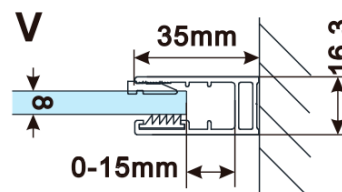

Objednací kód: ES1015

Základní informace

Značka: Polysan

Série: ESCA

Rozměry

Šířka: 1467 mm

Výška: 2100 mm

Parametry

Typ výplně: Čiré sklo

Úprava skla: Antidrop

Tloušťka skla: 8 mm

Hmotnost / ks: 75.0 kg

Balení: 1 ks

Záruka: 3 roky

Technický list

MODEL	A,mm
ES1070/ES1170/ES1270/ES1370/ES1570	690~705
ES1080/ES1180/ES1280/ES1380/ES1580	790~805
ES1090/ES1190/ES1290/ES1390/ES1590	890~905
ES1010/ES1110/ES1210/ES1310/ES1510	990~1005
ES1011/ES1111/ES1211/ES1311/ES1511	1090~1105
ES1012/ES1112/ES1212/ES1312/ES1512	1190~1205
ES1013/ES1113/ES1213/ES1313/ES1513	1290~1305
ES1014/ES1114/ES1214/ES1314/ES1514	1390~1405
ES1015/ES1115/ES1215/ES1315/ES1515	1490~1505

MODEL	A,mm
ES1070/ES1170/ES1270/ES1370/ES1570	699
ES1080/ES1180/ES1280/ES1380/ES1580	799
ES1090/ES1190/ES1290/ES1390/ES1590	899
ES1010/ES1110/ES1210/ES1310/ES1510	999
ES1011/ES1111/ES1211/ES1311/ES1511	1099
ES1012/ES1112/ES1212/ES1312/ES1512	1199
ES1013/ES1113/ES1213/ES1313/ES1513	1299
ES1014/ES1114/ES1214/ES1314/ES1514	1399
ES1015/ES1115/ES1215/ES1315/ES1515	1499

MODEL	A,mm
ES1070/ES1170/ES1270/ES1370/ES1570	690~705
ES1080/ES1180/ES1280/ES1380/ES1580	790~805
ES1090/ES1190/ES1290/ES1390/ES1590	890~905
ES1010/ES1110/ES1210/ES1310/ES1510	990~1005
ES1011/ES1111/ES1211/ES1311/ES1511	1090~1105
ES1012/ES1112/ES1212/ES1312/ES1512	1190~1205
ES1013/ES1113/ES1213/ES1313/ES1513	1290~1305
ES1014/ES1114/ES1214/ES1314/ES1514	1390~1405
ES1015/ES1115/ES1215/ES1315/ES1515	1490~1505