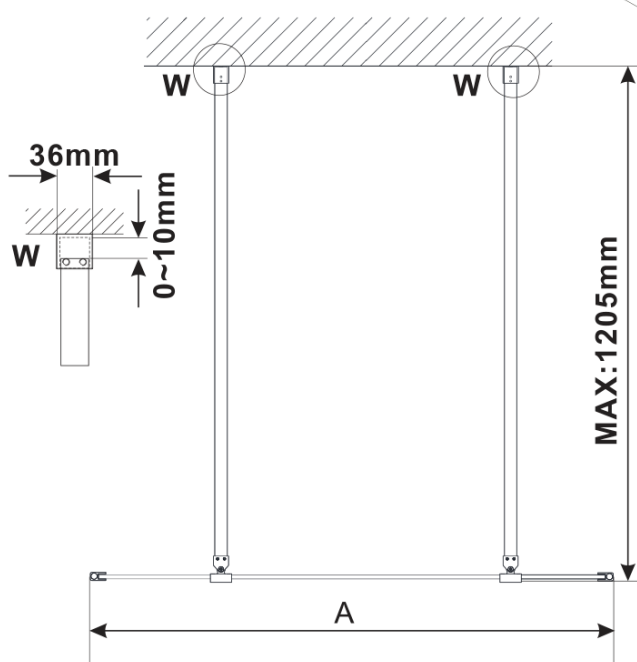

Objednací kód: ES1013

Základní informace

Značka: Polysan

Série: ESCA

Rozměry

Šířka: 1267 mm

Výška: 2100 mm

Parametry

Typ výplně: Čiré sklo

Úprava skla: Antidrop

Tloušťka skla: 8 mm

Hmotnost / ks: 70.0 kg

Balení: 1 ks

Záruka: 3 roky

Technický list

MODEL	A,mm
ES1070/ES1170/ES1270/ES1370/ES1570	690~705
ES1080/ES1180/ES1280/ES1380/ES1580	790~805
ES1090/ES1190/ES1290/ES1390/ES1590	890~905
ES1010/ES1110/ES1210/ES1310/ES1510	990~1005
ES1011/ES1111/ES1211/ES1311/ES1511	1090~1105
ES1012/ES1112/ES1212/ES1312/ES1512	1190~1205
ES1013/ES1113/ES1213/ES1313/ES1513	1290~1305
ES1014/ES1114/ES1214/ES1314/ES1514	1390~1405
ES1015/ES1115/ES1215/ES1315/ES1515	1490~1505

MODEL	A,mm
ES1070/ES1170/ES1270/ES1370/ES1570	699
ES1080/ES1180/ES1280/ES1380/ES1580	799
ES1090/ES1190/ES1290/ES1390/ES1590	899
ES1010/ES1110/ES1210/ES1310/ES1510	999
ES1011/ES1111/ES1211/ES1311/ES1511	1099
ES1012/ES1112/ES1212/ES1312/ES1512	1199
ES1013/ES1113/ES1213/ES1313/ES1513	1299
ES1014/ES1114/ES1214/ES1314/ES1514	1399
ES1015/ES1115/ES1215/ES1315/ES1515	1499

MODEL	A,mm
ES1070/ES1170/ES1270/ES1370/ES1570	690-705
ES1080/ES1180/ES1280/ES1380/ES1580	790-805
ES1090/ES1190/ES1290/ES1390/ES1590	890-905
ES1010/ES1110/ES1210/ES1310/ES1510	990-1005
ES1011/ES1111/ES1211/ES1311/ES1511	1090-1105
ES1012/ES1112/ES1212/ES1312/ES1512	1190-1205
ES1013/ES1113/ES1213/ES1313/ES1513	1290-1305
ES1014/ES1114/ES1214/ES1314/ES1514	1390-1405
ES1015/ES1115/ES1215/ES1315/ES1515	1490-1505