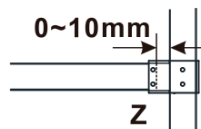

Objednací kód: ES1013

Základní informace

Značka: Polysan

Série: ESCA

Rozměry

Šířka: 1267 mm

Výška: 2100 mm

Parametry

Typ výplně: Čiré sklo

Úprava skla: Antidrop

Tloušťka skla: 8 mm

Hmotnost / ks: 70.0 kg

Balení: 1 ks

Záruka: 3 roky

Technický list

MODEL	A,mm
ES1070/ES1170/ES1270/ES1370/ES1570	690~705
ES1080/ES1180/ES1280/ES1380/ES1580	790~805
ES1090/ES1190/ES1290/ES1390/ES1590	890~905
ES1010/ES1110/ES1210/ES1310/ES1510	990~1005
ES1011/ES1111/ES1211/ES1311/ES1511	1090~1105
ES1012/ES1112/ES1212/ES1312/ES1512	1190~1205
ES1013/ES1113/ES1213/ES1313/ES1513	1290~1305
ES1014/ES1114/ES1214/ES1314/ES1514	1390~1405
ES1015/ES1115/ES1215/ES1315/ES1515	1490~1505

MODEL	A,mm
ES1070/ES1170/ES1270/ES1370/ES1570	699
ES1080/ES1180/ES1280/ES1380/ES1580	799
ES1090/ES1190/ES1290/ES1390/ES1590	899
ES1010/ES1110/ES1210/ES1310/ES1510	999
ES1011/ES1111/ES1211/ES1311/ES1511	1099
ES1012/ES1112/ES1212/ES1312/ES1512	1199
ES1013/ES1113/ES1213/ES1313/ES1513	1299
ES1014/ES1114/ES1214/ES1314/ES1514	1399
ES1015/ES1115/ES1215/ES1315/ES1515	1499

MODEL	A,mm
ES1070/ES1170/ES1270/ES1370/ES1570	690-705
ES1080/ES1180/ES1280/ES1380/ES1580	790-805
ES1090/ES1190/ES1290/ES1390/ES1590	890-905
ES1010/ES1110/ES1210/ES1310/ES1510	990-1005
ES1011/ES1111/ES1211/ES1311/ES1511	1090-1105
ES1012/ES1112/ES1212/ES1312/ES1512	1190-1205
ES1013/ES1113/ES1213/ES1313/ES1513	1290-1305
ES1014/ES1114/ES1214/ES1314/ES1514	1390-1405
ES1015/ES1115/ES1215/ES1315/ES1515	1490-1505