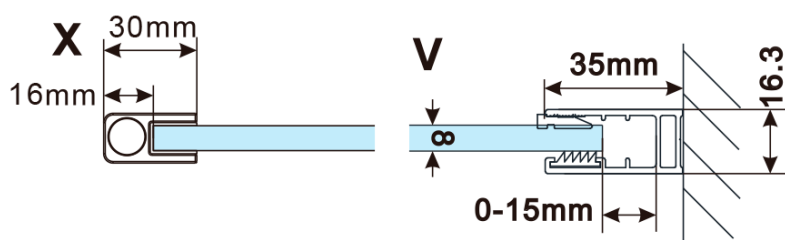

Objednací kód: ES1010

**Základní informace**

Značka: Polysan

Série: ESCA

**Rozměry**

Šířka: 967 mm

Výška: 2100 mm

**Parametry**

### Technický list

MODEL	A,mm
ES1070/ES1170/ES1270/ES1370/ES1570	690~705
ES1080/ES1180/ES1280/ES1380/ES1580	790~805
ES1090/ES1190/ES1290/ES1390/ES1590	890~905
ES1010/ES1110/ES1210/ES1310/ES1510	990~1005
ES1011/ES1111/ES1211/ES1311/ES1511	1090~1105
ES1012/ES1112/ES1212/ES1312/ES1512	1190~1205
ES1013/ES1113/ES1213/ES1313/ES1513	1290~1305
ES1014/ES1114/ES1214/ES1314/ES1514	1390~1405
ES1015/ES1115/ES1215/ES1315/ES1515	1490~1505

MODEL	A,mm
ES1070/ES1170/ES1270/ES1370/ES1570	690~705
ES1080/ES1180/ES1280/ES1380/ES1580	790~805
ES1090/ES1190/ES1290/ES1390/ES1590	890~905
ES1010/ES1110/ES1210/ES1310/ES1510	990~1005
ES1011/ES1111/ES1211/ES1311/ES1511	1090~1105
ES1012/ES1112/ES1212/ES1312/ES1512	1190~1205
ES1013/ES1113/ES1213/ES1313/ES1513	1290~1305
ES1014/ES1114/ES1214/ES1314/ES1514	1390~1405
ES1015/ES1115/ES1215/ES1315/ES1515	1490~1505

MODEL	A,mm
ES1070/ES1170/ES1270/ES1370/ES1570	690-705
ES1080/ES1180/ES1280/ES1380/ES1580	790-805
ES1090/ES1190/ES1290/ES1390/ES1590	890-905
ES1010/ES1110/ES1210/ES1310/ES1510	990-1005
ES1011/ES1111/ES1211/ES1311/ES1511	1090-1105
ES1012/ES1112/ES1212/ES1312/ES1512	1190-1205
ES1013/ES1113/ES1213/ES1313/ES1513	1290-1305
ES1014/ES1114/ES1214/ES1314/ES1514	1390-1405
ES1015/ES1115/ES1215/ES1315/ES1515	1490-1505