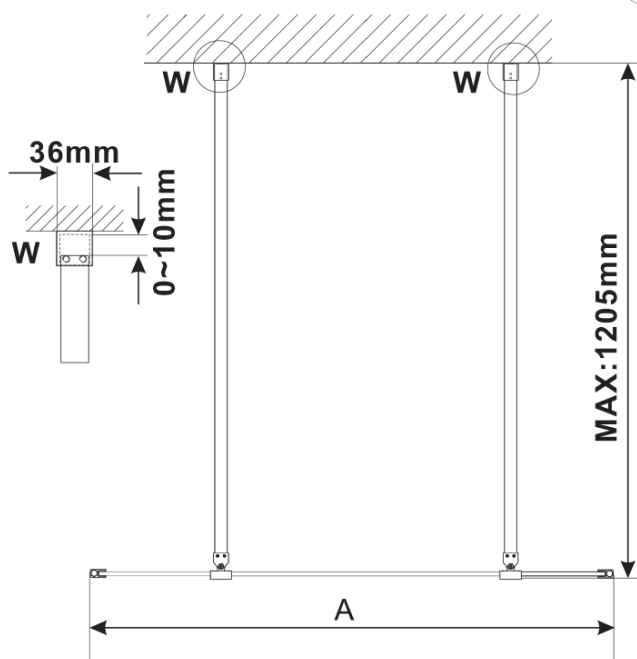

Objednací kód: ES1010

**Základní informace**

Značka: Polysan

Série: ESCA

**Rozměry**

Šířka: 967 mm

Výška: 2100 mm

**Parametry**

### Technický list

MODEL	A,mm
ES1070/ES1170/ES1270/ES1370/ES1570	690~705
ES1080/ES1180/ES1280/ES1380/ES1580	790~805
ES1090/ES1190/ES1290/ES1390/ES1590	890~905
ES1010/ES1110/ES1210/ES1310/ES1510	990~1005
ES1011/ES1111/ES1211/ES1311/ES1511	1090~1105
ES1012/ES1112/ES1212/ES1312/ES1512	1190~1205
ES1013/ES1113/ES1213/ES1313/ES1513	1290~1305
ES1014/ES1114/ES1214/ES1314/ES1514	1390~1405
ES1015/ES1115/ES1215/ES1315/ES1515	1490~1505

MODEL	A,mm
ES1070/ES1170/ES1270/ES1370/ES1570	690~705
ES1080/ES1180/ES1280/ES1380/ES1580	790~805
ES1090/ES1190/ES1290/ES1390/ES1590	890~905
ES1010/ES1110/ES1210/ES1310/ES1510	990~1005
ES1011/ES1111/ES1211/ES1311/ES1511	1090~1105
ES1012/ES1112/ES1212/ES1312/ES1512	1190~1205
ES1013/ES1113/ES1213/ES1313/ES1513	1290~1305
ES1014/ES1114/ES1214/ES1314/ES1514	1390~1405
ES1015/ES1115/ES1215/ES1315/ES1515	1490~1505

MODEL	A,mm
ES1070/ES1170/ES1270/ES1370/ES1570	690-705
ES1080/ES1180/ES1280/ES1380/ES1580	790-805
ES1090/ES1190/ES1290/ES1390/ES1590	890-905
ES1010/ES1110/ES1210/ES1310/ES1510	990-1005
ES1011/ES1111/ES1211/ES1311/ES1511	1090-1105
ES1012/ES1112/ES1212/ES1312/ES1512	1190-1205
ES1013/ES1113/ES1213/ES1313/ES1513	1290-1305
ES1014/ES1114/ES1214/ES1314/ES1514	1390-1405
ES1015/ES1115/ES1215/ES1315/ES1515	1490-1505